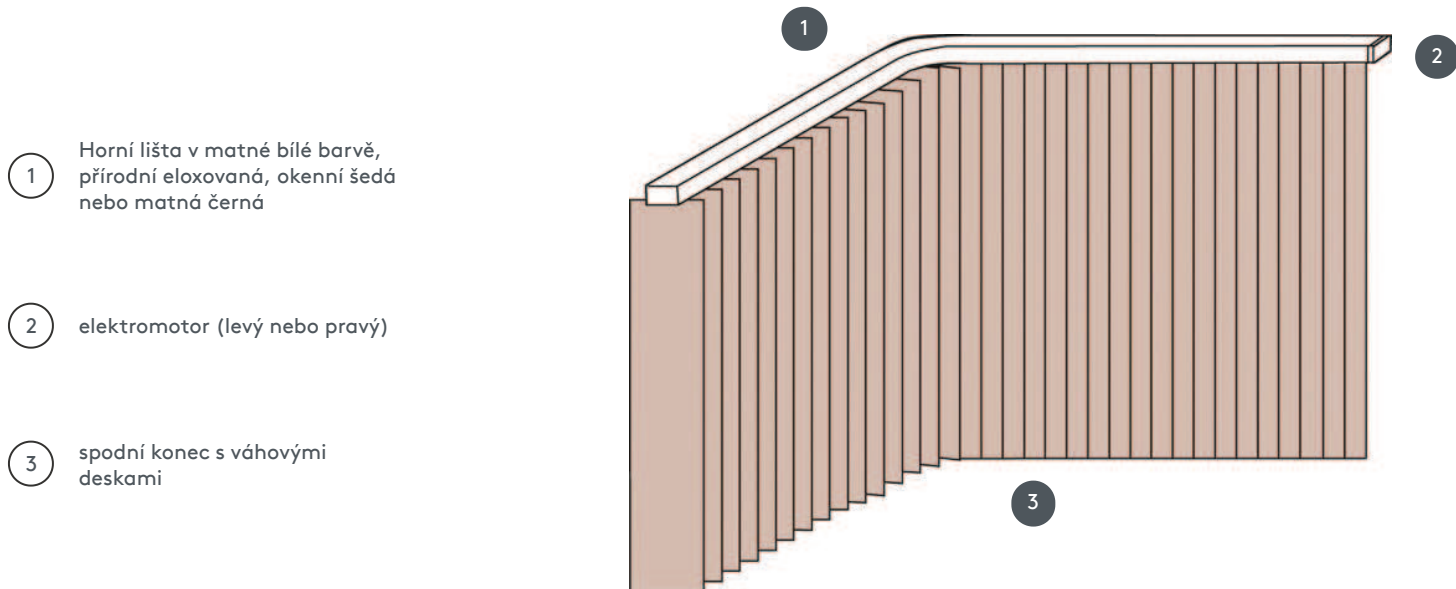

VERTIKÁLNÍ ŽALUZIE VJ081-E

Kompletní systém vertikální žaluzie pro montáž na strop s montážními sponami. Montážní konzoly pro montáž na stěnu za příplatek.

1 Horní lišta v matné bílé barvě, přírodní eloxovaná, okenní šedá nebo matná černá

2 elektromotor (levý nebo pravý)

3 spodní konec s váhovými deskami

sdužování

strop nebo zeď

min. /max. rozměry

max. šířka: 560 cm (= max. délka prodloužené kolejnice), max. výška: 400cm
nejmenší poloměr pro lamely 63 mm a 89 mm: 65 cm
nejmenší poloměr pro čepel 127 mm: 90 cm