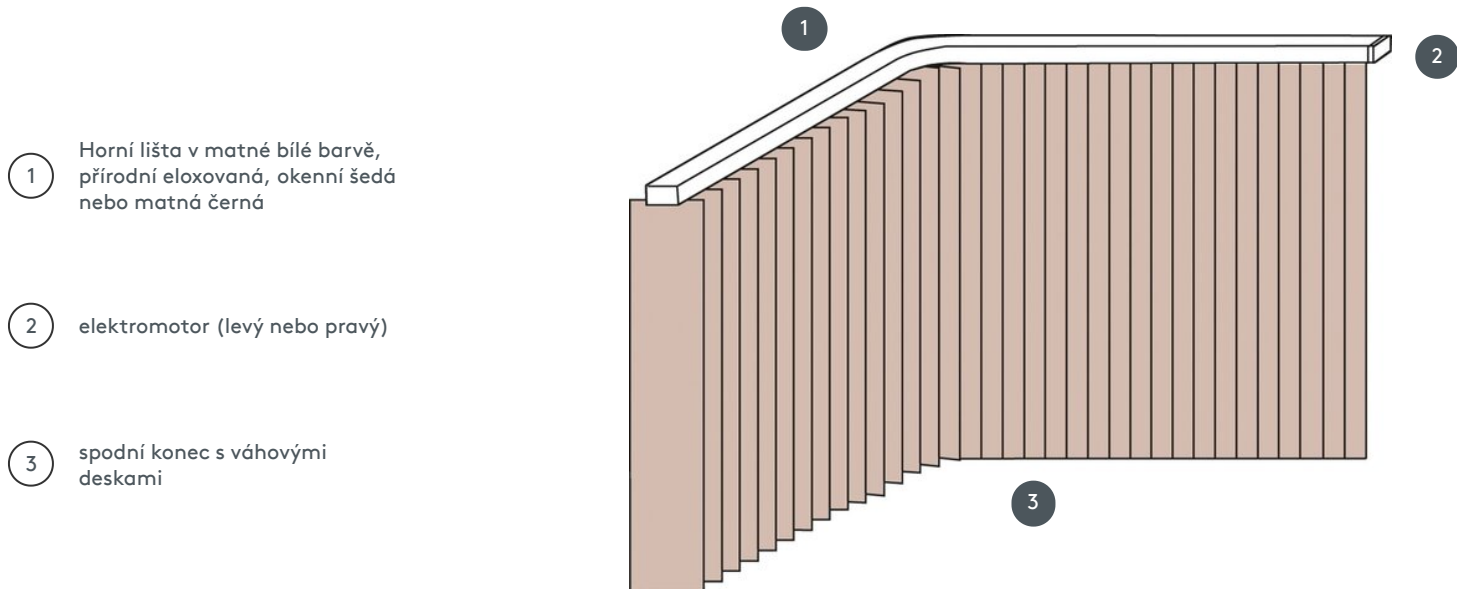

# VERTIKÁLNÍ ŽALUZIE VJ081-E

Kompletní systém vertikální žaluzie pro montáž na strop s montážními sponami. Montážní konzoly pro montáž na stěnu za příplatek.

1 Horní lišta v matné bílé barvě, přírodní eloxovaná, okenní šedá nebo matná černá

2 elektromotor (levý nebo pravý)

3 spodní konec s váhovými deskami