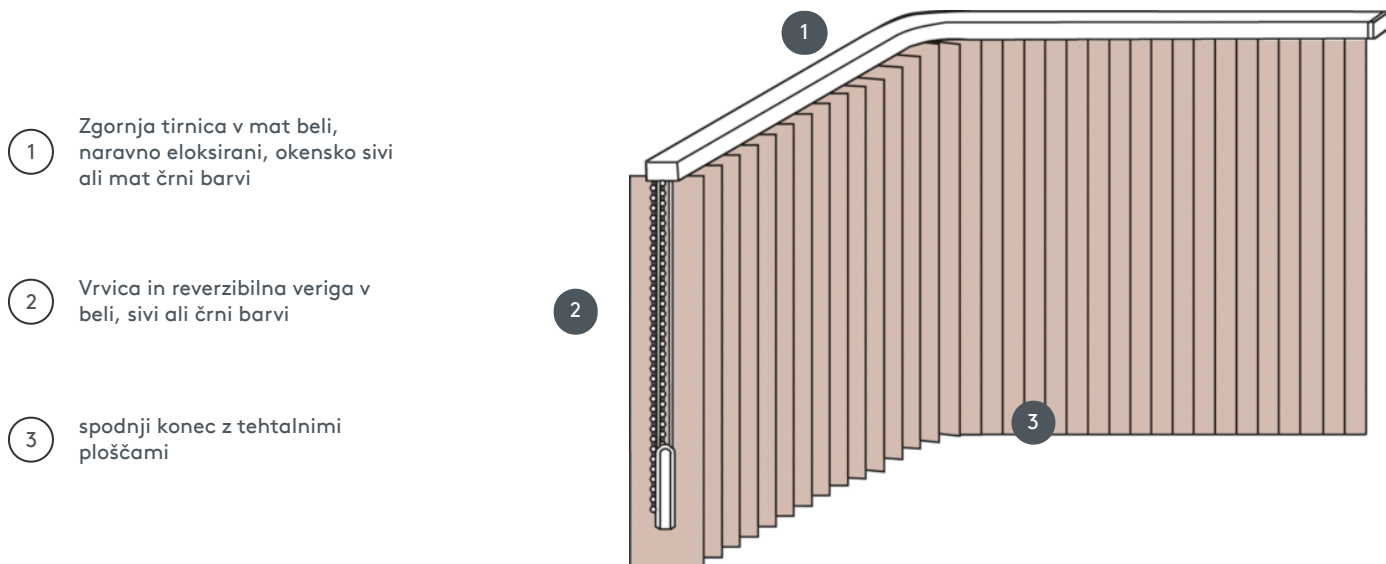

NAVPIČNE ŽALUZIJE VJ081-S

Navpična slepa celoten sistem za montažo na strop z montažnimi sponkami. Montažni nosilci za montažo na steno z doplačilom.

1 Zgornja tirnica v mat beli, naravno eloksirani, okensko sivi ali mat črni barvi

2 Vrvica in reverzibilna veriga v beli, sivi ali črni barvi

3 spodnji konec z tehtalnimi ploščami

naključno

strop ali stena

min. /maks. dimenzije

maks. širina: 560 cm (= maks. podaljšana dolžina tirnice), maks. višina: 400 cm
najmanjši polmer za 63 mm in 89 mm letvice: 65 cm
najmanjši polmer rezila 127 mm: 90 cm

Mehanska barva

mat bela (RAL 9016)
naravni eloksirani aluminij (E6-EV1)
Okenska siva struktura (RAL 7040)
mat črna struktura (RAL 9005)
RAL posebna slika na zahtevo (z doplačilom)

natakar

Delovanje z vrvico in reverzibilno verigo
(bodisi levo ali desno)