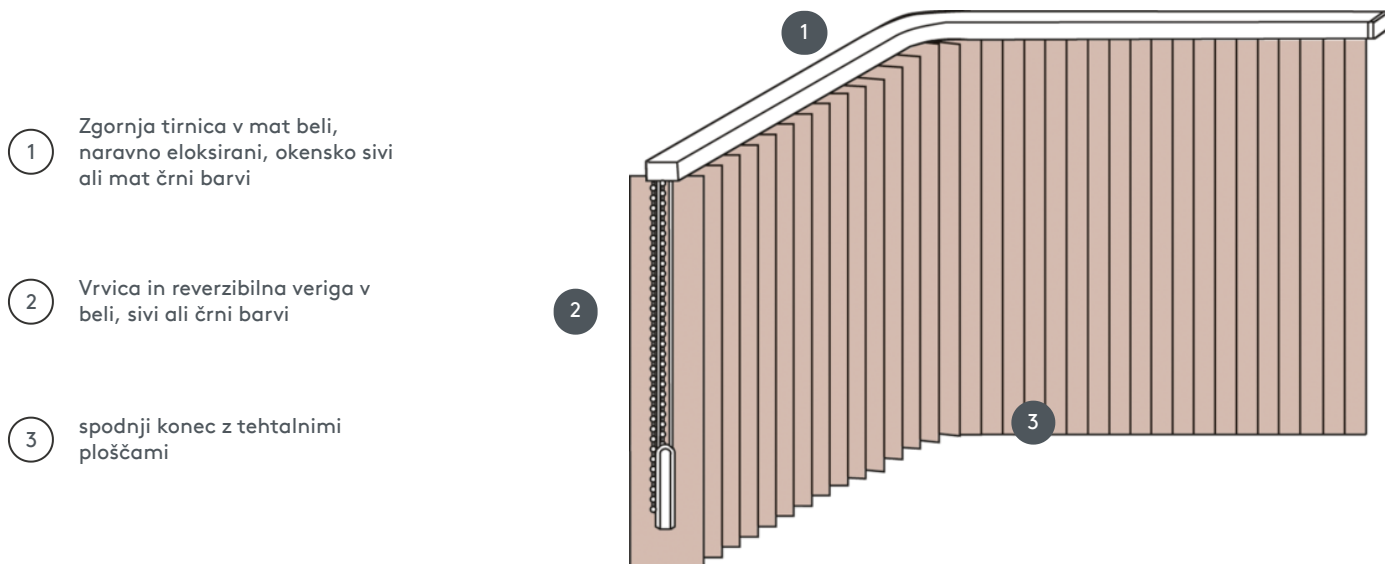

# LAMELNE ZAVESE

## VJ081-S

Navpična slepa celoten sistem za montažo na strop z montažnimi sponkami. Montažni nosilci za montažo na steno z doplačilom.

- 1 Zgornja tirnica v mat beli, naravno eloksirani, okensko sivi ali mat črni barvi
- 2 Vrvica in reverzibilna veriga v beli, sivi ali črni barvi
- 3 spodnji konec z tehtalnimi ploščami

### naključno

strop ali stena