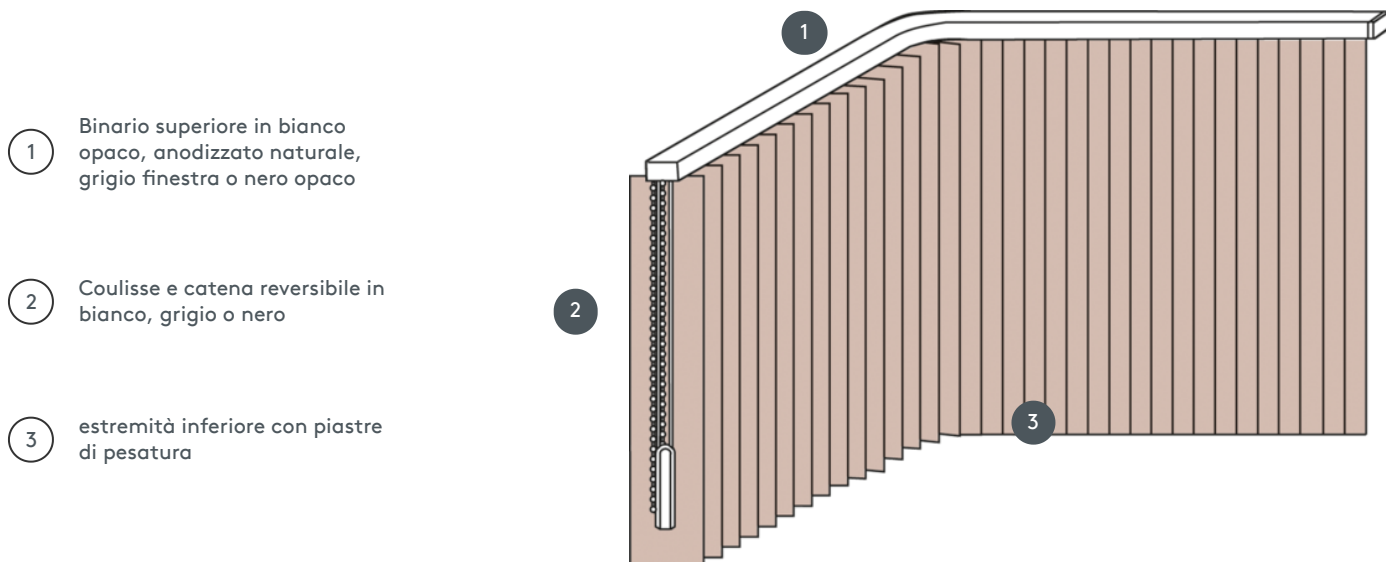

# TENDE VERTICALI

## VJ081-S

Sistema completo per tende verticali per il montaggio a soffitto con clip di montaggio. Staffe di montaggio per il montaggio a parete a un costo aggiuntivo.

- 1 Binario superiore in bianco opaco, anodizzato naturale, grigio finestra o nero opaco
- 2 Coulisse e catena reversibile in bianco, grigio o nero
- 3 estremità inferiore con piastre di pesatura

### min. /dimensioni massime

larghezza massima: 560 cm  
(= lunghezza massima della guida estesa), altezza massima: 400 cm  
raggio minimo per lamelle da 63 mm e 89 mm: 65 cm  
raggio minimo per lama da 127 mm: 90 cm

### Colore meccanico

bianco opaco (RAL 9016)  
alluminio anodizzato naturale (E6-EV1)  
Struttura grigio finestra (RAL 7040)  
struttura nera opaca (RAL 9005)  
Verniciatura speciale RAL su richiesta (a pagamento)