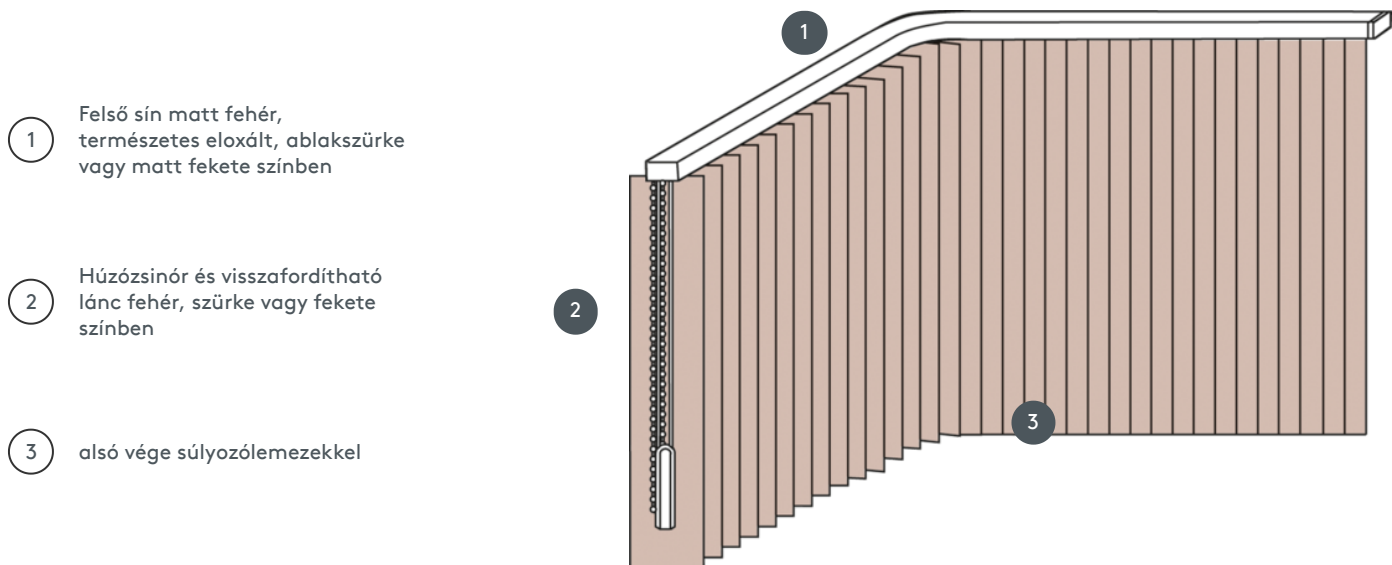

FÜGGŐLEGES REDŐNYÖK VJ081-S

Függőleges redőny komplett rendszer a mennyezetre szereléshez rögzítőkapcsokkal. Rögzítő konzolok falra szereléshez felár ellenében.

1 Felső sín matt fehér, természetes eloxált, ablakszürke vagy matt fekete színben

2 Húzósinór és visszafordítható lánc fehér, szürke vagy fekete színben

3 alsó vége súlyozólemezekkel

összhangban

mennyezet vagy fal

min. /max. méretek

max. szélesség: 560 cm (= max. meghosszabbított sínhossz), max. magasság: 400cm
legkisebb sugár 63 mm-es és 89 mm-es lécekhez: 65 cm
legkisebb sugár 127 mm-es pengéhez: 90 cm

Mechanikus szín

matt fehér (RAL 9016)
természetes eloxált alumínium (E6-EV1)
Ablakszürke szerkezet (RAL 7040)
matt fekete szerkezet (RAL 9005)
RAL különleges festmény kérésre (felár ellenében)

pincér

Működés húzósinórral és reverzibilis láncsal (balra vagy jobbra)