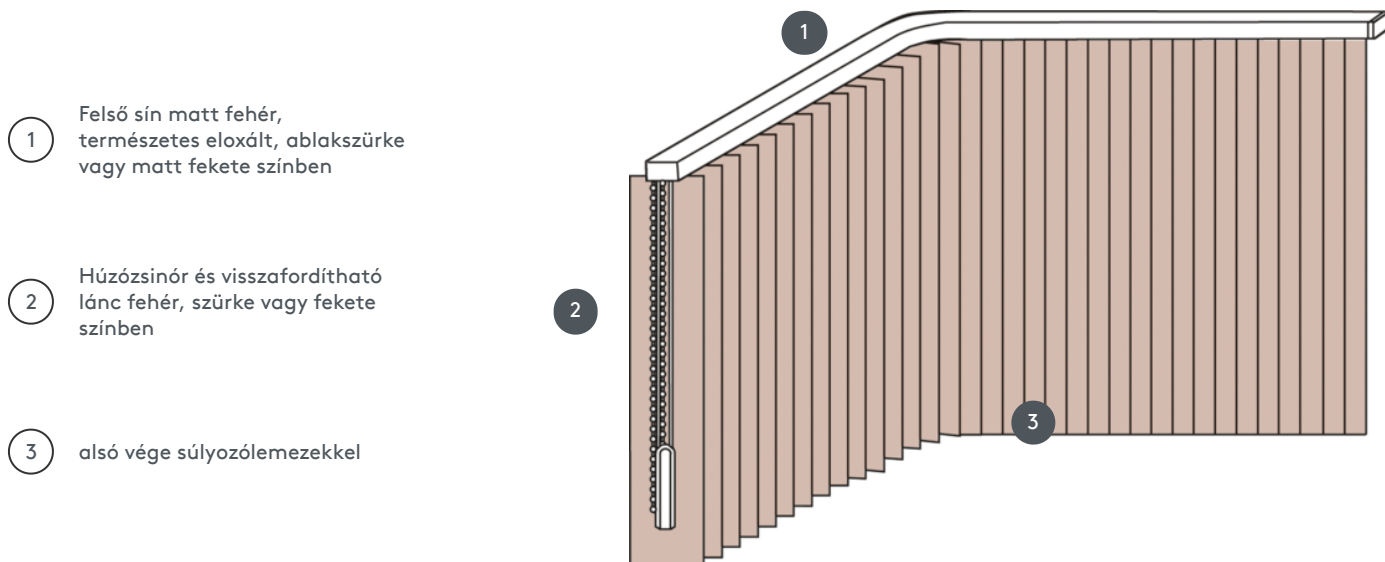

FÜGGŐLEGES REDŐNYÖK VJ081-S

Függőleges redőny komplett rendszer a mennyezetre szereléshez rögzítőkapcsokkal. Rögzítő konzolok falra szereléshez felár ellenében.

1 Felső sín matt fehér, természetes eloxált, ablakszürke vagy matt fekete színben

2 Húzószinór és visszafordítható lánc fehér, szürke vagy fekete színben

3 alsó vége súlyozólemezekkel

összhangban

mennyezet vagy fal

min. /max. méretek

max. szélesség: 560 cm (= max. meghosszabbított sínhossz), max. magasság: 400cm
legkisebb sugár 63 mm-es és 89 mm-es lécekhez: 65 cm
legkisebb sugár 127 mm-es pengéhez: 90 cm

Mechanikus szín

matt fehér (RAL 9016)
természetes eloxált alumínium (E6-EV1)
Ablakszürke szerkezet (RAL 7040)
matt fekete szerkezet (RAL 9005)
RAL különleges festmény kérésre (felár ellenében)

pincér

Működés húzószinórral és reverzibilis láncsal (balra vagy jobbra)