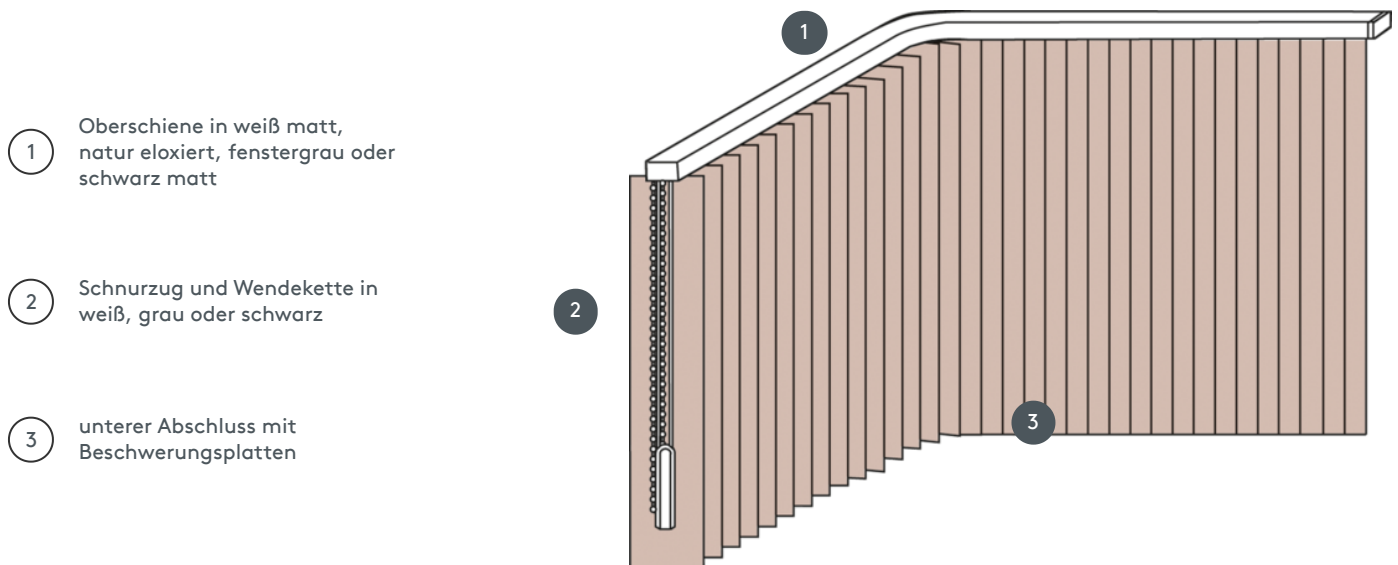

VERTIKALJALOUSIE VJ081-S

Vertikaljalousie komplette Anlage für die Montage an die Decke mit Befestigungsclips. Befestigungsträger für die Wandmontage gegen Aufzählung.

1 Oberschiene in weiß matt, natur eloxiert, fenstergrau oder schwarz matt

2 Schnurzug und Wendekette in weiß, grau oder schwarz

3 unterer Abschluss mit Beschwerungsplatten

Montage

Decke oder Wand

min./max. Maße

max. Breite: 560 cm (= max. gestreckte Schienenlänge) , max. Höhe: 400cm
kleinster Radius für 63 mm und 89 mm Lamelle: 65 cm
kleinster Radius für 127 mm Lamelle: 90 cm

Mechanikfarbe

weiß matt (RAL 9016)
aluminium natur eloxiert (E6-EV1)
fenstergrau struktur (RAL 7040)
schwarz matt struktur (RAL 9005)
RAL-Sonderlackierung auf Wunsch (gegen Aufzählung)

Bedienung

Bedienung mittels Schnurzug und Wendekette (wahlweise links oder rechts)