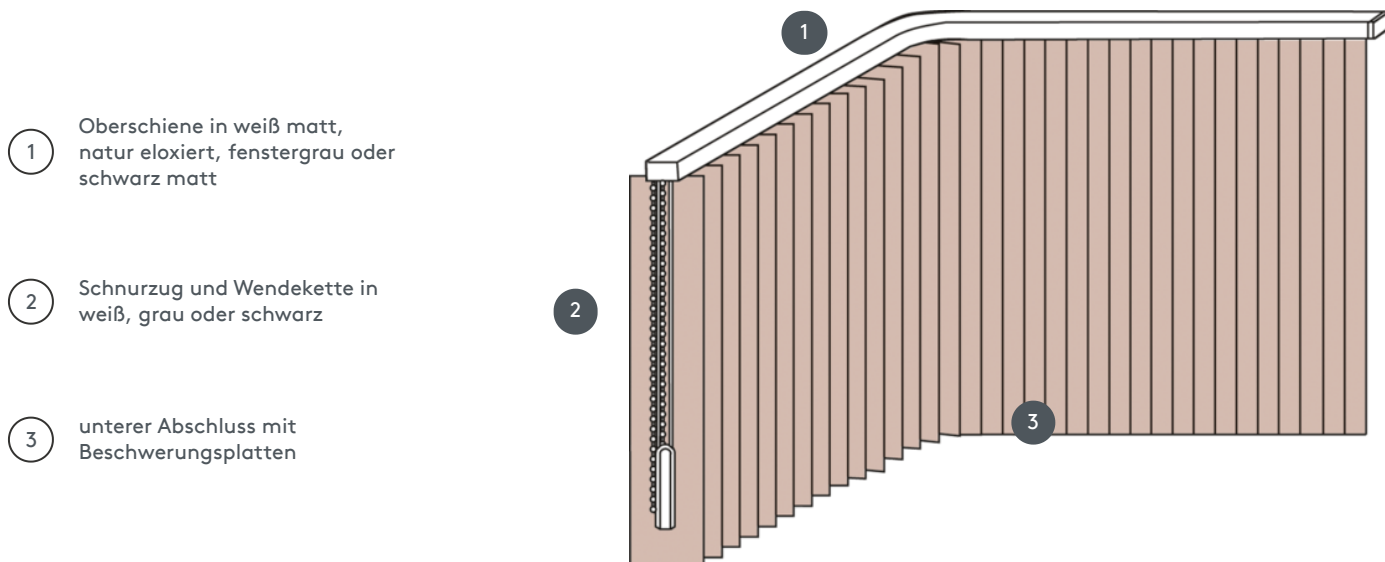

# VERTIKALJALOUSIE VJ081-S

Vertikaljalousie komplette Anlage für die Montage an die Decke mit Befestigungsclips. Befestigungsträger für die Wandmontage gegen Aufzählung.

1 Oberschiene in weiß matt, natur eloxiert, fenstergrau oder schwarz matt

2 Schnurzug und Wendekette in weiß, grau oder schwarz

3 unterer Abschluss mit Beschwerungsplatten

## Montage

Decke oder Wand

## min./max. Maße

max. Breite: 560 cm (= max. gestreckte Schienenlänge) , max. Höhe: 400cm  
kleinster Radius für 63 mm und 89 mm Lamelle: 65 cm  
kleinster Radius für 127 mm Lamelle: 90 cm