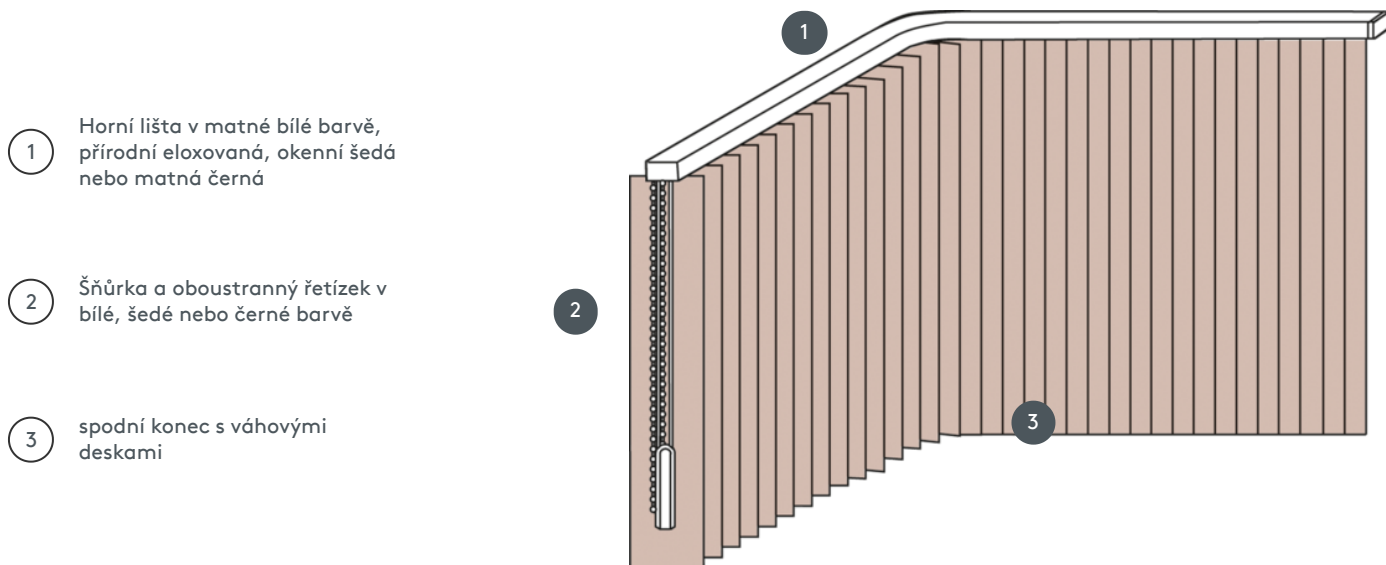

VERTIKÁLNÍ ŽALUZIE VJ081-S

Kompletní systém vertikální žaluzie pro montáž na strop s montážními sponami. Montážní konzoly pro montáž na stěnu za příplatek.

1 Horní lišta v matné bílé barvě, přírodní eloxovaná, okenní šedá nebo matná černá

2 Šňůrka a oboustranný řetízek v bílé, šedé nebo černé barvě

3 spodní konec s váhovými deskami

sdužování

strop nebo zeď

min. /max. rozměry

max. šířka: 560 cm (= max. délka prodloužené kolejnice), max. výška: 400cm
nejmenší poloměr pro lamely 63 mm a 89 mm: 65 cm
nejmenší poloměr pro čepel 127 mm: 90 cm

Mechanická barva

matná bílá (RAL 9016)
přírodní eloxovaný hliník (E6-EV1)
Šedá konstrukce okna (RAL 7040)
matně černá struktura (RAL 9005)
Speciální lakování RAL na vyžádání (za příplatek)

číšník

Provoz pomocí stahovací šňůrky a reverzibilního řetězu (vlevo nebo vpravo)