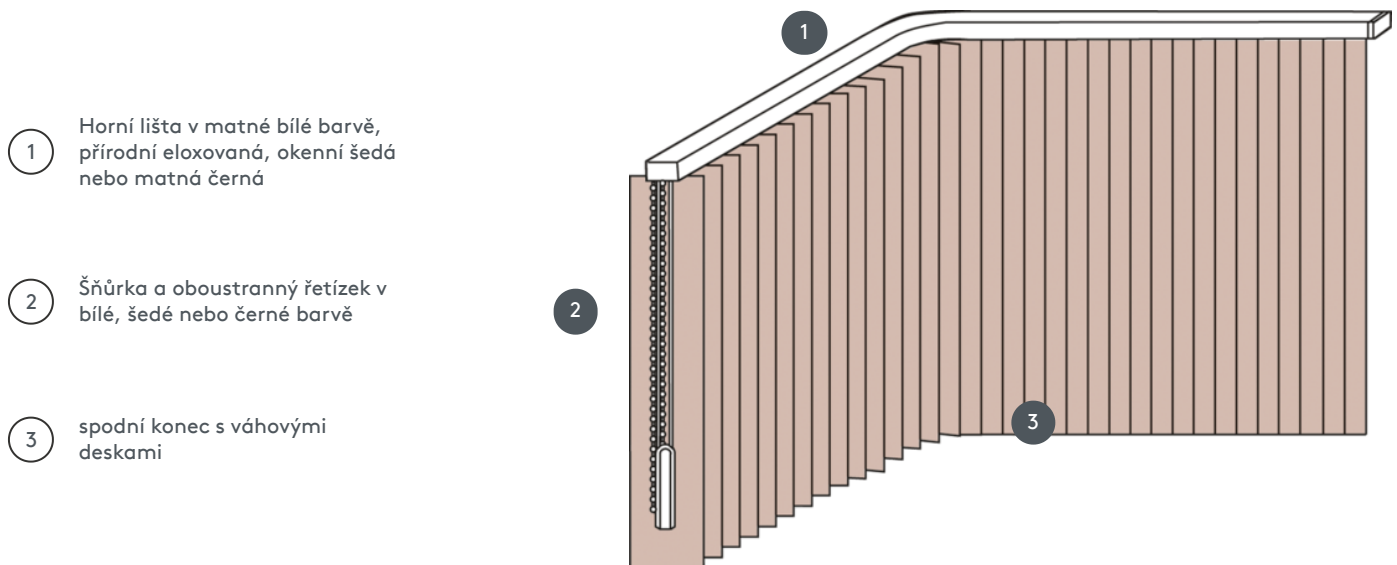

VERTIKÁLNÍ ŽALUZIE VJ081-S

Kompletní systém vertikální žaluzie pro montáž na strop s montážními sponami. Montážní konzoly pro montáž na stěnu za příplatek.

1 Horní lišta v matné bílé barvě, přírodní eloxovaná, okenní šedá nebo matná černá

2 Šňůrka a oboustranný řetízek v bílé, šedé nebo černé barvě

3 spodní konec s váhovými deskami

sdužování

strop nebo zeď

min. /max. rozměry

max. šířka: 560 cm (= max. délka prodloužené kolejnice), max. výška: 400cm
nejmenší poloměr pro lamely 63 mm a 89 mm: 65 cm
nejmenší poloměr pro čepel 127 mm: 90 cm

Mechanická barva

matná bílá (RAL 9016)
přírodní eloxovaný hliník (E6-EV1)
Šedá konstrukce okna (RAL 7040)
matně černá struktura (RAL 9005)
Speciální lakování RAL na vyžádání (za příplatek)

číšník

Provoz pomocí stahovací šňůrky a reverzibilního řetězu (vlevo nebo vpravo)