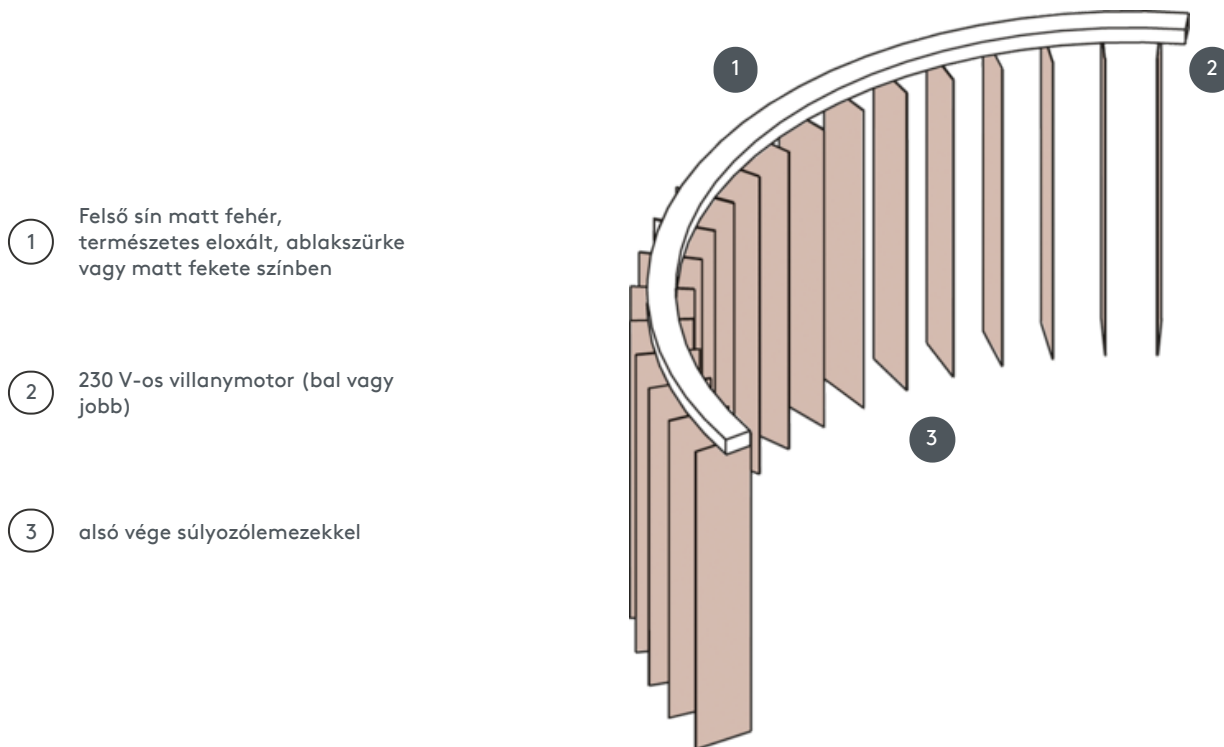

FÜGGŐLEGES REDŐNYÖK VJ080-E

Függőleges redőny komplett rendszer a mennyezetre szereléshez rögzítőkapcsokkal. Rögzítő konzolok falra szereléshez felár ellenében.

1 Felső sín matt fehér, természetes eloxált, ablakszürke vagy matt fekete színben

2 230 V-os villanymotor (bal vagy jobb)

3 alsó vége súlyozólemezekkel

összhangban

mennyezet vagy fal

Mín. /max. méretek

max. szélesség: 560 cm (= max. meghosszabbított sínhossz), max. magasság: 400cm
legkisebb sugár 63 mm-es és 89 mm-es lécekhez: 65 cm
legkisebb sugár 127 mm-es pengéhez: 90 cm