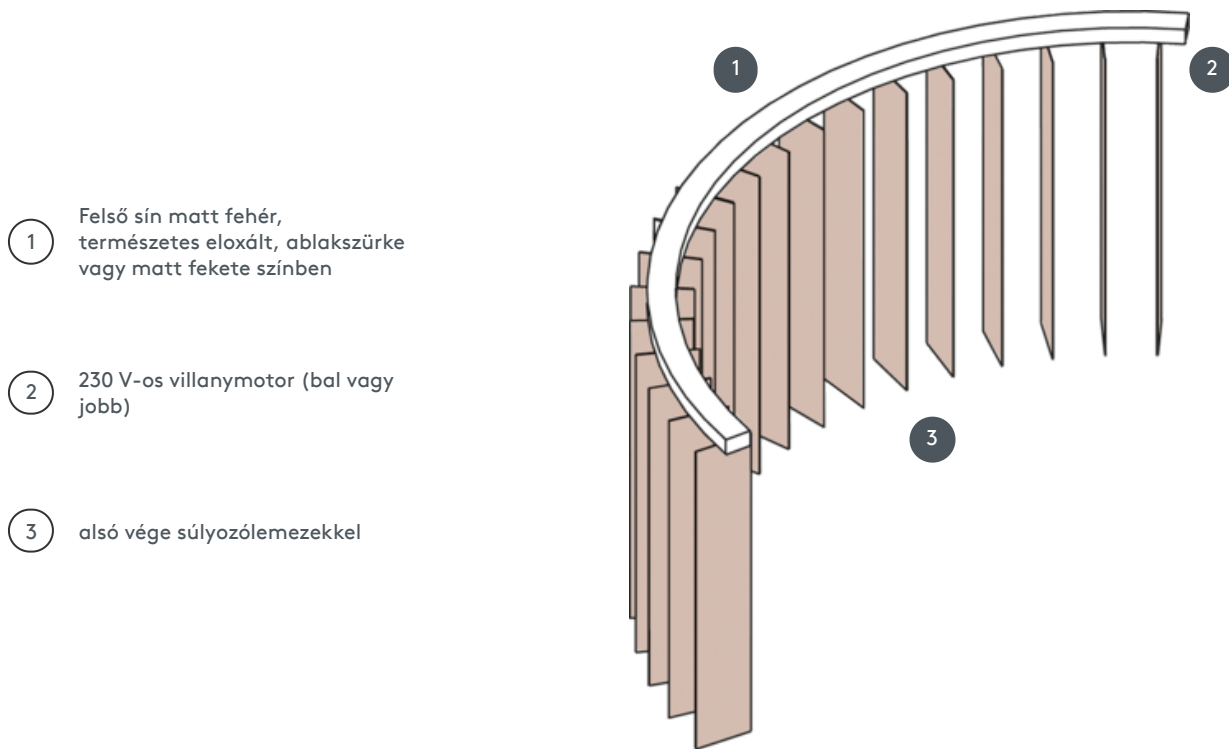

FÜGGŐLEGES REDŐNYÖK VJ080-E

Függőleges redőny komplett rendszer a mennyezetre szereléshez rögzítőkapcsokkal. Rögzítő konzolok falra szereléshez felár ellenében.

1 Felső sín matt fehér, természetes eloxált, ablakszürke vagy matt fekete színben

2 230 V-os villanymotor (bal vagy jobb)

3 alsó vége súlyozólemezekkel

összhangban

mennyezet vagy fal

Mín. /max. méretek

max. szélesség: 560 cm (= max. meghosszabbított sínhossz), max. magasság: 400cm
legkisebb sugár 63 mm-es és 89 mm-es lécekhez: 65 cm
legkisebb sugár 127 mm-es pengéhez: 90 cm