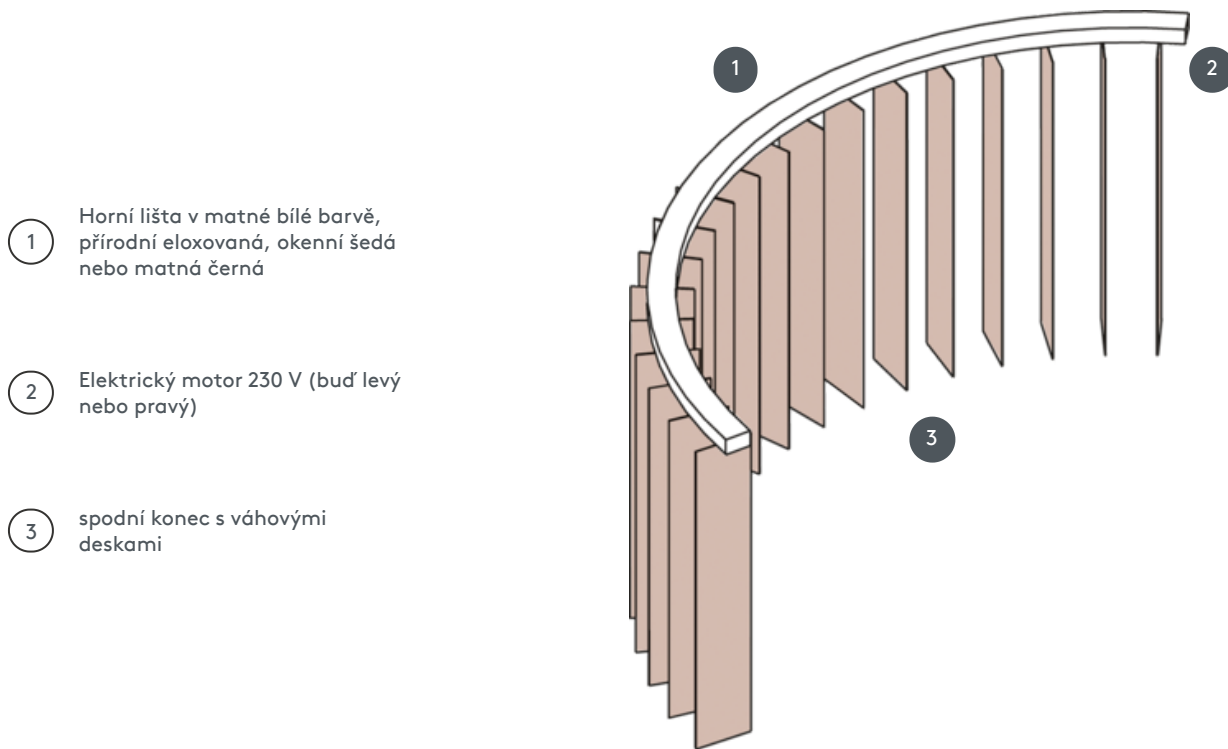

# VERTIKÁLNÍ ŽALUZIE VJ080-E

Kompletní systém vertikální žaluzie pro montáž na strop s montážními sponami. Montážní konzoly pro montáž na stěnu za příplatek.

- 1 Horní lišta v matné bílé barvě, přírodní eloxovaná, okenní šedá nebo matná černá
- 2 Elektrický motor 230 V (buď levý nebo pravý)
- 3 spodní konec s váhovými deskami

## sdružování

strop nebo zeď

## Min. /max. rozměry

max. šířka: 560 cm (= max. délka prodloužené kolejničky), max. výška: 400cm  
nejmenší poloměr pro lamely 63 mm a 89 mm: 65 cm  
nejmenší poloměr pro čepel 127 mm: 90 cm