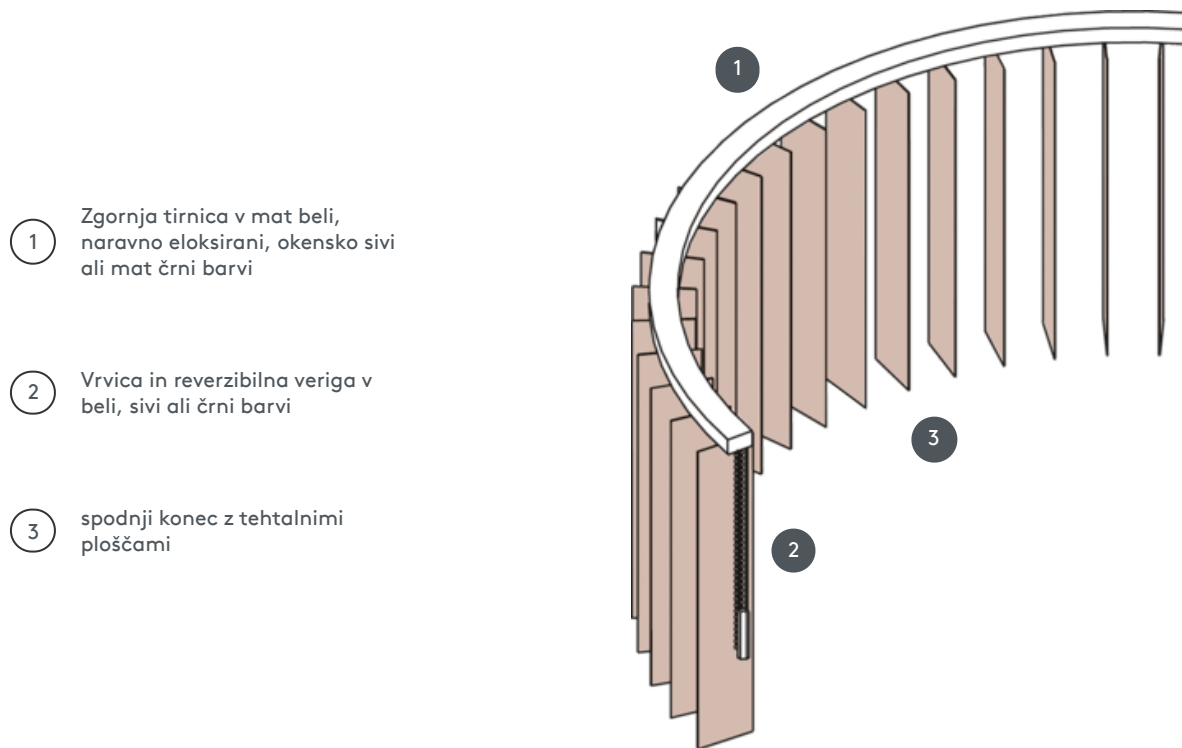

LAMELNE ZAVESE

VJ080-S

Navpična slepa celoten sistem za montažo na strop z montažnimi sponkami. Montažni nosilci za montažo na steno z doplačilom.

- 1 Zgornja tirnica v mat beli, naravno eloksirani, okensko sivi ali mat črni barvi
- 2 Vrvica in reverzibilna veriga v beli, sivi ali črni barvi
- 3 spodnji konec z tehtalnimi ploščami

naključno

strop ali stena

min. /maks. dimenzije

maks. širina: 560 cm (= maks. podaljšana dolžina tirnice), maks. višina: 400 cm
najmanjši polmer za 63 mm in 89 mm letvice: 65 cm
najmanjši polmer rezila 127 mm: 90 cm

Mehanska barva

mat bela (RAL 9016)
naravni eloksirani aluminij (E6-EV1)
Okenska siva struktura (RAL 7040)
mat črna struktura (RAL 9005)
RAL posebna slika na zahtevo (z doplačilom)

natakar

Z vrvico in reverzibilno verigo v beli, sivi ali črni barvi
Delovanje bodisi levo ali desno