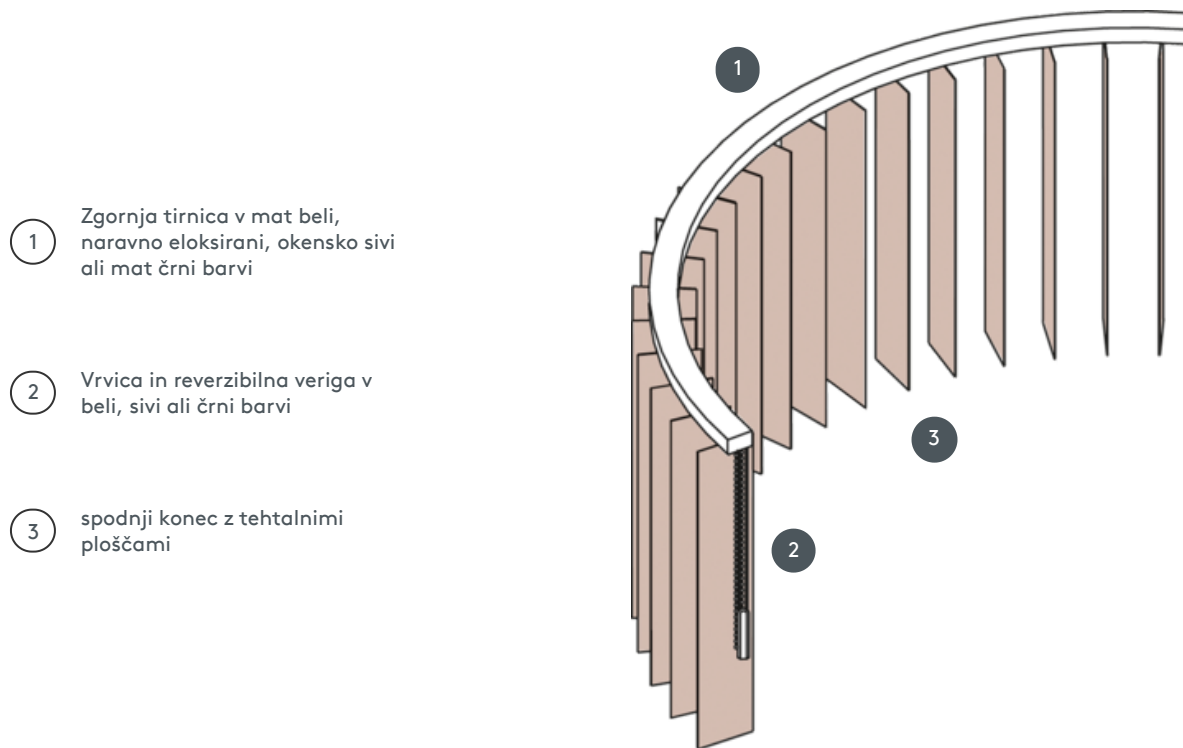

NAVPIČNE ŽALUZIJE VJ080-S

Navpična slepa celoten sistem za montažo na strop z montažnimi sponkami. Montažni nosilci za montažo na steno z doplačilom.

- 1 Zgornja tirnica v mat beli, naravno eloksirani, okensko sivi ali mat črni barvi
- 2 Vrvica in reverzibilna veriga v beli, sivi ali črni barvi
- 3 spodnji konec z tehtalnimi ploščami

naključno

strop ali stena

min. /maks. dimenzije

maks. širina: 560 cm (= maks. podaljšana dolžina tirnice), maks. višina: 400 cm
najmanjši polmer za 63 mm in 89 mm letvice: 65 cm
najmanjši polmer rezila 127 mm: 90 cm

Mehanska barva

mat bela (RAL 9016)
naravni eloksirani aluminij (E6-EV1)
Okenska siva struktura (RAL 7040)
mat črna struktura (RAL 9005)
RAL posebna slika na zahtevo (z doplačilom)

natakar

Z vrvico in reverzibilno verigo v beli, sivi ali črni barvi
Delovanje bodisi levo ali desno