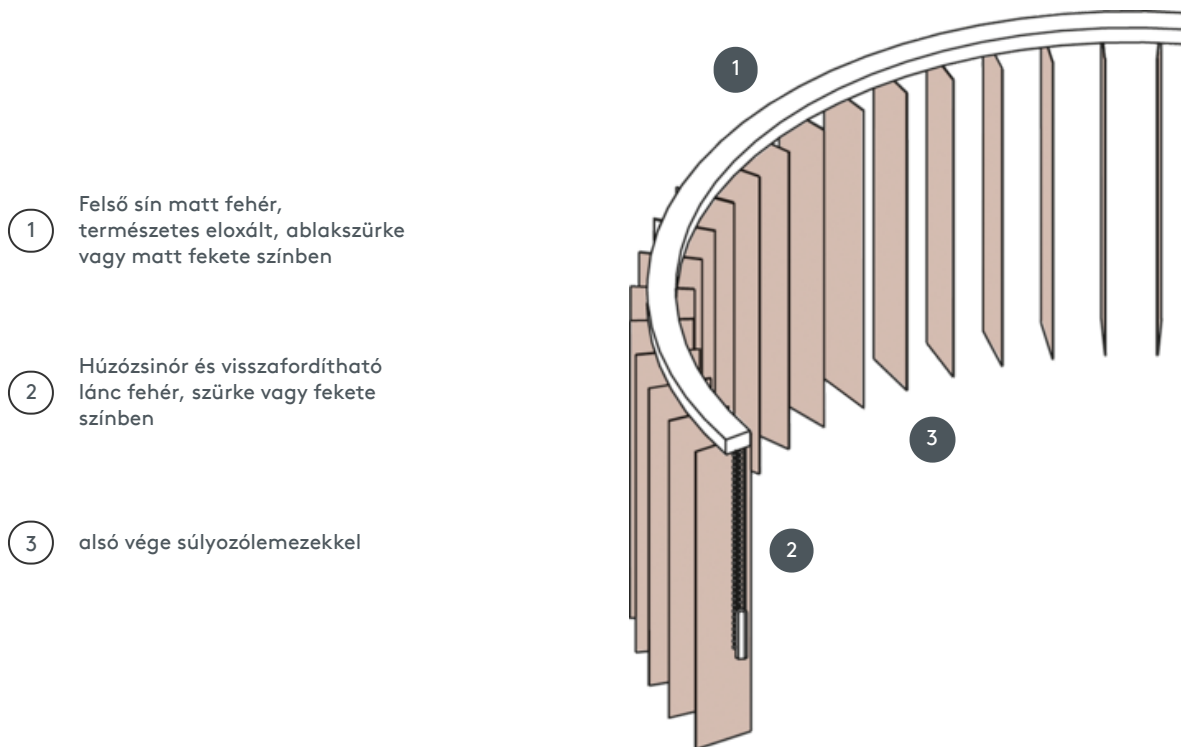

# FÜGGŐLEGES REDŐNYÖK VJ080-S

Függőleges redőny komplett rendszer a mennyezetre szereléshez rögzítőkapcsokkal. Rögzítő konzolok falra szereléshez felár ellenében.

- 1 Felső sín matt fehér, természetes eloxált, ablakszürke vagy matt fekete színben
- 2 Húzószinór és visszafordítható lánc fehér, szürke vagy fekete színben
- 3 alsó vége súlyozólemezekkel

## összhangban

mennyezet vagy fal

## min. /max. méretek

max. szélesség: 560 cm (= max. meghosszabbított sínhossz), max. magasság: 400cm  
legkisebb sugár 63 mm-es és 89 mm-es lécekhez: 65 cm  
legkisebb sugár 127 mm-es pengéhez: 90 cm

## pincér

Fehér, szürke vagy fekete húzószinórral és reverzibilis láncsal  
Működés balra vagy jobbra