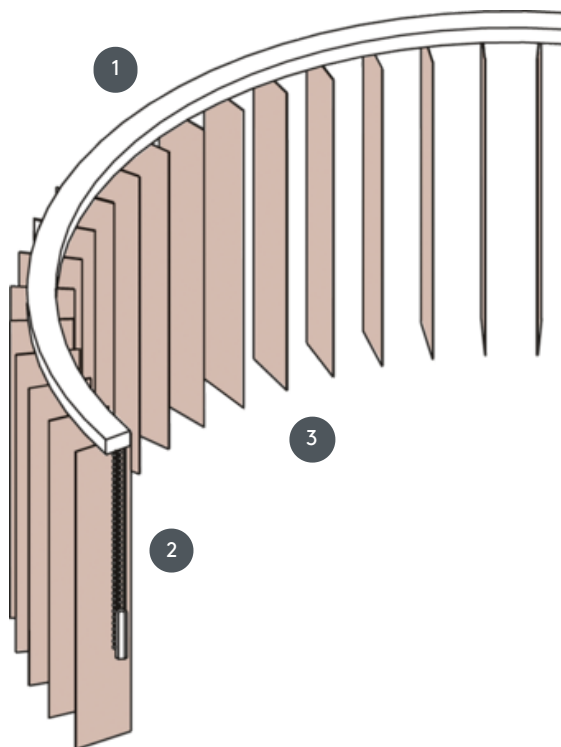

VERTIKALNE ROLETE

VJ080-S

Kompletni sustav vertikalnog slijepa za montažu na strop s montažnim kopčama. Montažni nosači za zidnu montažu uz dodatnu cijenu.

- 1 Gornja tračnica u mat bijeloj, prirodno eloksiranoj, prozorskoj sivoj ili mat crnoj boji
- 2 Vezica i reverzibilni lanac u bijeloj, sivoj ili crnoj boji
- 3 donji kraj s pločama za vaganje

rassemblement

strop ili zid

min. /maks. dimenzije

maks. širina: 560 cm (= maks. produžena duljina tračnice), maks. visina: 400cm
najmanji radijus za 63 mm i 89 mm letvice: 65 cm
najmanji radijus za oštricu od 127 mm: 90 cm

Mehanička boja

mat bijela (RAL 9016)
prirodni anodizirani aluminij (E6-EV1)
Siva struktura prozora (RAL 7040)
mat crna struktura (RAL 9005)
RAL posebna slika na zahtjev (uz nadoplatu)

konobar

S vezicom i reverzibilnim lancem u bijeloj, sivoj ili crnoj boji
Operacija lijevo ili desno