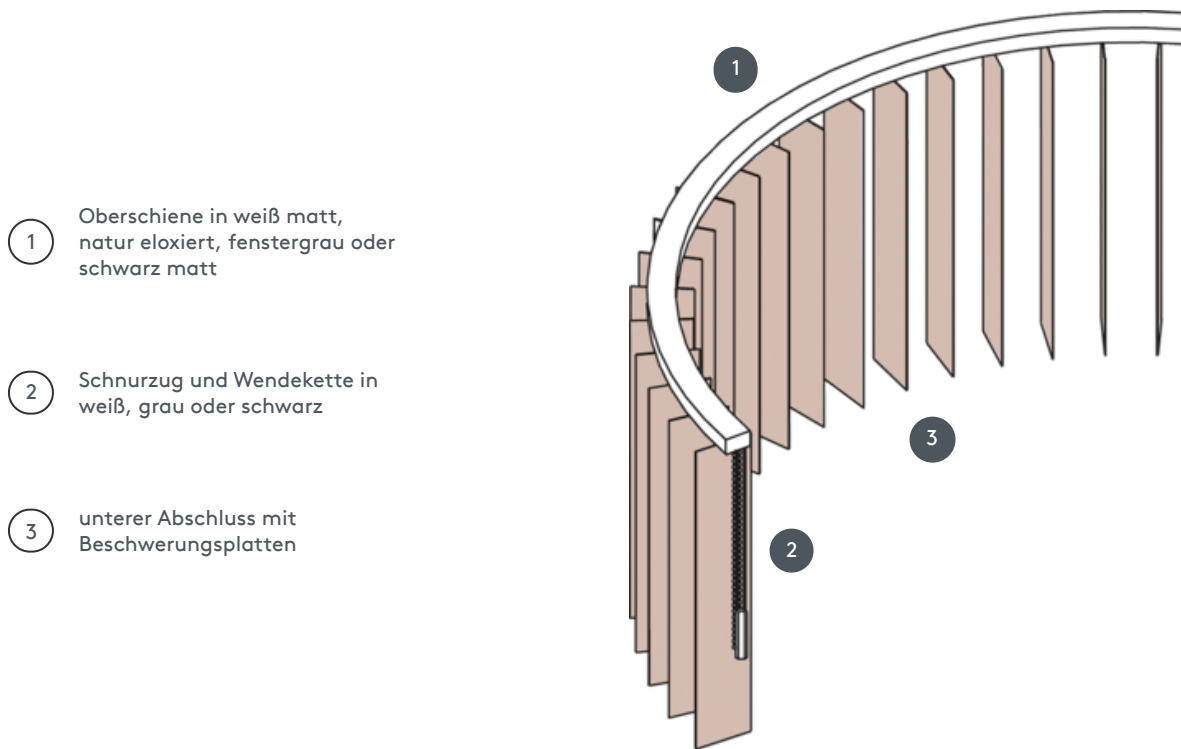

VERTIKALJALOUSIE VJ080-S

Vertikaljalousie komplette Anlage für die Montage an die Decke mit Befestigungsclips. Befestigungsträger für die Wandmontage gegen Aufzählung.

- 1 Oberschiene in weiß matt, natur eloxiert, fenstergrau oder schwarz matt
- 2 Schnurzug und Wendekette in weiß, grau oder schwarz
- 3 unterer Abschluss mit Beschwerungsplatten

Montage

Decke oder Wand

min./max. Maße

max. Breite: 560 cm (= max. gestreckte Schienenlänge) , max. Höhe: 400cm
kleinster Radius für 63 mm und 89 mm Lamelle: 65 cm
kleinster Radius für 127 mm Lamelle: 90 cm

Mechanikfarbe

weiß matt (RAL 9016)
aluminium natur eloxiert (E6-EV1)
fenstergrau struktur (RAL 7040)
schwarz matt struktur (RAL 9005)
RAL-Sonderlackierung auf Wunsch (gegen Aufzählung)

Bedienung

mittels Schnurzug und Wendekette in weiß, grau oder schwarz
Bedienung wahlweise links oder rechts