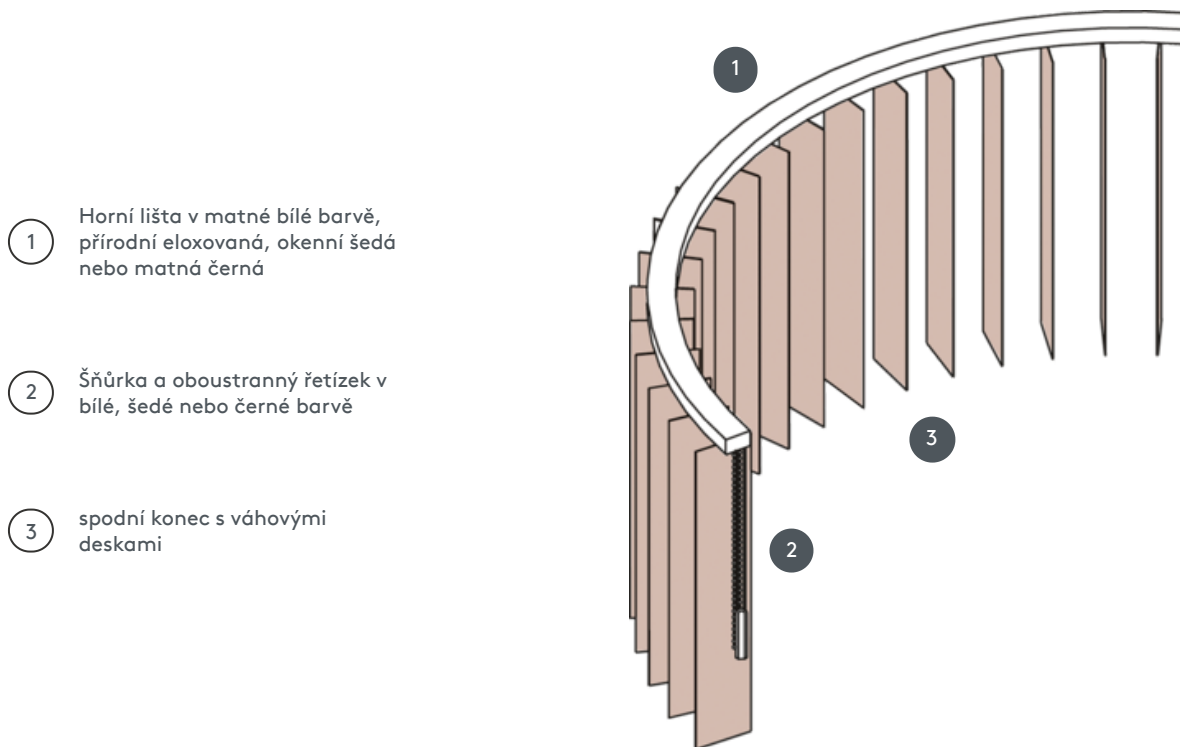

VERTIKÁLNÍ ŽALUZIE VJ080-S

Kompletní systém vertikální žaluzie pro montáž na strop s montážními sponami. Montážní konzoly pro montáž na stěnu za příplatek.

1 Horní lišta v matné bílé barvě, přírodní eloxovaná, okenní šedá nebo matná černá

2 Šňůrka a oboustranný řetízek v bílé, šedé nebo černé barvě

3 spodní konec s váhovými deskami

sdužování

strop nebo zeď

min. /max. rozměry

max. šířka: 560 cm (= max. délka prodloužené kolejnice), max. výška: 400cm
nejmenší poloměr pro lamely 63 mm a 89 mm: 65 cm
nejmenší poloměr pro čepel 127 mm: 90 cm

Mechanická barva

matná bílá (RAL 9016)
přírodní eloxovaný hliník (E6-EV1)
Šedá konstrukce okna (RAL 7040)
matně černá struktura (RAL 9005)
Speciální lakování RAL na vyžádání (za příplatek)

číšník

Se stahovací šňůrkou a oboustranným řetízkem v bílé, šedé nebo černé barvě
Provoz vlevo nebo vpravo