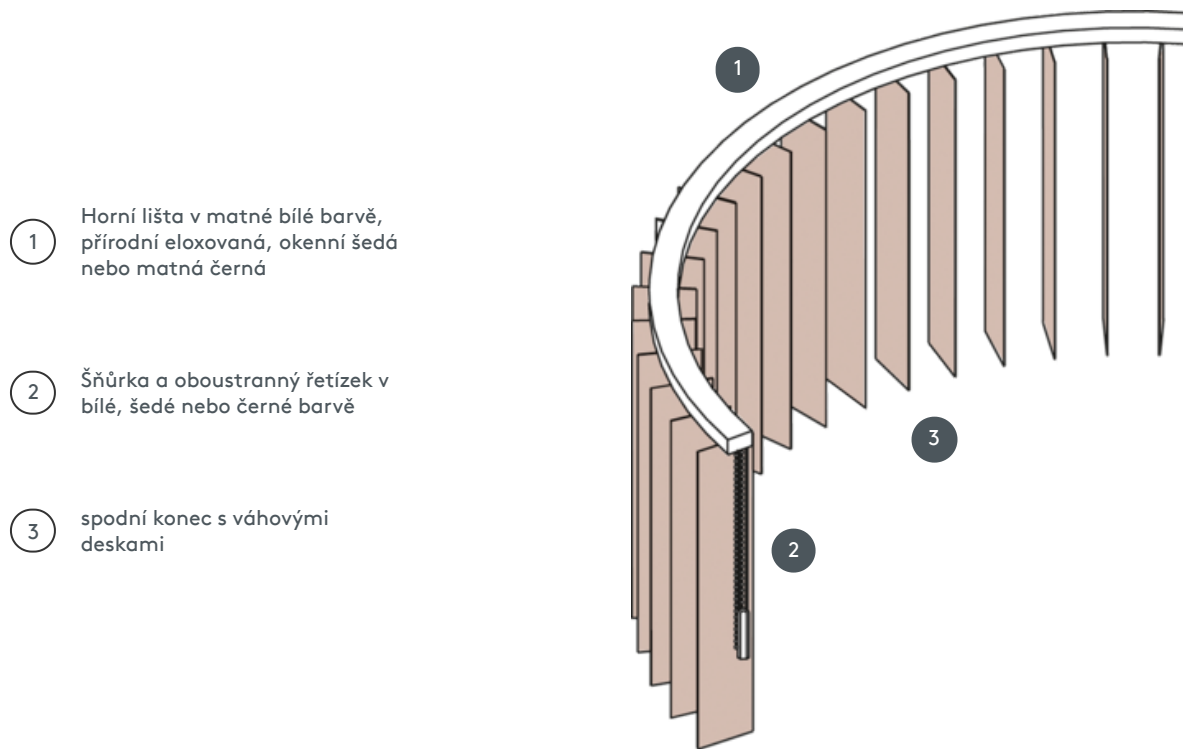

VERTIKÁLNÍ ŽALUZIE VJ080-S

Kompletní systém vertikální žaluzie pro montáž na strop s montážními sponami. Montážní konzoly pro montáž na stěnu za příplatek.

- 1 Horní lišta v matné bílé barvě, přírodní eloxovaná, okenní šedá nebo matná černá
- 2 Šňůrka a oboustranný řetízek v bílé, šedé nebo černé barvě
- 3 spodní konec s váhovými deskami

sdružování

strop nebo zeď

min. /max. rozměry

max. šířka: 560 cm (= max. délka prodloužené kolejnice), max. výška: 400cm
nejmenší poloměr pro lamely 63 mm a 89 mm: 65 cm
nejmenší poloměr pro čepel 127 mm: 90 cm

Mechanická barva

matná bílá (RAL 9016)
přírodní eloxovaný hliník (E6-EV1)
Šedá konstrukce okna (RAL 7040)
matně černá struktura (RAL 9005)
Speciální lakování RAL na vyžádání (za příplatek)

číšník

Se stahovací šňůrkou a oboustranným řetízem v bílé, šedé nebo černé barvě
Provoz vlevo nebo vpravo