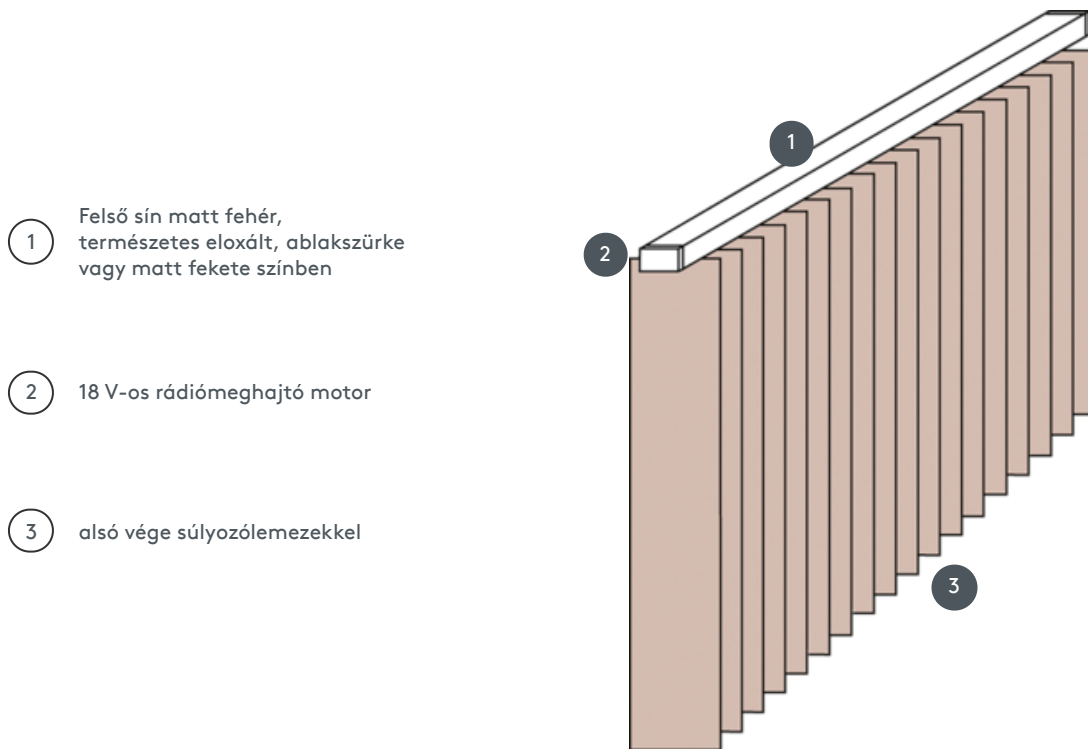

## VJ041-PW

Függőleges redőny komplett rendszer a mennyezetre szereléshez rögzítőkapcsokkal. Rögzítő konzolok falra szereléshez felár ellenében.

- 1 Felső sín matt fehér, természetes eloxált, ablakszürke vagy matt fekete színben
- 2 18 V-os rádiómeghajtó motor
- 3 alsó vége súlyozólemezekkel

### összhangban

mennyezet, fal vagy beépített profil