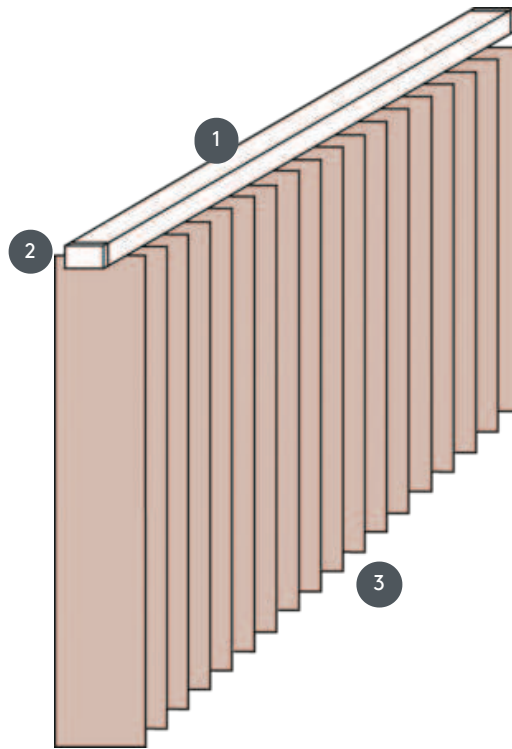

FÜGGŐLEGES REDŐNYÖK

VJ041-PW

Függőleges redőny komplett rendszer a mennyezetre szereléshez rögzítőkapcsokkal. Rögzítő konzolok falra szereléshez felár ellenében.

- 1 Felső sín matt fehér, természetes eloxált, ablakszürke vagy matt fekete színben
- 2 18 V-os rádiómeghajtó motor
- 3 alsó vége súlyozólemezekkel

összhangban

mennyezet, fal vagy beépített profil

min. /max. méretek

min. szélesség 60 cm/max. szélesség 450cm
max. magasság 350 cm
max. terület 16 m²
max. súly 8 kg

Mechanikus szín

matt fehér (RAL 9016)
természetes eloxált alumínium (E6-EV1)
Ablakszürke szerkezet (RAL 7040)
matt fekete szerkezet (RAL 9005)
RAL különleges festmény kérésre (felár ellenében)