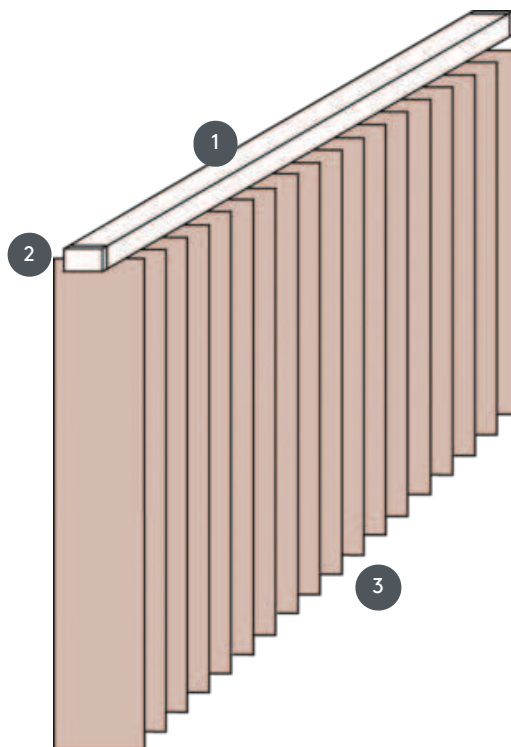

VERTIKALNE ROLETE

VJ041-PW

Kompletni sustav vertikalnog slijepa za montažu na strop s montažnim kopčama. Montažni nosači za zidnu montažu uz dodatnu cijenu.

- 1 Gornja tračnica u mat bijeloj, prirodno eloksiranoj, prozorskoj sivoj ili mat crnoj boji
- 2 18 V radio pogonski motor
- 3 donji kraj s pločama za vaganje

rassemblement

strop, zid ili ugrađeni profil

min. /maks. dimenzije

min. širina 60 cm/maks.
širina 450cm
maks. visina 350 cm
maks. površina 16 m²
maks. težina 8 kg

Mehanička boja

mat bijela (RAL 9016)
prirodni anodizirani
aluminij (E6-EV1)
Siva struktura prozora (RAL
7040)
mat crna struktura (RAL
9005)
RAL posebna slika na
zahtjev (uz nadoplatu)