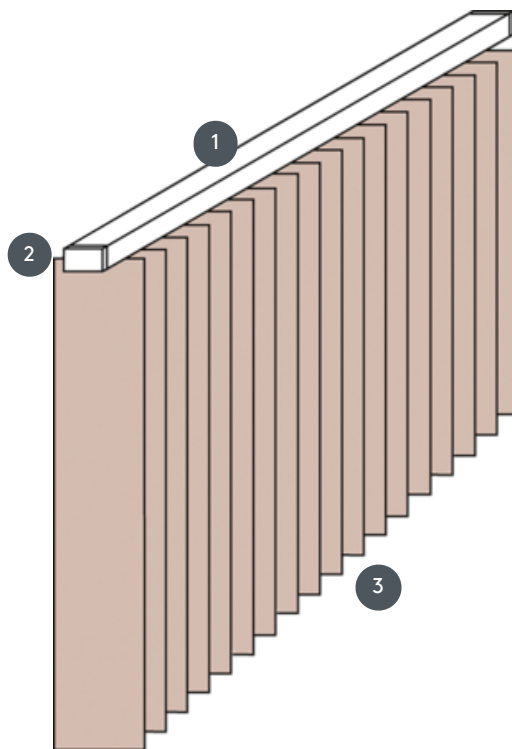

# VERTIKALNE ROLETE

## VJ041-PW

Kompletni sustav vertikalnog slijepa za montažu na strop s montažnim kopčama. Montažni nosači za zidnu montažu uz dodatnu cijenu.

- 1 Gornja tračnica u mat bijeloj, prirodno eloksiranoj, prozorskoj sivoj ili mat crnoj boji
- 2 18 V radio pogonski motor
- 3 donji kraj s pločama za vaganje

### rassemblement

strop, zid ili ugrađeni profil

### min. /maks. dimenzije

min. širina 60 cm/maks.  
širina 450cm  
maks. visina 350 cm  
maks. površina 16 m<sup>2</sup>  
maks. težina 8 kg