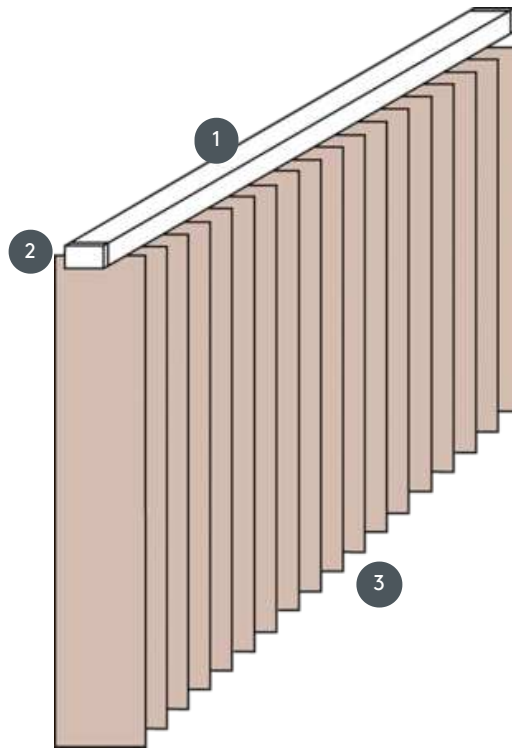

VERTIKÁLNÍ ŽALUZIE VJ041-PW

Kompletní systém vertikální žaluzie pro montáž na strop s montážními sponami. Montážní konzoly pro montáž na stěnu za příplatek.

- 1 Horní lišta v matné bílé barvě, přírodní eloxovaná, okenní šedá nebo matná černá
- 2 18 V rádiový hnací motor
- 3 spodní konec s váhovými deskami

sdružování

strop, stěna nebo vestavěný profil

min. /max. rozměry

min. šířka 60 cm/max. šířka 450cm
max. výška 350 cm
max. plocha 16 m²
max. hmotnost 8 kg

Mechanická barva

matná bílá (RAL 9016)
přírodní eloxovaný hliník (E6-EV1)
Šedá konstrukce okna (RAL 7040)
matně černá struktura (RAL 9005)
Speciální lakování RAL na vyžádání (za příplatek)