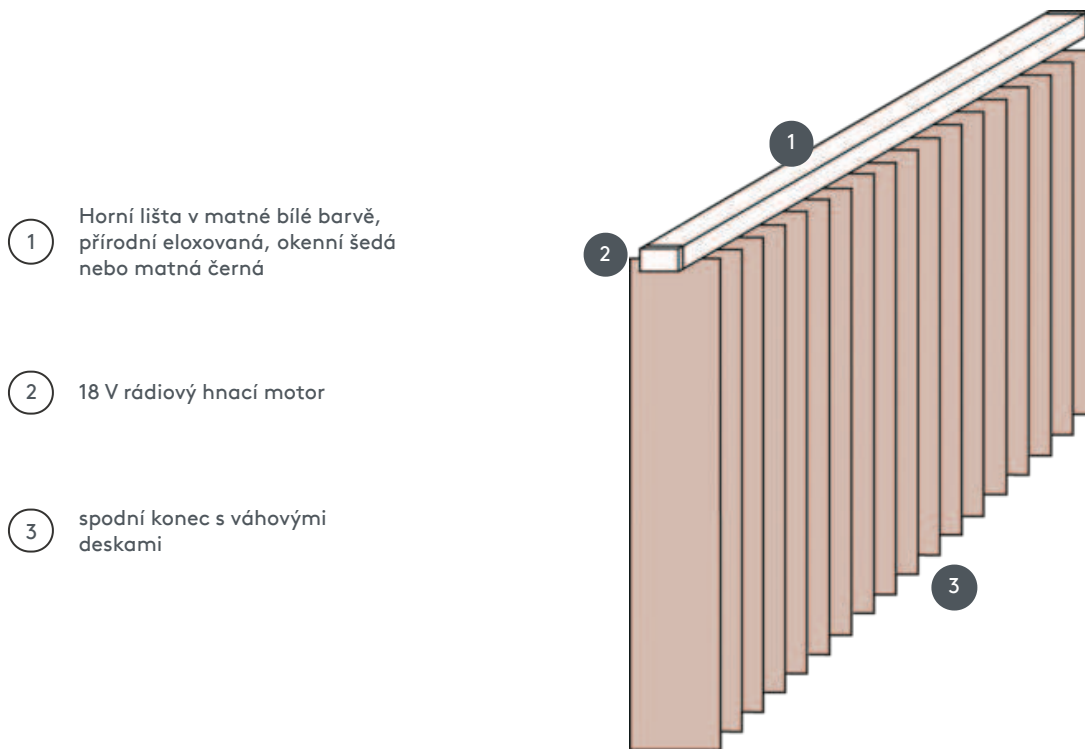

# VERTIKÁLNÍ ŽALUZIE VJ041-PW

Kompletní systém vertikální žaluzie pro montáž na strop s montážními sponami. Montážní konzoly pro montáž na stěnu za příplatek.

- 1 Horní lišta v matné bílé barvě, přírodní eloxovaná, okenní šedá nebo matná černá
- 2 18 V rádiový hnací motor
- 3 spodní konec s váhovými deskami

## sdružování

strop, stěna nebo vestavěný profil

## min. /max. rozměry

min. šířka 60 cm/max. šířka 450cm  
max. výška 350 cm  
max. plocha 16 m<sup>2</sup>  
max. hmotnost 8 kg