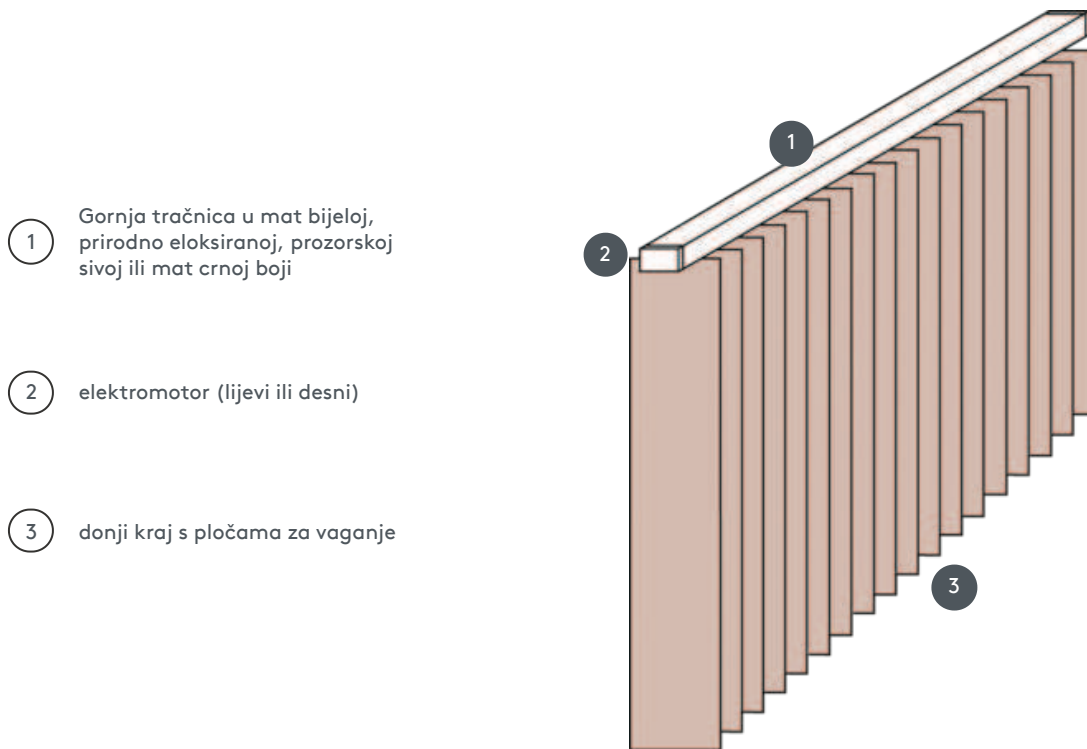

VERTIKALNE ROLETE

VJ041-E

Kompletni sustav vertikalnog slijepa za montažu na strop s montažnim kopčama. Montažni nosači za zidnu montažu uz dodatnu cijenu.

- 1 Gornja tračnica u mat bijeloj, prirodno eloksiranoj, prozorskoj sivoj ili mat crnoj boji
- 2 elektromotor (lijevi ili desni)
- 3 donji kraj s pločama za vaganje

rassemblement

strop, zid ili ugrađeni profil

min. /maks. dimenzije

min. širina 50 cm/maks.
širina 695cm
maks. visina 350 cm
maks. površina 24 m²
maks. težina 22 kg

Mehanička boja

mat bijela (RAL 9016)
prirodni anodizirani
aluminij (E6-EV1)
Siva struktura prozora (RAL
7040)
mat crna struktura (RAL
9005)
RAL posebna slika na
zahtjev (uz nadoplatu)