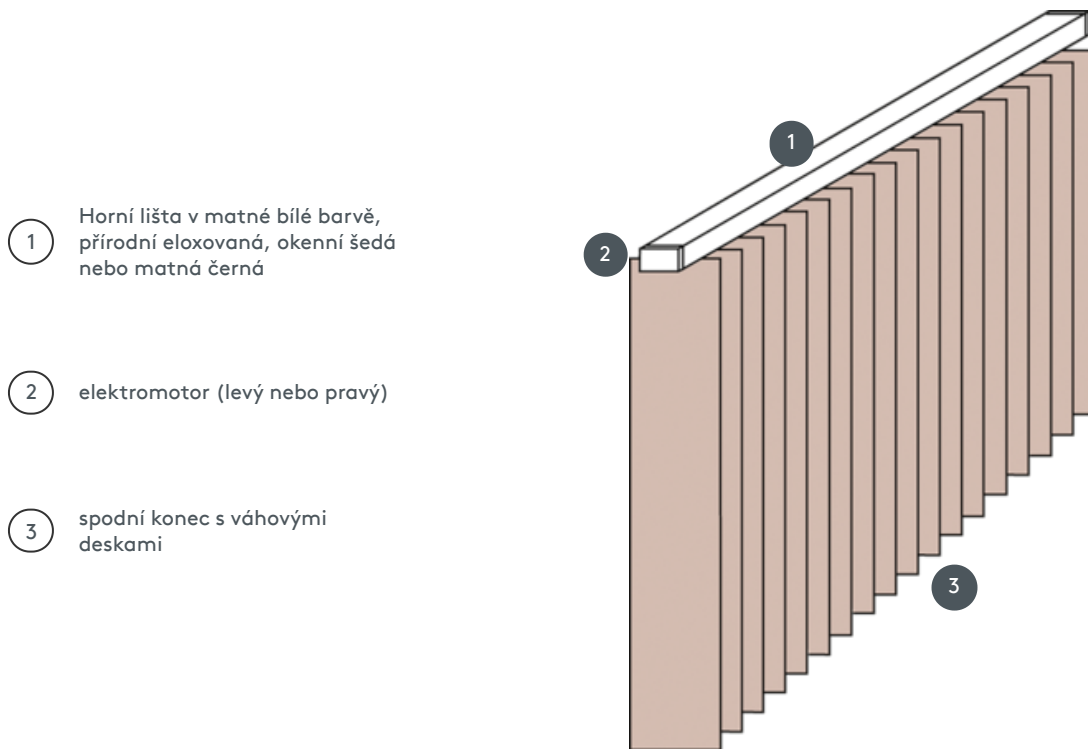

# VERTIKÁLNÍ ŽALUZIE VJ041-E

Kompletní systém vertikální žaluzie pro montáž na strop s montážními sponami. Montážní konzoly pro montáž na stěnu za příplatek.

- 1 Horní lišta v matné bílé barvě, přírodní eloxovaná, okenní šedá nebo matná černá
- 2 elektromotor (levý nebo pravý)
- 3 spodní konec s váhovými deskami

## sdužování

strop, stěna nebo vestavěný profil

## min. /max. rozměry

min. šířka 50 cm/max. šířka 695cm  
max. výška 350 cm  
max. plocha 24 m<sup>2</sup>  
max. hmotnost 22 kg