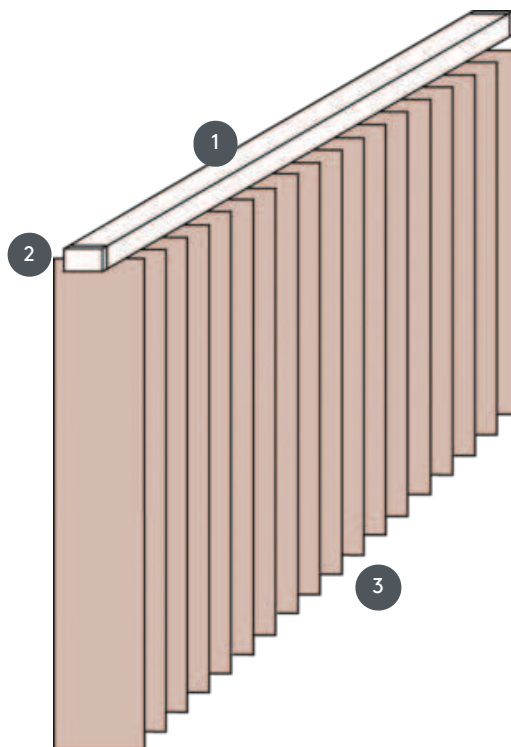

VERTIKÁLNÍ ŽALUZIE VJ041-E

Kompletní systém vertikální žaluzie pro montáž na strop s montážními sponami. Montážní konzoly pro montáž na stěnu za příplatek.

- 1 Horní lišta v matné bílé barvě, přírodní eloxovaná, okenní šedá nebo matná černá
- 2 elektromotor (levý nebo pravý)
- 3 spodní konec s váhovými deskami

sdružování

strop, stěna nebo vestavěný profil

min. /max. rozměry

min. šířka 50 cm/max. šířka 695cm
max. výška 350 cm
max. plocha 24 m²
max. hmotnost 22 kg

Mechanická barva

matná bílá (RAL 9016)
přírodní eloxovaný hliník (E6-EV1)
Šedá konstrukce okna (RAL 7040)
matně černá struktura (RAL 9005)
Speciální lakování RAL na vyžádání (za příplatek)