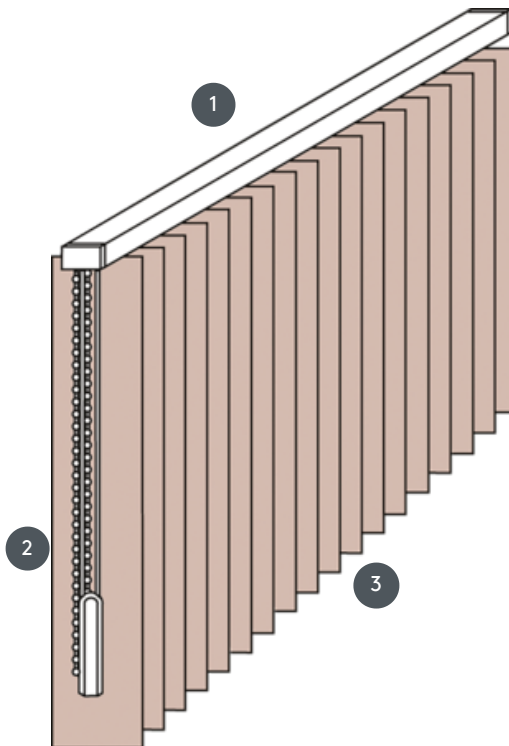

LAMELNE ZAVESE

VJ041-S

Navpična slepa celoten sistem za montažo na strop z montažnimi sponkami. Montažni nosilci za montažo na steno z doplačilom.

- 1 Zgornja tirnica v mat beli, naravno eloksirani, okensko sivi ali mat črni barvi
- 2 Vrvica in reverzibilna veriga v beli, sivi ali črni barvi
- 3 spodnji konec z tehtalnimi ploščami

naključno

stropni, stenski ali vgrajeni profil

min. /maks. dimenzije

minimalna širina 40 cm/maks. širina 695cm
maks. višina 400 cm
maks. površina 27 m²
maks. teža 20 kg

Mehanska barva

mat bela (RAL 9016)
naravni eloksirani aluminij (E6-EV1)
Okenska siva struktura (RAL 7040)
mat črna struktura (RAL 9005)
RAL posebna slika na zahtevo (z doplačilom)

natakar

Z vrvico in reverzibilno verigo v beli, sivi ali črni barvi
Delovanje bodisi levo ali desno