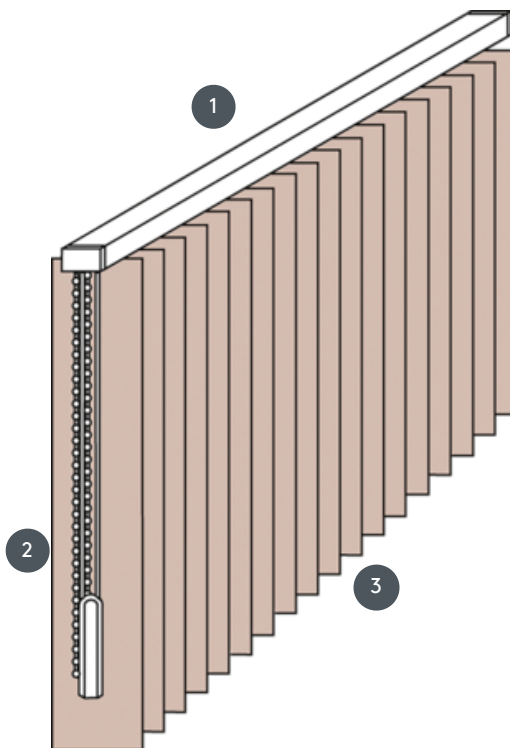

# NAVPIČNE ŽALUZIJE VJ041-S

Navpična slepa celoten sistem za montažo na strop z montažnimi sponkami. Montažni nosilci za montažo na steno z doplačilom.

- 1 Zgornja tirnica v mat beli, naravno eloksirani, okensko sivi ali mat črni barvi
- 2 Vrvica in reverzibilna veriga v beli, sivi ali črni barvi
- 3 spodnji konec z tehtalnimi ploščami

## naključno

stropni, stenski ali vgrajeni profil

## min. /maks. dimenzije

minimalna širina 40 cm/maks. širina 695cm  
maks. višina 400 cm  
maks. površina 27 m<sup>2</sup>  
maks. teža 20 kg

## natakar

Z vrvico in reverzibilno verigo v beli, sivi ali črni barvi  
Delovanje bodisi levo ali desno