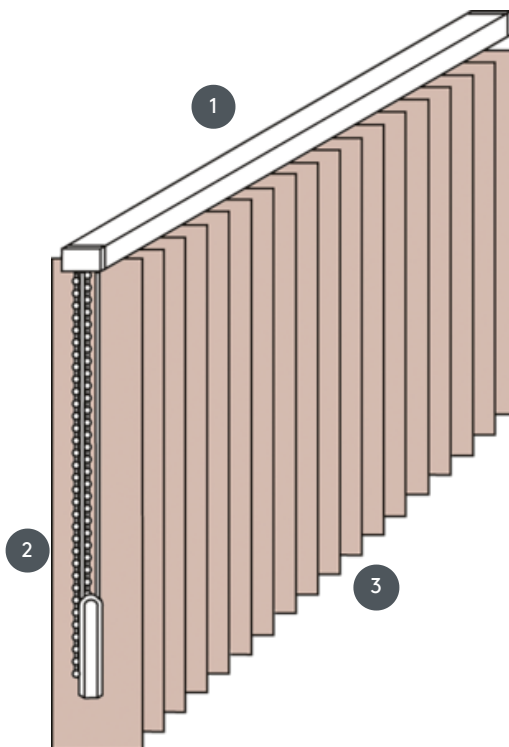

# FÜGGŐLEGES REDŐNYÖK VJ041-S

Függőleges redőny komplett rendszer a mennyezetre szereléshez rögzítőkapcsokkal. Rögzítő konzolok falra szereléshez felár ellenében.

- 1 Felső sín matt fehér, természetes eloxált, ablakszürke vagy matt fekete színben
- 2 Húzószinór és visszafordítható lánc fehér, szürke vagy fekete színben
- 3 alsó vége súlyozólemezekkel

## összhangban

mennyezet, fal vagy beépített profil

## pincér

Fehér, szürke vagy fekete húzószinórral és reverzibilis láncsal  
Működés balra vagy jobbra