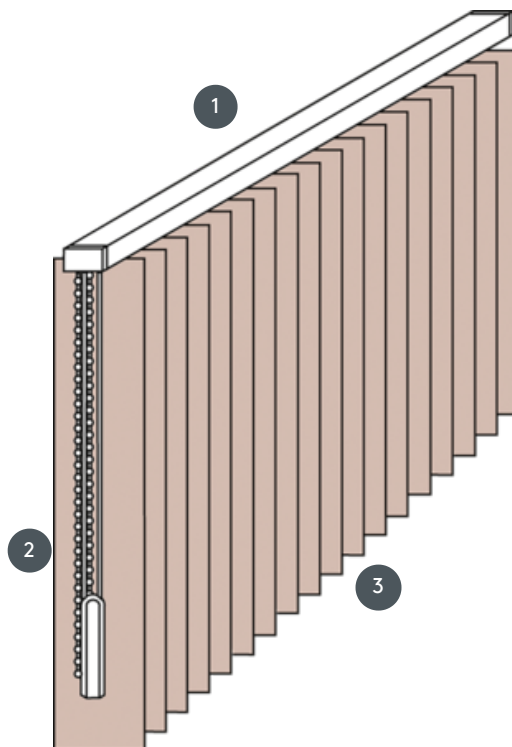

VERTIKALNE ROLETE

VJ041-S

Kompletni sustav vertikalnog slijepa za montažu na strop s montažnim kopčama. Montažni nosači za zidnu montažu uz dodatnu cijenu.

- 1 Gornja tračnica u mat bijeloj, prirodno eloksiranoj, prozorskoj sivoj ili mat crnoj boji
- 2 Vezica i reverzibilni lanac u bijeloj, sivoj ili crnoj boji
- 3 donji kraj s pločama za vaganje

rassemblement

strop, zid ili ugrađeni profil

min. /maks. dimenzije

min. širina 40 cm/maks.
širina 695cm
maks. visina 400 cm
maks. površina 27 m²
maks. težina 20 kg

Mehanička boja

mat bijela (RAL 9016)
prirodni anodizirani
aluminij (E6-EV1)
Siva struktura prozora (RAL
7040)
mat crna struktura (RAL
9005)
RAL posebna slika na
zahtjev (uz nadoplatu)

konobar

S vezicom i reverzibilnim lancem
u bijeloj, sivoj ili crnoj boji
Operacija lijevo ili desno