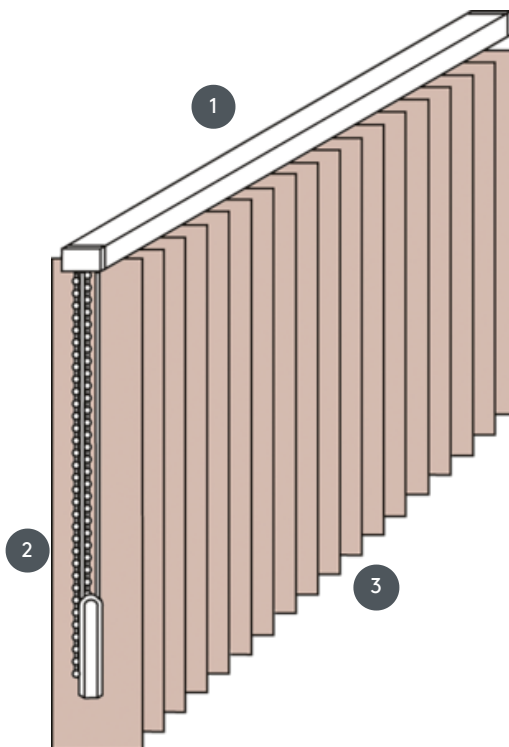

# VERTIKALNE ROLETE

## VJ041-S

Kompletni sustav vertikalnog slijepa za montažu na strop s montažnim kopčama. Montažni nosači za zidnu montažu uz dodatnu cijenu.

- 1 Gornja tračnica u mat bijeloj, prirodno eloksiranoj, prozorskoj sivoj ili mat crnoj boji
- 2 Vezica i reverzibilni lanac u bijeloj, sivoj ili crnoj boji
- 3 donji kraj s pločama za vaganje

### rassemblement

strop, zid ili ugrađeni profil