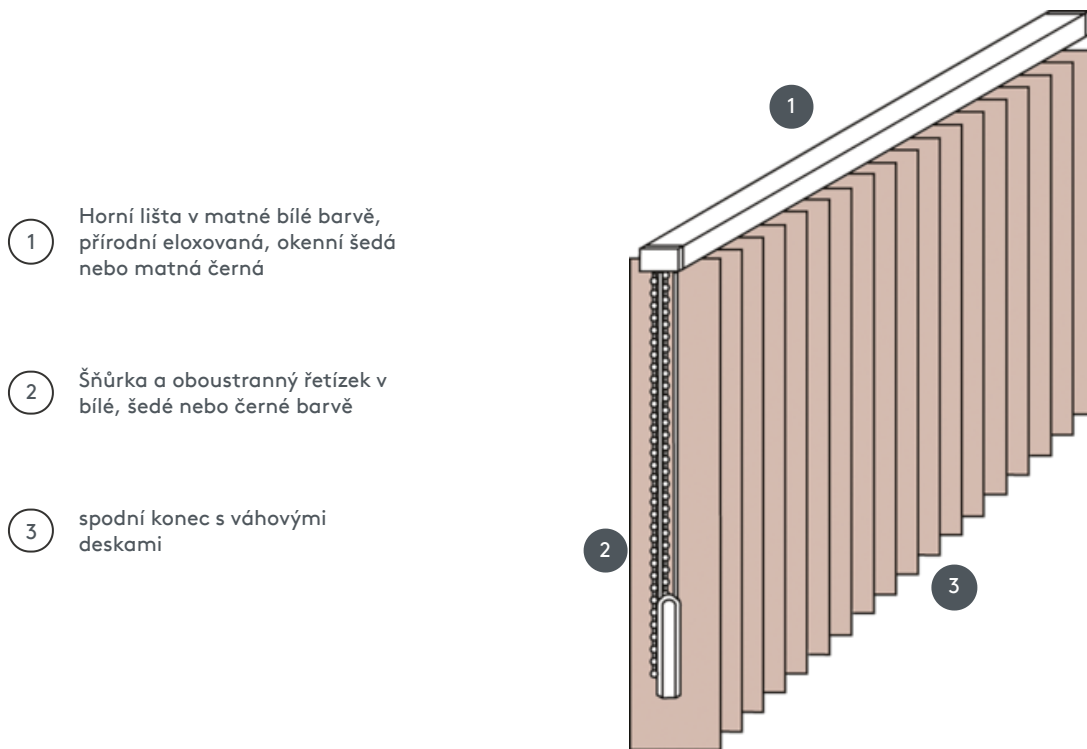

VERTIKÁLNÍ ŽALUZIE VJ041-S

Kompletní systém vertikální žaluzie pro montáž na strop s montážními sponami. Montážní konzoly pro montáž na stěnu za příplatek.

1 Horní lišta v matné bílé barvě, přírodní eloxovaná, okenní šedá nebo matná černá

2 Šňůrka a oboustranný řetízek v bílé, šedé nebo černé barvě

3 spodní konec s váhovými deskami

sdružování

strop, stěna nebo vestavěný profil

min. /max. rozměry

min. šířka 40 cm/max. šířka 695cm
max. výška 400 cm
max. plocha 27 m²
max. hmotnost 20 kg

Mechanická barva

matná bílá (RAL 9016)
přírodní eloxovaný hliník (E6-EV1)
Šedá konstrukce okna (RAL 7040)
matně černá struktura (RAL 9005)
Speciální lakování RAL na vyžádání (za příplatek)

číšník

Se stahovací šňůrkou a oboustranným řetízem v bílé, šedé nebo černé barvě
Provoz vlevo nebo vpravo