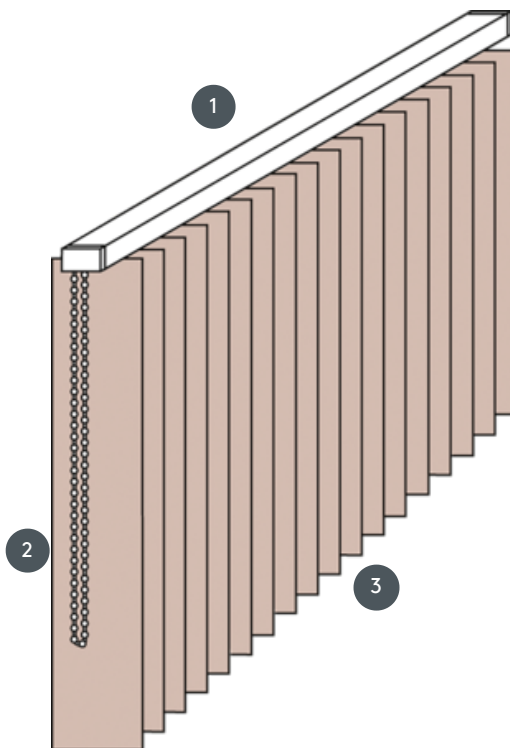

NAVPIČNE ŽALUZIJE VJ041-M

Navpična slepa celoten sistem za montažo na strop z montažnimi sponkami. Montažni nosilci za montažo na steno z doplačilom.

- 1 Zgornja tirnica v mat beli, naravno eloksirani, okensko sivi ali mat črni barvi
- 2 neskončna veriga v beli, sivi ali črni barvi
- 3 spodnji konec z tehtalnimi ploščami

naključno

stropni, stenski ali vgrajeni profil

min. /maks. dimenzije

minimalna širina 40 cm/maks. širina 600cm
maks. višina 400 cm
maks. površina 24 m²
maks. teža 10 kg

Mehanska barva

mat bela (RAL 9016)
naravni eloksirani aluminij (E6-EV1)
Okenska siva struktura (RAL 7040)
mat črna struktura (RAL 9005)
RAL posebna slika na zahtevo (z doplačilom)

natakar

neskončna veriga v beli, sivi ali črni barvi
Delovanje bodisi levo ali desno