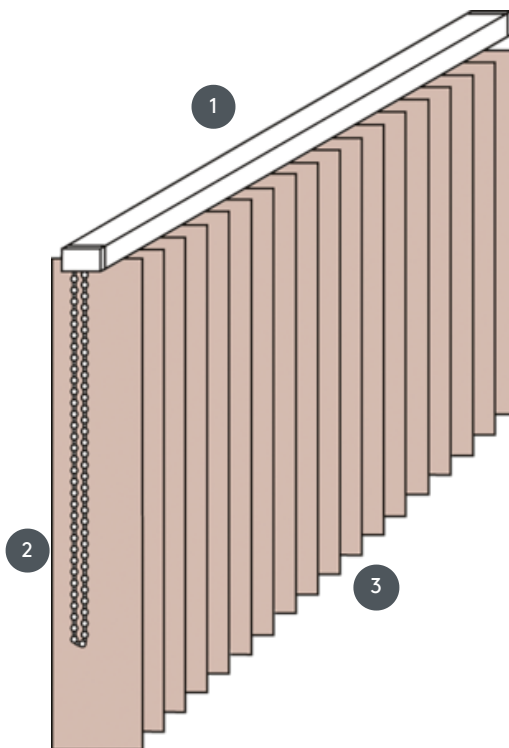

LAMELNE ZAVESE

VJ041-M

Navpična slepa celoten sistem za montažo na strop z montažnimi sponkami. Montažni nosilci za montažo na steno z doplačilom.

- 1 Zgornja tirnica v mat beli, naravno eloksirani, okensko sivi ali mat črni barvi
- 2 neskončna veriga v beli, sivi ali črni barvi
- 3 spodnji konec z tehtalnimi ploščami

naključno

stropni, stenski ali vgrajeni profil

min. /maks. dimenzije

minimalna širina 40 cm/maks. širina 600cm
maks. višina 400 cm
maks. površina 24 m²
maks. teža 10 kg

Mehanska barva

mat bela (RAL 9016)
naravni eloksirani aluminij (E6-EV1)
Okenska siva struktura (RAL 7040)
mat črna struktura (RAL 9005)
RAL posebna slika na zahtevo (z doplačilom)

natakar

neskončna veriga v beli, sivi ali črni barvi
Delovanje bodisi levo ali desno