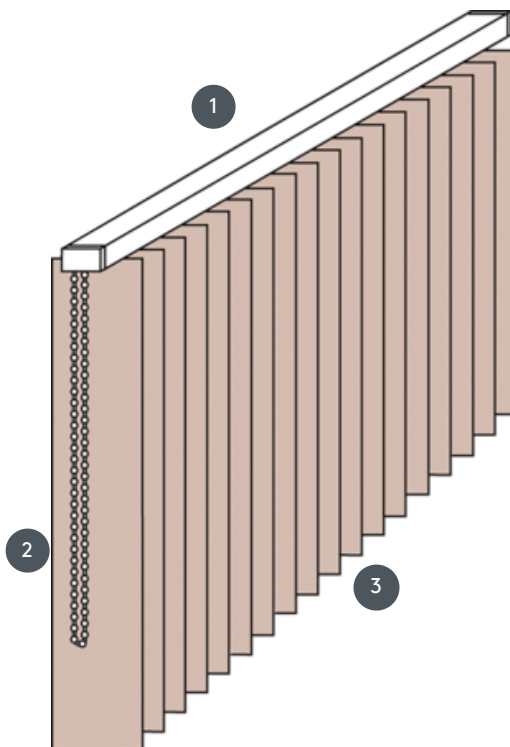

FÜGGŐLEGES REDŐNYÖK

VJ041-M

Függőleges redőny komplett rendszer a mennyezetre szereléshez rögzítőkapcsokkal. Rögzítő konzolok falra szereléshez felár ellenében.

- 1 Felső sín matt fehér, természetes eloxált, ablakszürke vagy matt fekete színben
- 2 végtelen lánc fehér, szürke vagy fekete színben
- 3 alsó vége súlyozólemezekkel

összhangban

mennyezet, fal vagy beépített profil

min. /max. méretek

min. szélesség 40 cm/max. szélesség 600cm
max. magasság 400 cm
max. terület 24 m²
max. tömeg 10 kg

Mechanikus szín

matt fehér (RAL 9016)
természetes eloxált alumínium (E6-EV1)
Ablakszürke szerkezet (RAL 7040)
matt fekete szerkezet (RAL 9005)
RAL különleges festmény kérésre (felár ellenében)

pincér

végtelen lánc fehér, szürke vagy fekete színben
Működés balra vagy jobbra