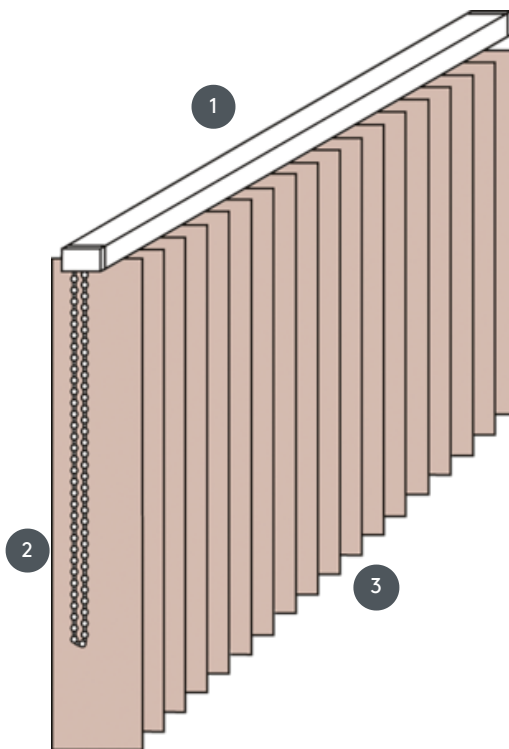

FÜGGŐLEGES REDŐNYÖK

VJ041-M

Függőleges redőny komplett rendszer a mennyezetre szereléshez rögzítőkapcsokkal. Rögzítő konzolok falra szereléshez felár ellenében.

- 1 Felső sín matt fehér, természetes eloxált, ablakszürke vagy matt fekete színben
- 2 végtelen lánc fehér, szürke vagy fekete színben
- 3 alsó vége súlyozólemezekkel

összhangban

mennyezet, fal vagy beépített profil

min. /max. méretek

min. szélesség 40 cm/max. szélesség 600cm
max. magasság 400 cm
max. terület 24 m²
max. tömeg 10 kg

Mechanikus szín

matt fehér (RAL 9016)
természetes eloxált alumínium (E6-EV1)
Ablakszürke szerkezet (RAL 7040)
matt fekete szerkezet (RAL 9005)
RAL különleges festmény kérésre (felár ellenében)

pincér

végtelen lánc fehér, szürke vagy fekete színben
Működés balra vagy jobbra