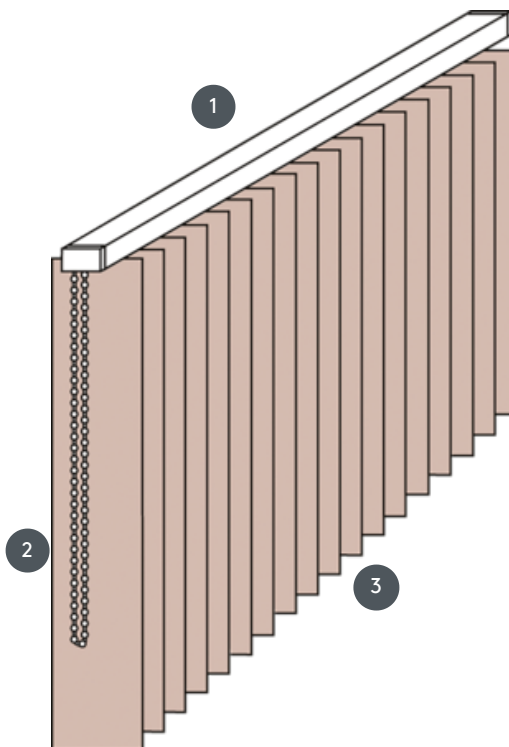

VERTIKALNE ROLETE

VJ041-M

Kompletni sustav vertikalnog slijepa za montažu na strop s montažnim kopčama. Montažni nosači za zidnu montažu uz dodatnu cijenu.

- 1 Gornja tračnica u mat bijeloj, prirodno eloksiranoj, prozorskoj sivoj ili mat crnoj boji
- 2 beskrajni lanac u bijeloj, sivoj ili crnoj boji
- 3 donji kraj s pločama za vaganje

rassemblement

strop, zid ili ugrađeni profil

min. /maks. dimenzije

min. širina 40 cm/maks.
širina 600cm
maks. visina 400 cm
maks. površina 24 m²
maks. težina 10 kg

Mehanička boja

mat bijela (RAL 9016)
prirodni anodizirani
aluminij (E6-EV1)
Siva struktura prozora (RAL
7040)
mat crna struktura (RAL
9005)
RAL posebna slika na
zahtjev (uz nadoplatu)

konobar

beskrajni lanac u bijeloj, sivoj ili
crnoj boji
Operacija lijevo ili desno