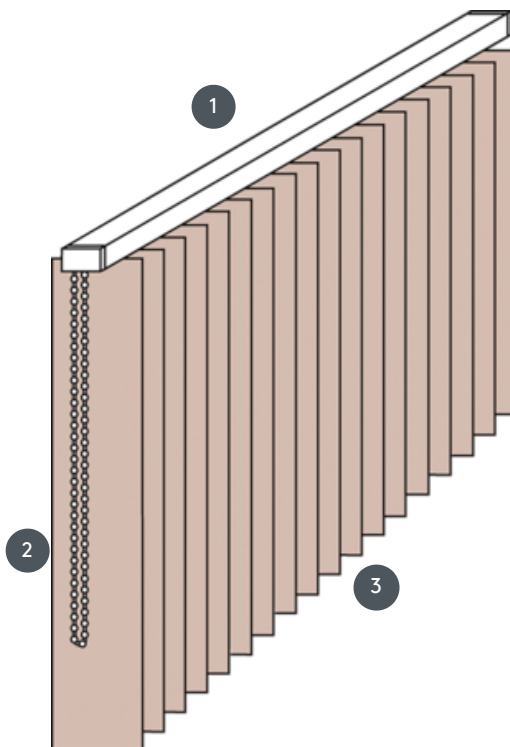

VERTIKALNE ROLETE

VJ041-M

Kompletni sustav vertikalnog slijepa za montažu na strop s montažnim kopčama. Montažni nosači za zidnu montažu uz dodatnu cijenu.

- 1 Gornja tračnica u mat bijeloj, prirodno eloksiranoj, prozorskoj sivoj ili mat crnoj boji
- 2 beskrajni lanac u bijeloj, sivoj ili crnoj boji
- 3 donji kraj s pločama za vaganje

rassemblement

strop, zid ili ugrađeni profil

min. /maks. dimenzije

min. širina 40 cm/maks.
širina 600cm
maks. visina 400 cm
maks. površina 24 m²
maks. težina 10 kg

Mehanička boja

mat bijela (RAL 9016)
prirodni anodizirani
aluminij (E6-EV1)
Siva struktura prozora (RAL
7040)
mat crna struktura (RAL
9005)
RAL posebna slika na
zahtjev (uz nadoplatu)

konobar

beskrajni lanac u bijeloj, sivoj ili
crnoj boji
Operacija lijevo ili desno