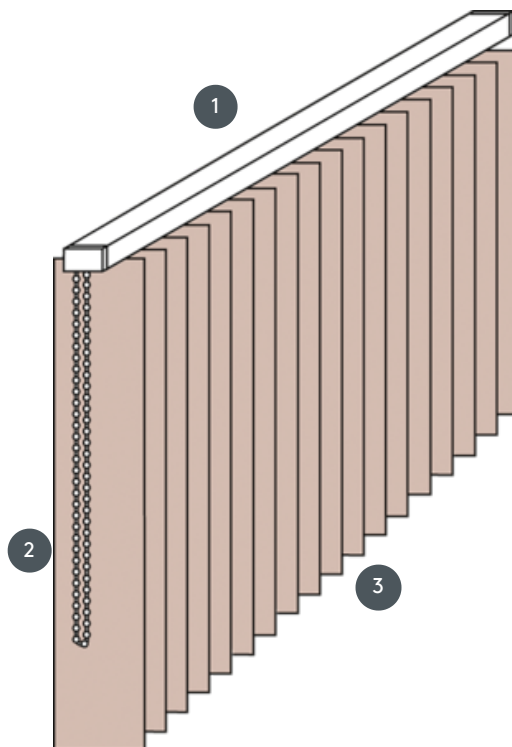

VERTIKALJALOUSIE VJ041-M

Vertikaljalousie komplette Anlage für die Montage an die Decke mit Befestigungsclips. Befestigungsträger für die Wandmontage gegen Aufzählung.

- 1 Oberschiene in weiß matt, natur eloxiert, fenstergrau oder schwarz matt
- 2 Endloskette in weiß, grau oder schwarz
- 3 unterer Abschluss mit Beschwerungsplatten

Montage

Decke, Wand oder Einbauprofil

min./max. Maße

min. Breite 40 cm / max. Breite 600cm
max. Höhe 400 cm
max. Fläche 24 m²
max. Gewicht 10 kg

Mechanikfarbe

weiß matt (RAL 9016)
aluminium natur eloxiert (E6-EV1)
fenstergrau struktur (RAL 7040)
schwarz matt struktur (RAL 9005)
RAL-Sonderlackierung auf Wunsch (gegen Aufzählung)

Bedienung

Endloskette in weiß, grau oder schwarz
Bedienung wahlweise links oder rechts