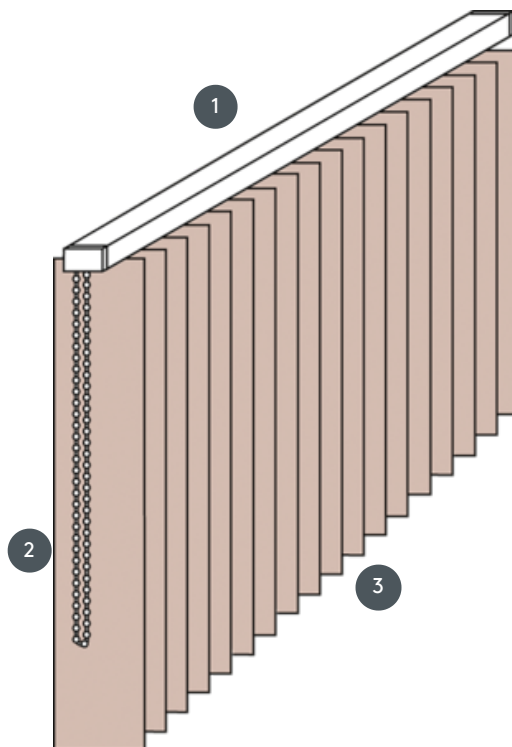

# VERTIKALJALOUSIE VJ041-M

Vertikaljalousie komplette Anlage für die Montage an die Decke mit Befestigungsclips. Befestigungsträger für die Wandmontage gegen Aufzählung.

- 1 Oberschiene in weiß matt, natur eloxiert, fenstergrau oder schwarz matt
- 2 Endloskette in weiß, grau oder schwarz
- 3 unterer Abschluss mit Beschwerungsplatten

## Montage

Decke, Wand oder Einbauprofil

## min./max. Maße

min. Breite 40 cm / max. Breite 600cm  
max. Höhe 400 cm  
max. Fläche 24 m<sup>2</sup>  
max. Gewicht 10 kg

## Bedienung

Endloskette in weiß, grau oder schwarz  
Bedienung wahlweise links oder rechts