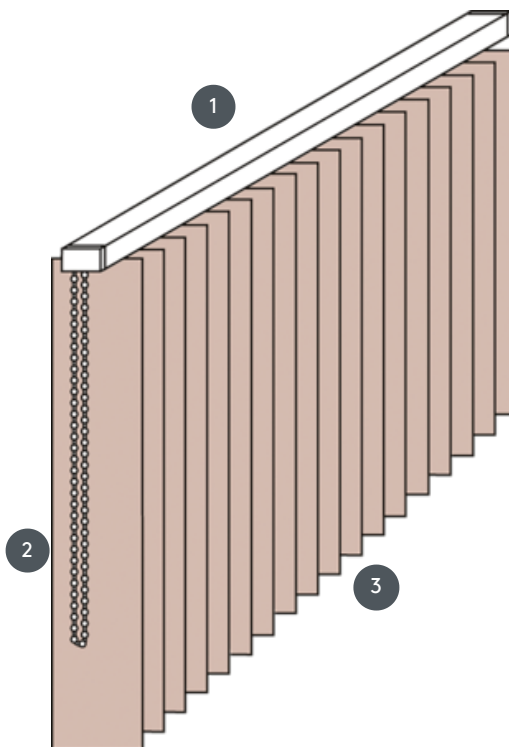

# VERTIKALJALOUSIE

## VJ041-M

Vertikaljalousie komplette Anlage für die Montage an die Decke mit Befestigungsclips. Befestigungsträger für die Wandmontage gegen Aufzählung.

- 1 Oberschiene in weiß matt, natur eloxiert, fenstergrau oder schwarz matt
- 2 Endloskette in weiß, grau oder schwarz
- 3 unterer Abschluss mit Beschwerungsplatten

### Montage

Decke, Wand oder Einbauprofil

### Bedienung

Endloskette in weiß, grau oder schwarz  
Bedienung wahlweise links oder rechts