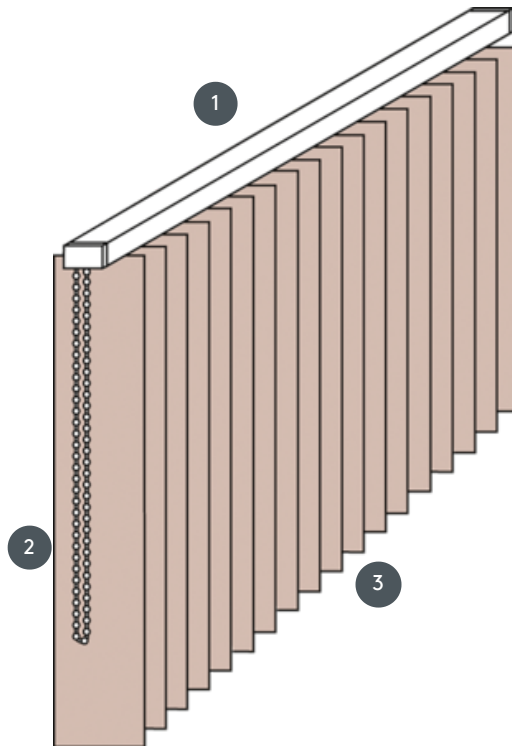

VERTIKÁLNÍ ŽALUZIE VJ041-M

Kompletní systém vertikální žaluzie pro montáž na strop s montážními sponami. Montážní konzoly pro montáž na stěnu za příplatek.

- 1 Horní lišta v matné bílé barvě, přírodní eloxovaná, okenní šedá nebo matná černá
- 2 nekonečný řetízek v bílé, šedé nebo černé barvě
- 3 spodní konec s váhovými deskami

sdružování

strop, stěna nebo vestavěný profil

min. /max. rozměry

min. šířka 40 cm/max. šířka 600cm
max. výška 400 cm
max. plocha 24 m²
max. hmotnost 10 kg

Mechanická barva

matná bílá (RAL 9016)
přírodní eloxovaný hliník (E6-EV1)
Šedá konstrukce okna (RAL 7040)
matně černá struktura (RAL 9005)
Speciální lakování RAL na vyžádání (za příplatek)

číšník

nekonečný řetízek v bílé, šedé nebo černé barvě
Provoz vlevo nebo vpravo