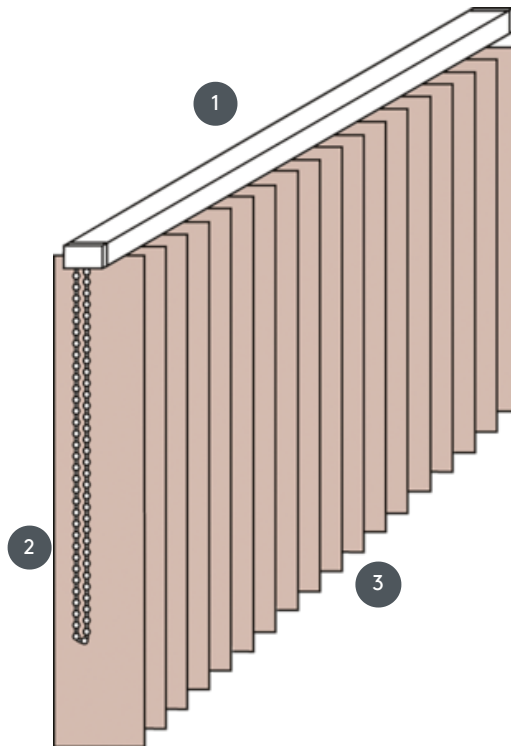

VERTIKÁLNÍ ŽALUZIE VJ041-M

Kompletní systém vertikální žaluzie pro montáž na strop s montážními sponami. Montážní konzoly pro montáž na stěnu za příplatek.

- 1 Horní lišta v matné bílé barvě, přírodní eloxovaná, okenní šedá nebo matná černá
- 2 nekonečný řetízek v bílé, šedé nebo černé barvě
- 3 spodní konec s váhovými deskami

sdružování

strop, stěna nebo vestavěný profil

min. /max. rozměry

min. šířka 40 cm/max. šířka 600cm
max. výška 400 cm
max. plocha 24 m²
max. hmotnost 10 kg

Mechanická barva

matná bílá (RAL 9016)
přírodní eloxovaný hliník (E6-EV1)
Šedá konstrukce okna (RAL 7040)
matně černá struktura (RAL 9005)
Speciální lakování RAL na vyžádání (za příplatek)

číšník

nekonečný řetízek v bílé, šedé nebo černé barvě
Provoz vlevo nebo vpravo