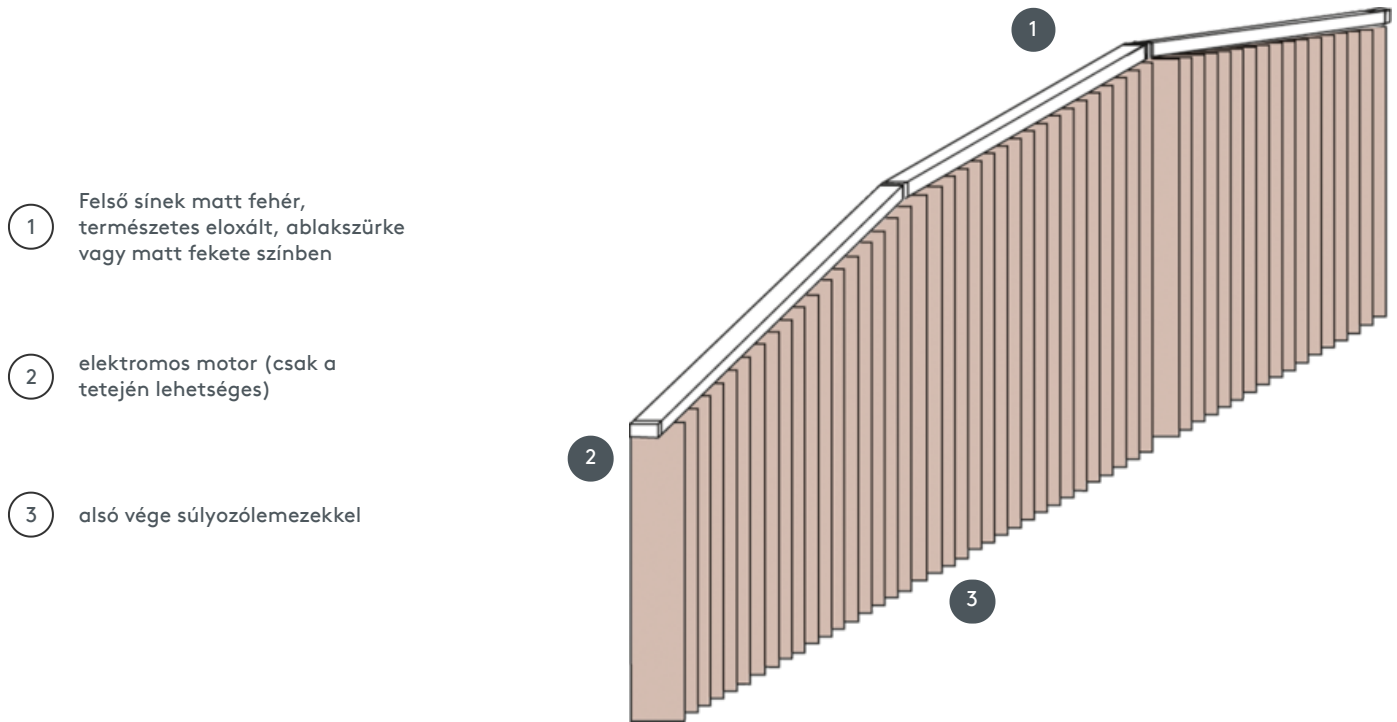

FÜGGŐLEGES REDŐNYÖK VJ070-E

Függőleges redőny komplett rendszer a mennyezetre szereléshez rögzítőkapcsokkal. Rögzítő konzolok falra szereléshez felár ellenében.

- 1 Felső sínek matt fehér, természetes eloxált, ablakszürke vagy matt fekete színben
- 2 elektromos motor (csak a tetején lehetséges)
- 3 alsó vége súlyozólemezekkel

összhangban

mennyezet, fal vagy beépített profil

max. tömeg

Méreték
oromrendszerenként:
max. lejtés: 500 cm
max. magasság: 300 cm
max. lejtés: 55°

A szabványos rendszer
méretei:
min. szélesség 50 cm/max.
szélesség 695cm
max. magasság 350 cm
max. terület 24 m²
max. súly 22 kg