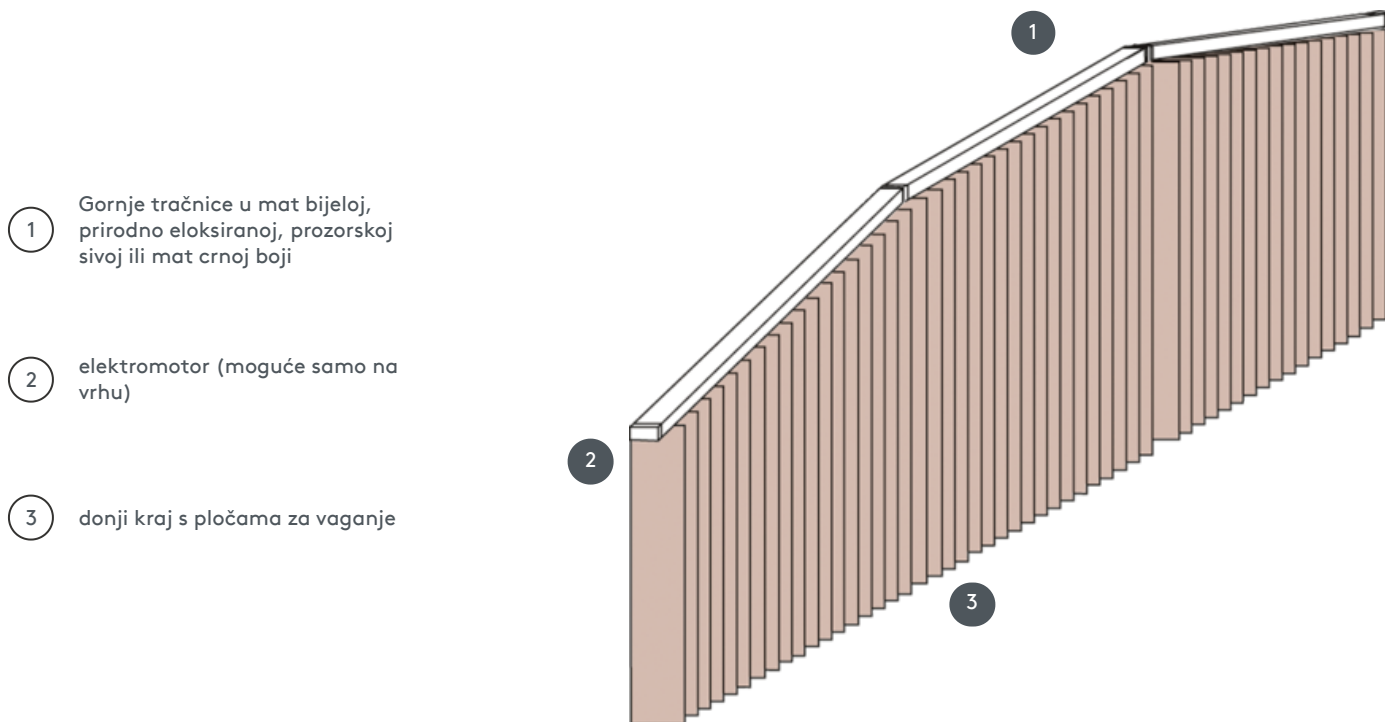

VERTIKALNE ROLETE VJ070-E

Kompletni sustav vertikalnog slijepa za montažu na strop s montažnim kopčama. Montažni nosači za zidnu montažu uz dodatnu cijenu.

- 1 Gornje tračnice u mat bijeloj, prirodno eloksiranoj, prozorskoj sivoj ili mat crnoj boji
- 2 elektromotor (moguće samo na vrhu)
- 3 donji kraj s pločama za vaganje

rassemblement

strop, zid ili ugrađeni profil

maks. masa

Dimenzije po zabatnom sustavu:
maks. nagib: 500 cm
maks. visina: 300 cm
maks. nagib: 55°

Dimenzije za standardni sustav:
min. širina 50 cm/maks. širina 695cm
maks. visina 350 cm
maks. površina 24 m²
maks. težina 22 kg