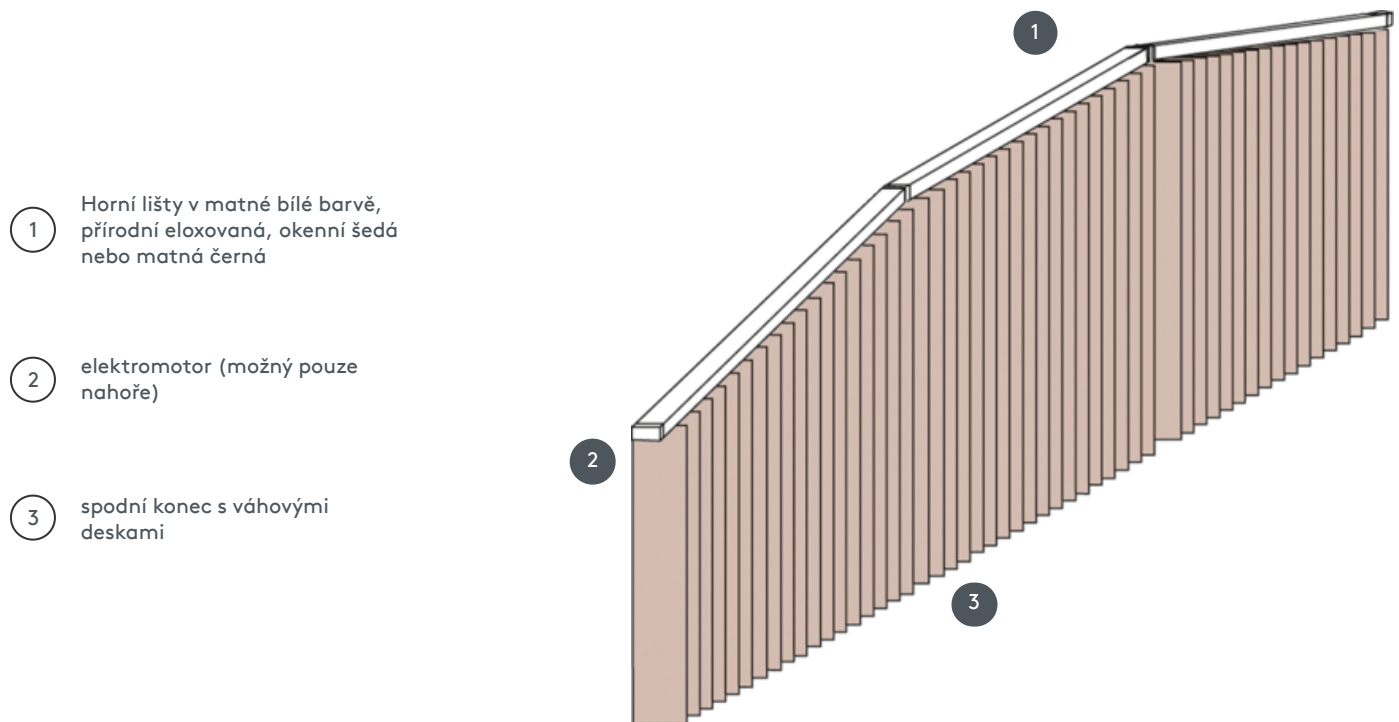

VERTIKÁLNÍ ŽALUZIE VJ070-E

Kompletní systém vertikální žaluzie pro montáž na strop s montážními sponami. Montážní konzoly pro montáž na stěnu za příplatek.

1 Horní lišty v matné bílé barvě, přírodní eloxovaná, okenní šedá nebo matná černá

2 elektromotor (možný pouze nahoře)

3 spodní konec s váhovými deskami

sdužování

strop, stěna nebo vestavěný profil

max. hmotnost

Rozměry na štítový systém:
max. sklon: 500 cm
max. výška: 300 cm
max. sklon: 55°

Rozměry standardního systému:
min. šířka 50 cm/max. šířka 695cm
max. výška 350 cm
max. plocha 24 m²
max. hmotnost 22 kg

Mechanická barva

matná bílá (RAL 9016)
přírodní eloxovaný hliník (E6-EV1)
Šedá konstrukce okna (RAL 7040)
matně černá struktura (RAL 9005)
Speciální lakování RAL na vyžádání (za příplatek)