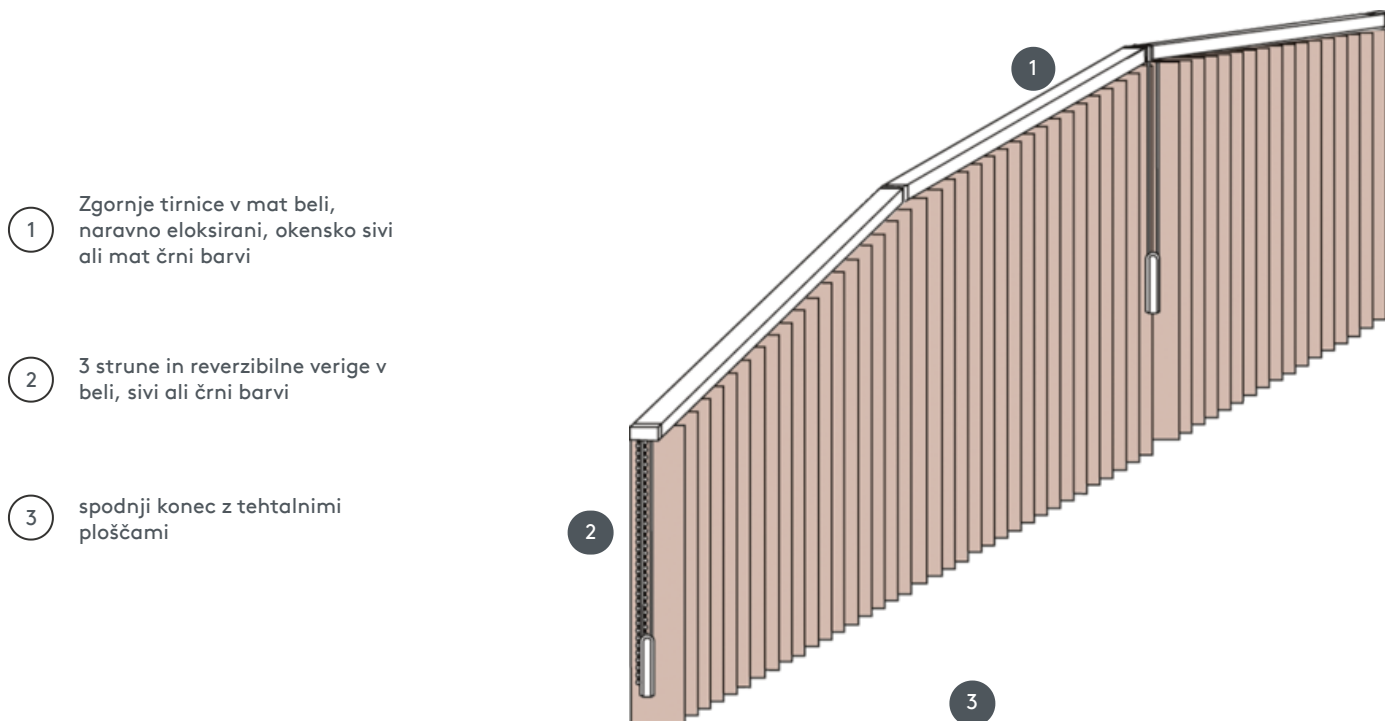

LAMELNE ZAVESE

VJ070-S

Navpična slepa celoten sistem za montažo na strop z montažnimi sponkami. Montažni nosilci za montažo na steno z doplačilom.

1 Zgornje tirnice v mat beli, naravno eloksirani, okensko sivi ali mat črni barvi

2 3 strune in reverzibilne verige v beli, sivi ali črni barvi

3 spodnji konec z tehtalnimi ploščami

naključno

strop, stena, namestitveni profil

maks. masa

Dimenzije na dvokapni sistem:
maks. naklon: 500 cm
maks. višina: 300 cm
maks. naklon: 55°

Dimenzije za standardni sistem:
minimalna širina 40 cm/maks. širina 695cm
maks. višina 400 cm
maks. površina 27 m²
maks. teža 20 kg

Mehanska barva

mat bela (RAL 9016)
naravni eloksirani aluminij (E6-EV1)
Okenska siva struktura (RAL 7040)
mat črna struktura (RAL 9005)
RAL posebna slika na zahtevo (z doplačilom)

natakar

z vrvico in reverzibilno verigo (bela, siva ali črna)
bodisi levo ali desno