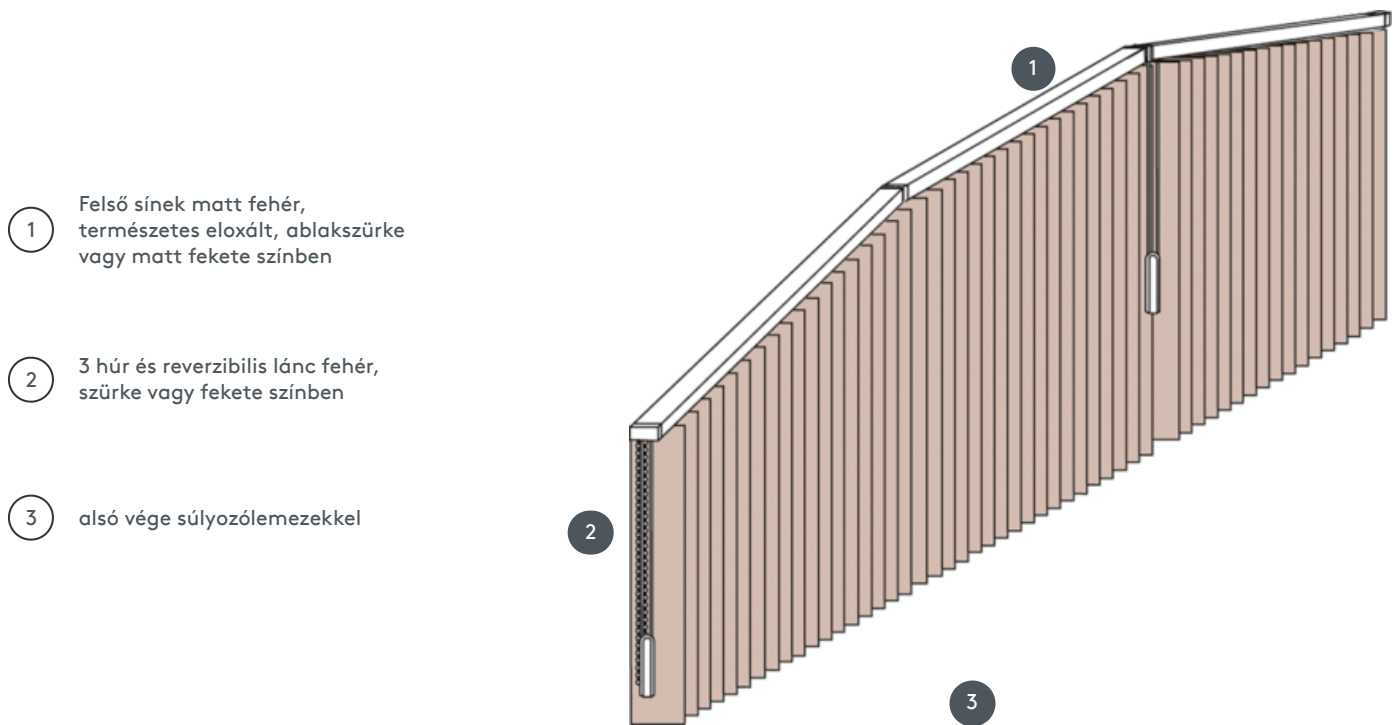

FÜGGŐLEGES REDŐNYÖK VJ070-S

Függőleges redőny komplett rendszer a mennyezetre szereléshez rögzítőkapcsokkal. Rögzítő konzolok falra szereléshez felár ellenében.

- 1 Felső sínek matt fehér, természetes eloxált, ablakszürke vagy matt fekete színben
- 2 3 húr és reverzibilis lánc fehér, szürke vagy fekete színben
- 3 alsó vége súlyozólemezekkel

összhangban

mennyezet, fal, beépítési profil

max. tömeg

Méreték
oromrendszerenként:
max. lejtés: 500 cm
max. magasság: 300 cm
max. lejtés: 55°

A szabványos rendszer
méretei:
min. szélesség 40 cm/max. szélesség 695cm
max. magasság 400 cm
max. terület 27 m²
max. súly 20 kg

Mechanikus szín

matt fehér (RAL 9016)
természetes eloxált alumínium (E6-EV1)
Ablakszürke szerkezet (RAL 7040)
matt fekete szerkezet (RAL 9005)
RAL különleges festmény kérésre (felár ellenében)

pincér

húzószinórral és visszafordítható láncsal (fehér, szürke vagy fekete)
balra vagy jobbra