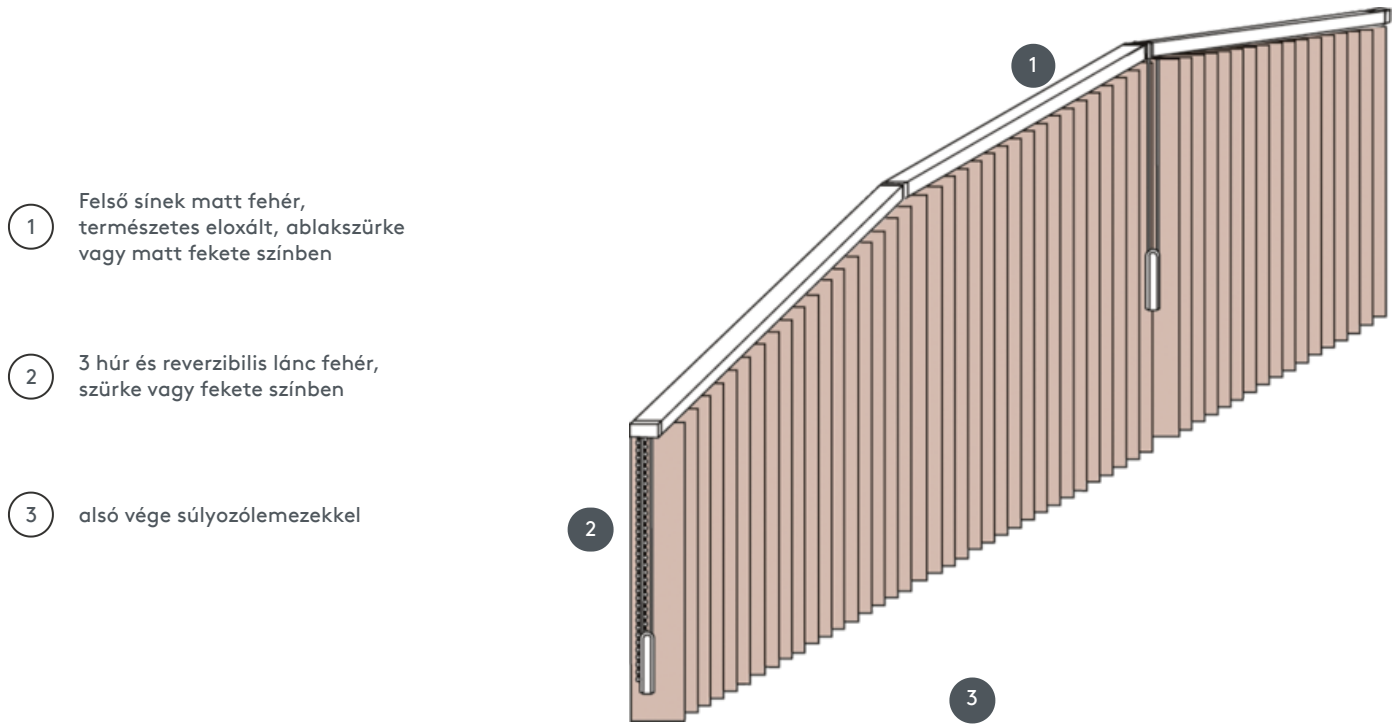

FÜGGŐLEGES REDŐNYÖK VJ070-S

Függőleges redőny komplett rendszer a mennyezetre szereléshez rögzítőkapcsokkal. Rögzítő konzolok falra szereléshez felár ellenében.

- 1 Felső sínek matt fehér, természetes eloxált, ablakszürke vagy matt fekete színben
- 2 3 húr és reverzibilis lánc fehér, szürke vagy fekete színben
- 3 alsó vége súlyozólemezekkel

összhangban

mennyezet, fal, beépítési profil

max. tömeg

Méreték
oromrendszerenként:
max. lejtés: 500 cm
max. magasság: 300 cm
max. lejtés: 55°

A szabványos rendszer
méretei:
min. szélesség 40 cm/max.
szélesség 695cm
max. magasság 400 cm
max. terület 27 m²
max. súly 20 kg

Mechanikus szín

matt fehér (RAL 9016)
természetes eloxált
alumínium (E6-EV1)
Ablakszürke szerkezet (RAL
7040)
matt fekete szerkezet (RAL
9005)
RAL különleges festmény
kérésre (felár ellenében)

pincér

húzósinórral és visszafordítható
lánccal (fehér, szürke vagy
fekete)
balra vagy jobbra