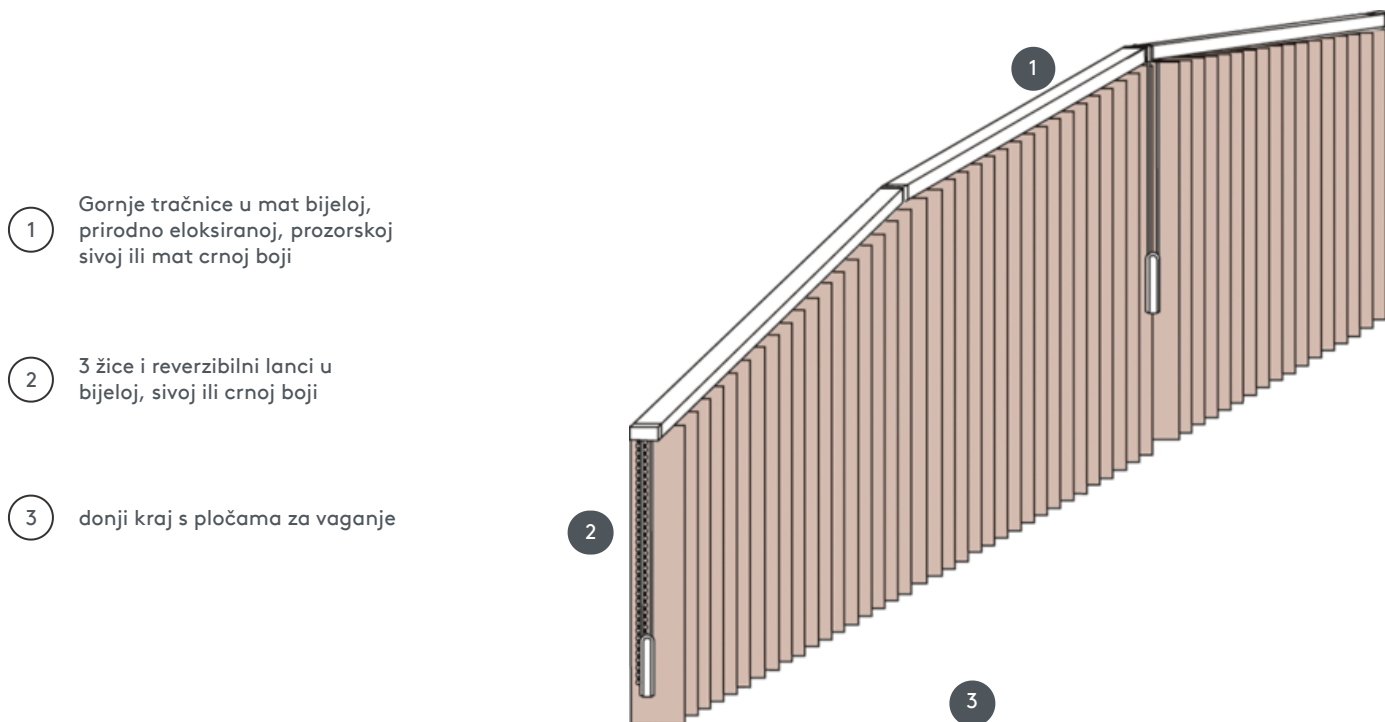

# VERTIKALNE ROLETE

## VJ070-S

Kompletni sustav vertikalnog slijepa za montažu na strop s montažnim kopčama. Montažni nosači za zidnu montažu uz dodatnu cijenu.

- 1 Gornje tračnice u mat bijeloj, prirodno eloksiranoj, prozorskoj sivoj ili mat crnoj boji
- 2 3 žice i reverzibilni lanci u bijeloj, sivoj ili crnoj boji
- 3 donji kraj s pločama za vaganje

### rassemblement

strop, zid, instalacijski profil

### konobar

s vezicom i reverzibilnim lancem (bijeli, sivi ili crni)  
bilo lijevo ili desno