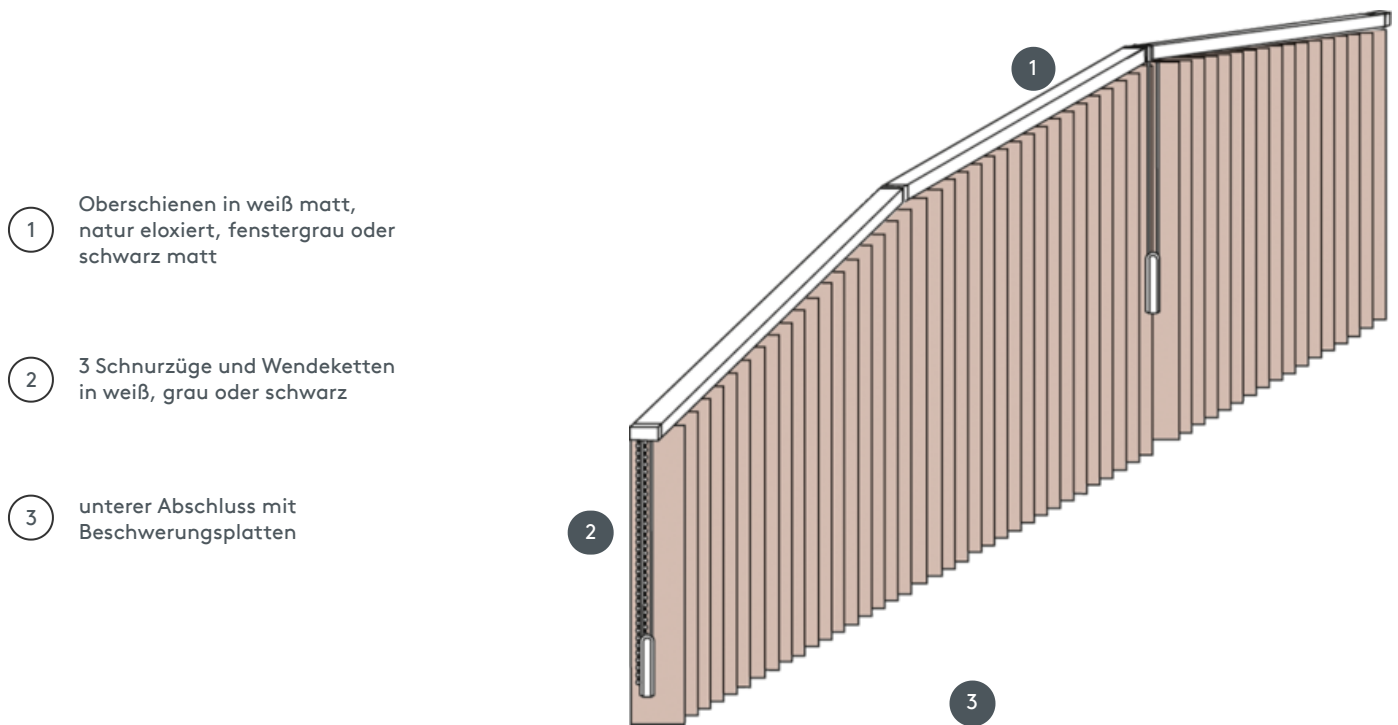

VERTIKALJALOUSIE VJ070-S

Vertikaljalousie komplette Anlage für die Montage an die Decke mit Befestigungsclips. Befestigungsträger für die Wandmontage gegen Aufzählung.

- 1 Oberschienen in weiß matt, natur eloxiert, fenstergrau oder schwarz matt
- 2 3 Schnurzüge und Wendeketten in weiß, grau oder schwarz
- 3 unterer Abschluss mit Beschwerungsplatten

Montage

Decke, Wand, Einbauprofil

max. Maße

Maße pro Giebelanlage:
max. Schräge: 500 cm
max. Höhe: 300 cm
max. Steigung: 55°

Maße für die Normalanlage:
min. Breite 40 cm / max. Breite 695cm
max. Höhe 400 cm
max. Fläche 27 m²
max. Gewicht 20 kg

Mechanikfarbe

weiß matt (RAL 9016)
aluminium natur eloxiert (E6-EV1)
fenstergrau struktur (RAL 7040)
schwarz matt struktur (RAL 9005)
RAL-Sonderlackierung auf Wunsch (gegen Aufzählung)

Bedienung

mit Schnurzug und Wendekette (weiß, grau oder schwarz)
wahlweise links oder rechts