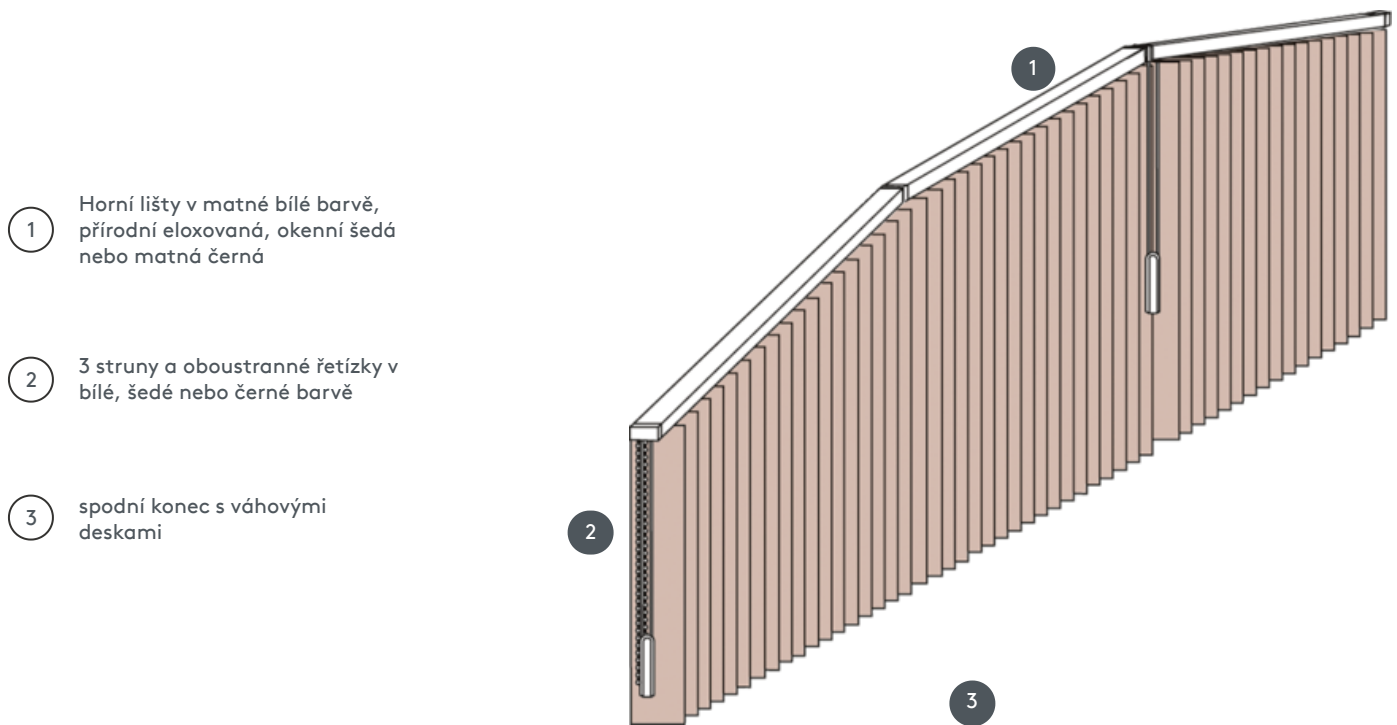

# VERTIKÁLNÍ ŽALUZIE VJ070-S

Kompletní systém vertikální žaluzie pro montáž na strop s montážními sponami. Montážní konzoly pro montáž na stěnu za příplatek.

1 Horní lišty v matné bílé barvě, přírodní eloxovaná, okenní šedá nebo matná černá

2 3 struny a oboustranné řetízky v bílé, šedé nebo černé barvě

3 spodní konec s váhovými deskami

## sdužování

strop, stěna, instalační profil

## číšník

se stahovací šňůrkou a oboustranným řetízem (bílá, šedá nebo černá)  
buď vlevo nebo vpravo