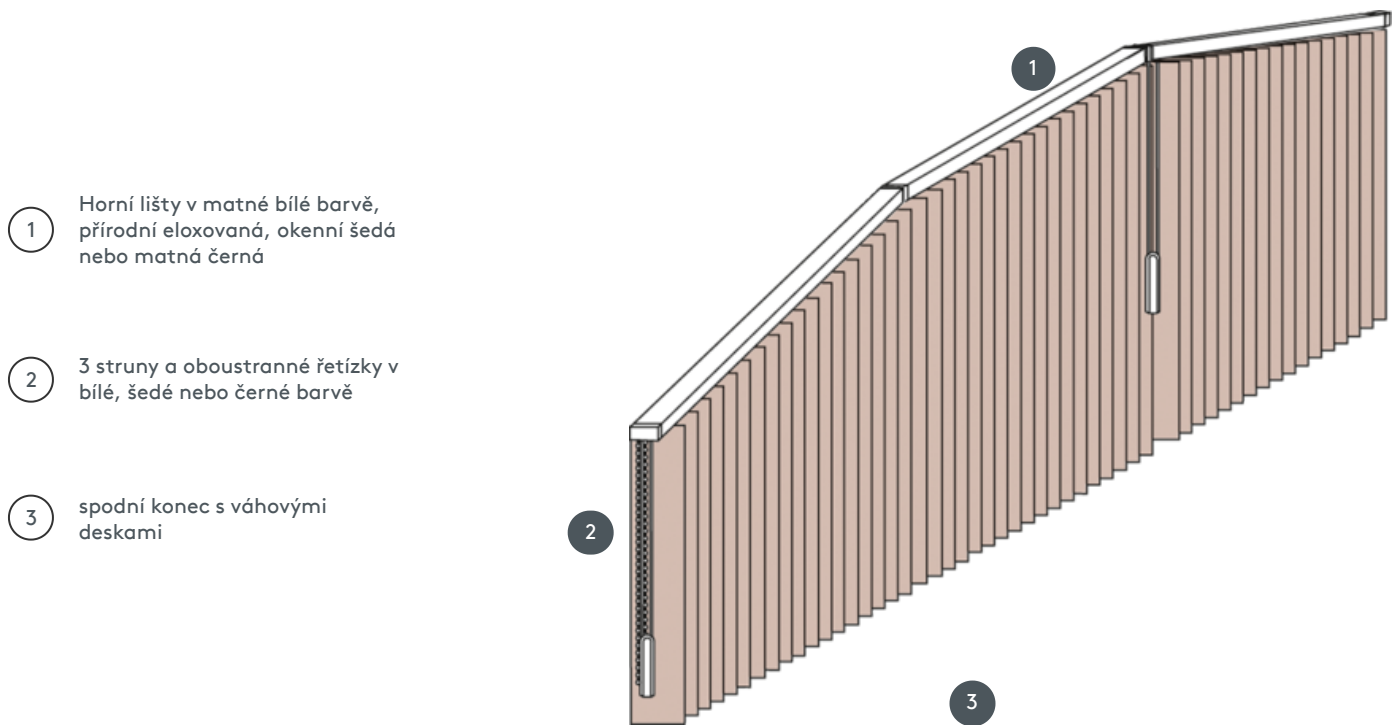

VERTIKÁLNÍ ŽALUZIE VJ070-S

Kompletní systém vertikální žaluzie pro montáž na strop s montážními sponami. Montážní konzoly pro montáž na stěnu za příplatek.

1 Horní lišty v matné bílé barvě, přírodní eloxovaná, okenní šedá nebo matná černá

2 3 struny a oboustranné řetízky v bílé, šedé nebo černé barvě

3 spodní konec s váhovými deskami

sdužování

strop, stěna, instalační profil

max. hmotnost

Rozměry na štítový systém:
max. sklon: 500 cm
max. výška: 300 cm
max. sklon: 55°

Rozměry standardního systému:
min. šířka 40 cm/max. šířka 695cm
max. výška 400 cm
max. plocha 27 m²
max. hmotnost 20 kg

Mechanická barva

matná bílá (RAL 9016)
přírodní eloxovaný hliník (E6-EV1)
Šedá konstrukce okna (RAL 7040)
matně černá struktura (RAL 9005)
Speciální lakování RAL na vyžádání (za příplatek)

číšník

se stahovací šňůrkou a oboustranným řetízem (bílá, šedá nebo černá)
buď vlevo nebo vpravo