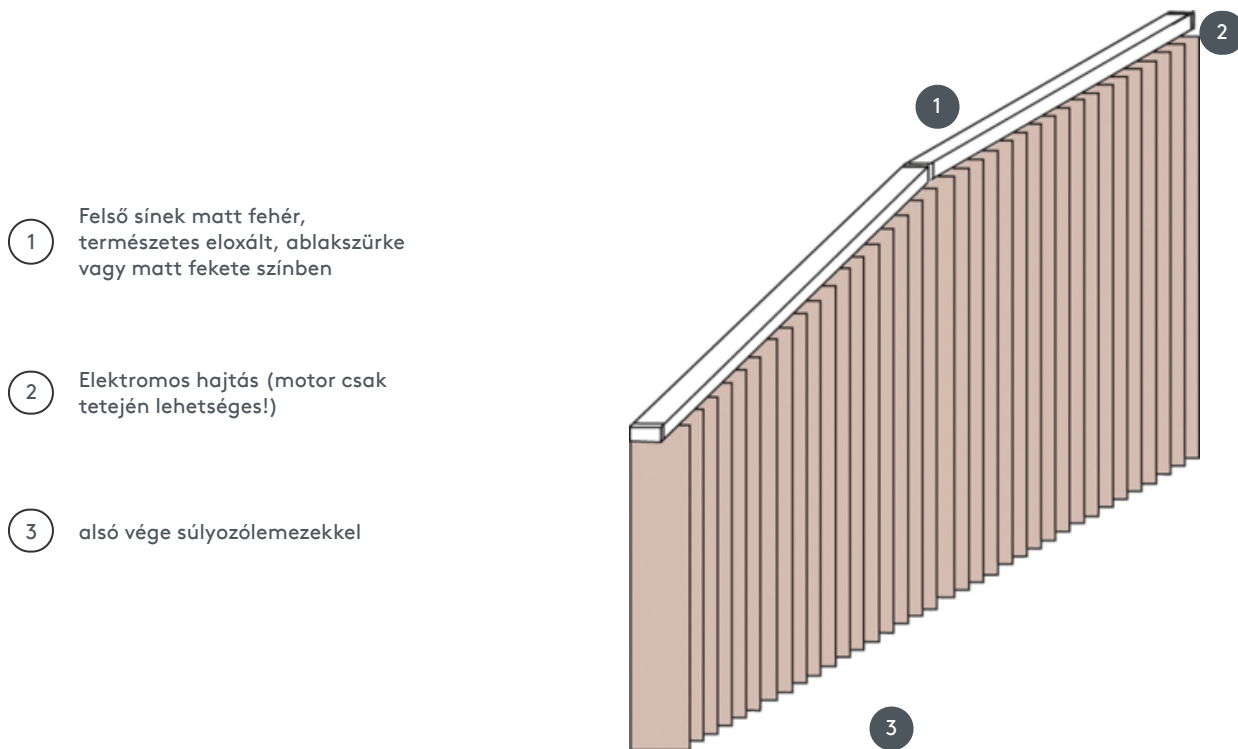

FÜGGŐLEGES REDŐNYÖK VJ060-E

Függőleges redőny komplett rendszer a mennyezetre szereléshez rögzítőkapcsokkal. Rögzítő konzolok falra szereléshez felár ellenében.

- 1 Felső sínek matt fehér, természetes eloxált, ablakszürke vagy matt fekete színben
- 2 Elektromos hajtás (motor csak tetején lehetséges!)
- 3 alsó vége súlyozólemezekkel

összhangban

mennyezet, fal vagy beépített profil

max. tömeg

maximális méretek az oromtűrendszerhez:

max. lejtés: 500 cm
max. magasság: 300 cm
max. lejtés: 55°

A szabványos rendszer méretei:

min. szélesség 50 cm/max. szélesség 695cm
max. magasság 350 cm
max. terület 24 m²
max. súly 22 kg