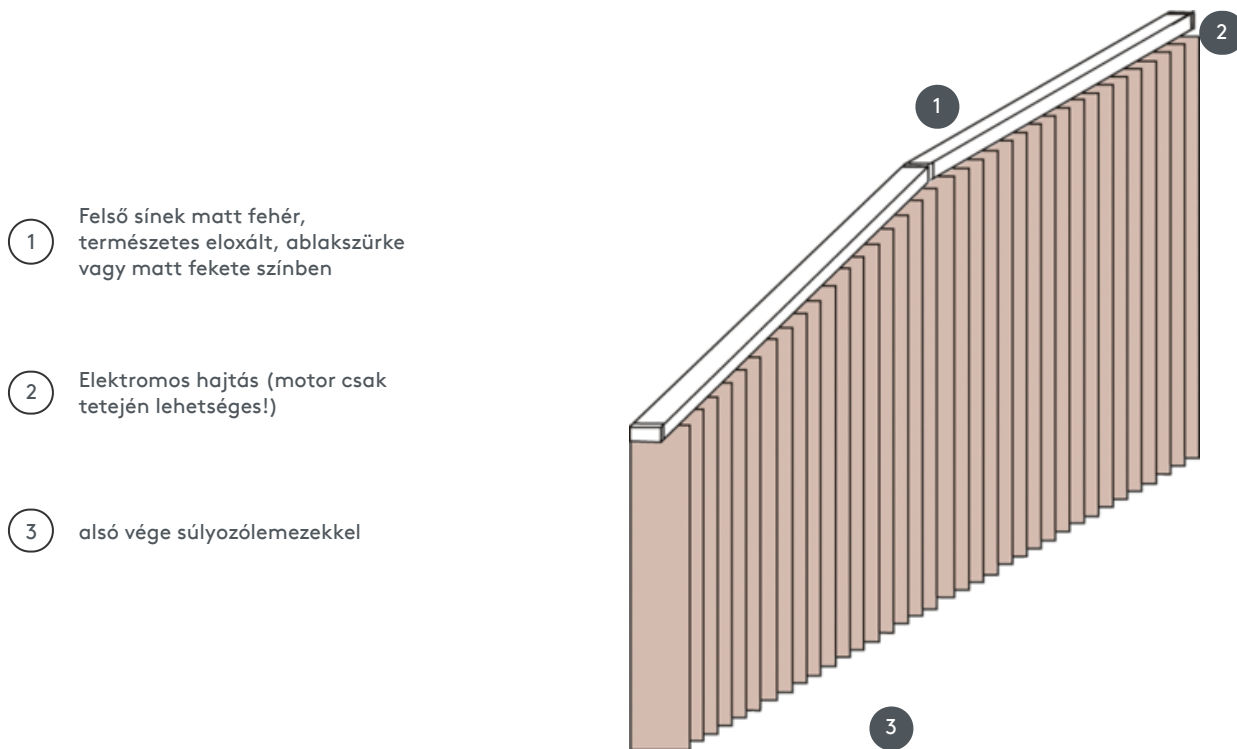

FÜGGŐLEGES REDŐNYÖK VJ060-E

Függőleges redőny komplett rendszer a mennyezetre szereléshez rögzítőkapcsokkal. Rögzítő konzolok falra szereléshez felár ellenében.

- 1 Felső sínek matt fehér, természetes eloxált, ablakszürke vagy matt fekete színben
- 2 Elektromos hajtás (motor csak tetején lehetséges!)
- 3 alsó vége súlyozólemezekkel

összhangban

mennyezet, fal vagy beépített profil

max. tömeg

maximális méretek az oromtúrendszerhez:

max. lejtés: 500 cm
max. magasság: 300 cm
max. lejtés: 55°

A szabványos rendszer méretei:

min. szélesség 50 cm/max. szélesség 695cm
max. magasság 350 cm
max. terület 24 m²
max. súly 22 kg