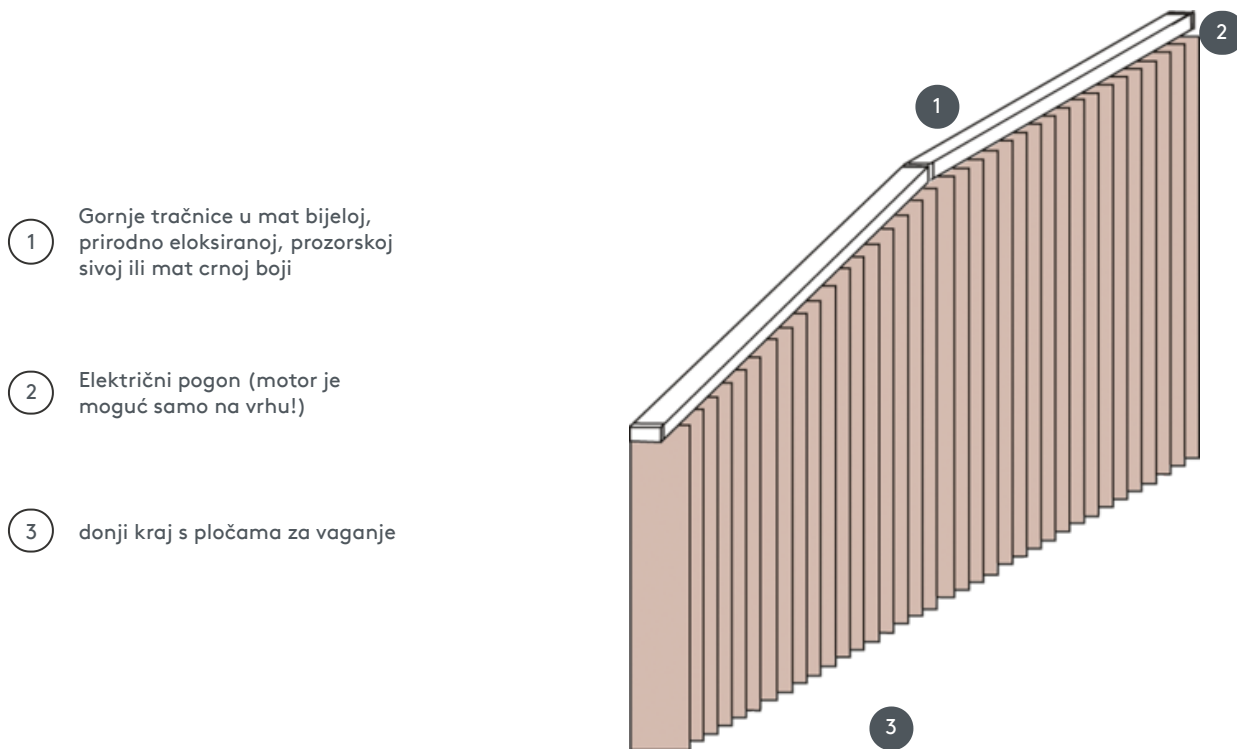

VERTIKALNE ROLETE

VJ060-E

Kompletni sustav vertikalnog slijepa za montažu na strop s montažnim kopčama. Montažni nosači za zidnu montažu uz dodatnu cijenu.

- 1 Gornje tračnice u mat bijeloj, prirodno eloksiranoj, prozorskoj sivoj ili mat crnoj boji
- 2 Električni pogon (motor je moguć samo na vrhu!)
- 3 donji kraj s pločama za vaganje

rassemblement

strop, zid ili ugrađeni profil

maks. masa

maks. dimenzije za zabatni sustav:

maks. nagib: 500 cm
maks. visina: 300 cm
maks. nagib: 55°

Dimenzije za standardni sustav:

min. širina 50 cm/maks. širina 695cm
maks. visina 350 cm
maks. površina 24 m²
maks. težina 22 kg