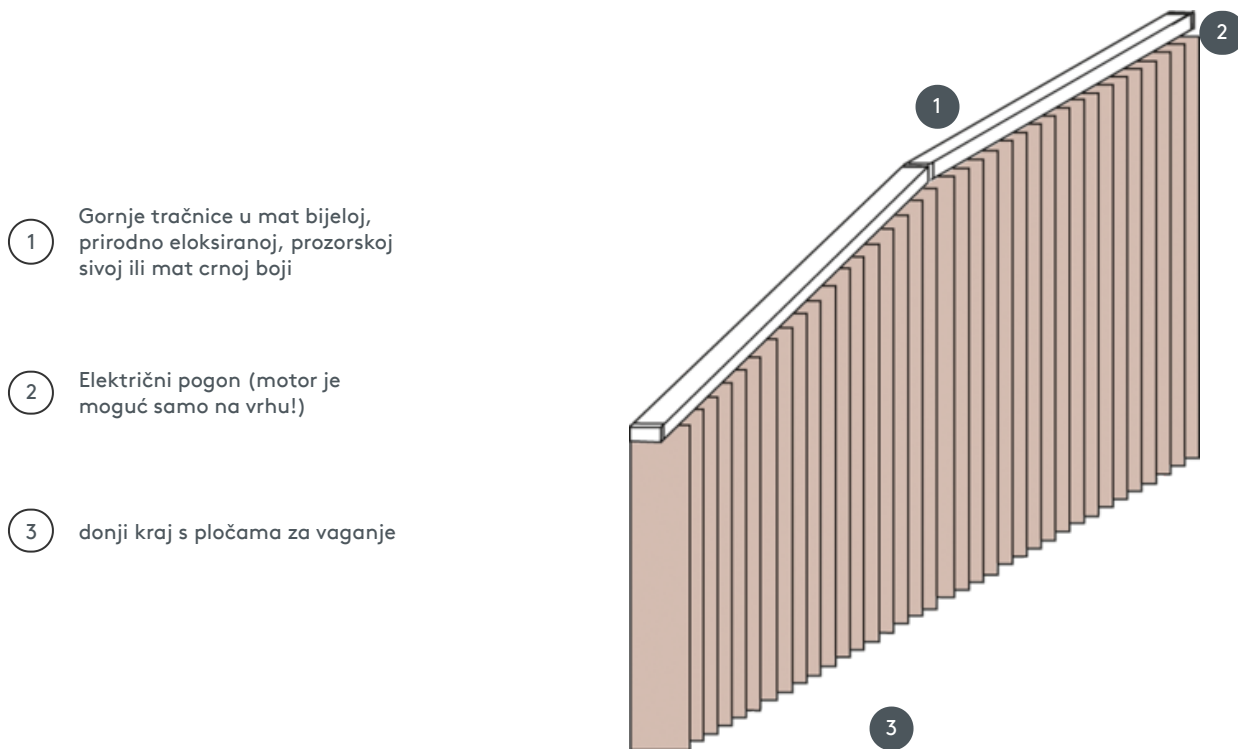

VERTIKALNE ROLETE

VJ060-E

Kompletni sustav vertikalnog slijepa za montažu na strop s montažnim kopčama. Montažni nosači za zidnu montažu uz dodatnu cijenu.

- 1 Gornje tračnice u mat bijeloj, prirodno eloksiranoj, prozorskoj sivoj ili mat crnoj boji
- 2 Električni pogon (motor je moguć samo na vrhu!)
- 3 donji kraj s pločama za vaganje

rassemblement

strop, zid ili ugrađeni profil

maks. masa

maks. dimenzije za zabatni sustav:

maks. nagib: 500 cm
maks. visina: 300 cm
maks. nagib: 55°

Dimenzije za standardni sustav:

min. širina 50 cm/maks. širina 695cm
maks. visina 350 cm
maks. površina 24 m²
maks. težina 22 kg