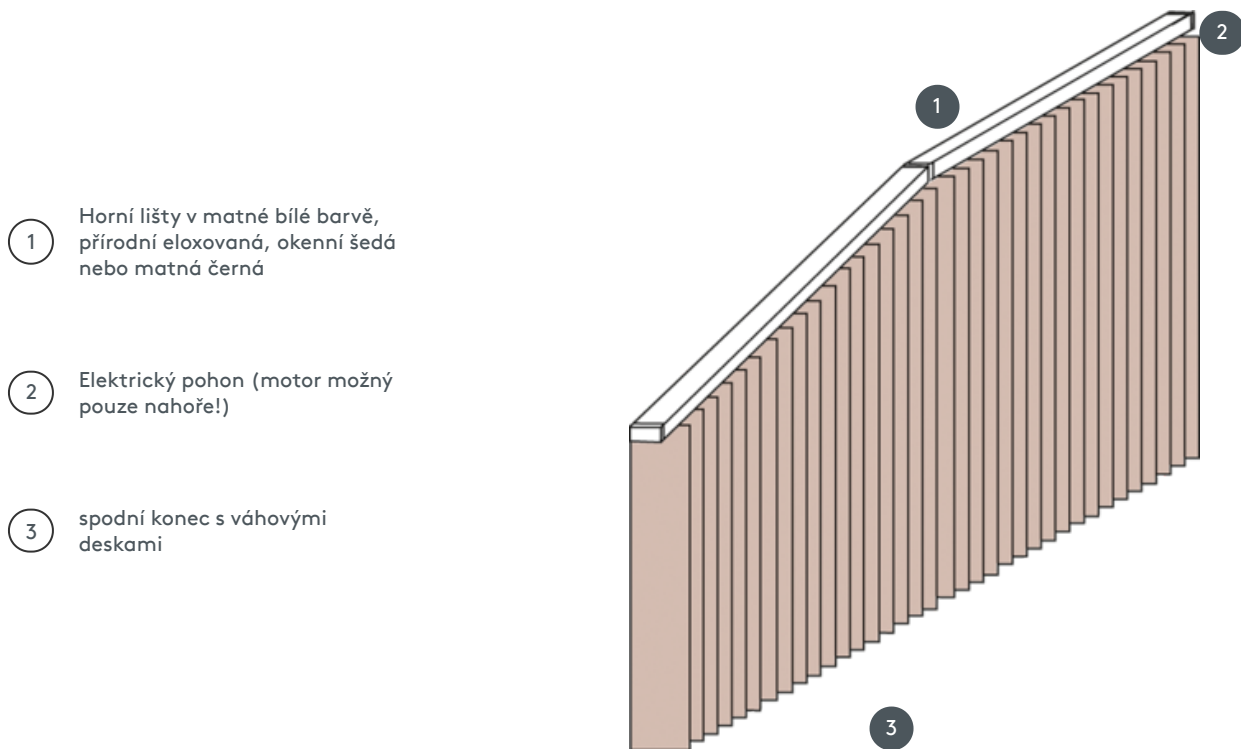

VERTIKÁLNÍ ŽALUZIE VJ060-E

Kompletní systém vertikální žaluzie pro montáž na strop s montážními sponami. Montážní konzoly pro montáž na stěnu za příplatek.

- 1 Horní lišty v matné bílé barvě, přírodní eloxovaná, okenní šedá nebo matná černá
- 2 Elektrický pohon (motor možný pouze nahoře!)
- 3 spodní konec s váhovými deskami

sdružování

strop, stěna nebo vestavěný profil

max. hmotnost

max. rozměry štítového systému:

max. sklon: 500 cm
max. výška: 300 cm
max. sklon: 55°

Rozměry standardního systému:

min. šířka 50 cm/max. šířka 695cm
max. výška 350 cm
max. plocha 24 m²
max. hmotnost 22 kg

Mechanická barva

matná bílá (RAL 9016)
přírodní eloxovaný hliník (E6-EV1)
Šedá konstrukce okna (RAL 7040)
matně černá struktura (RAL 9005)
Speciální lakování RAL na vyžádání (za příplatek)

číslník

pomocí elektromotoru (motor možný pouze nahoře)