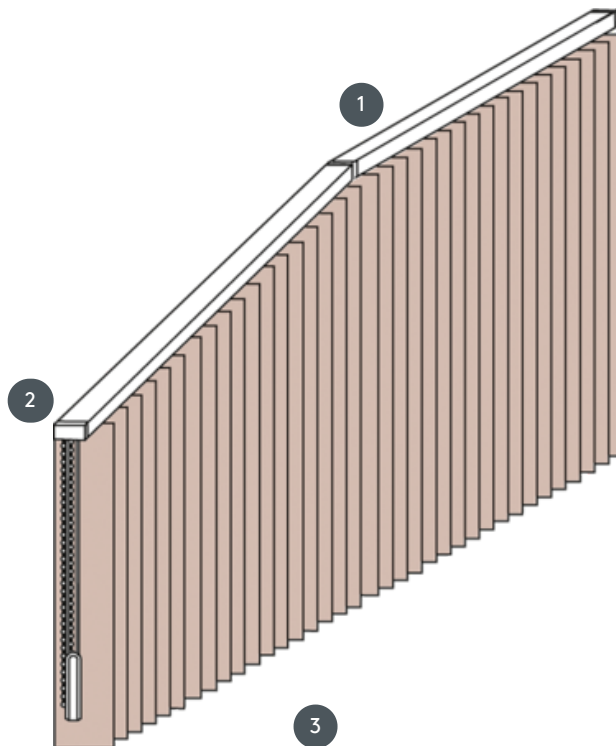

NAVPIČNE ŽALUZIJE VJ060-S

Navpična slepa celoten sistem za montažo na strop z montažnimi sponkami. Montažni nosilci za montažo na steno z doplačilom.

- 1 Zgornje tirnice v mat beli, naravno eloksirani, okensko sivi ali mat črni barvi
- 2 2 struni in reverzibilne verige v beli, sivi ali črni barvi
- 3 spodnji konec z tehtalnimi ploščami

naključno

stropni, stenski ali vgrajeni profil

maks. masa

maks. dimenzije za dvokapni sistem:

maks. naklon: 500 cm
maks. višina: 300 cm
maks. naklon: 55°

Dimenzije za standardni sistem:

minimalna širina 40 cm/maks. širina 695cm
maks. višina 400 cm
maks. površina 27 m²
maks. teža 20 kg

Mehanska barva

mat bela (RAL 9016)
naravni eloksirani aluminij (E6-EV1)
Okenska siva struktura (RAL 7040)
mat črna struktura (RAL 9005)
RAL posebna slika na zahtevo (z doplačilom)

natakar

z vrvicami in reverzibilnimi verižami (bela, siva ali črna)
Vedno odprite in zaprite na zunanji strani