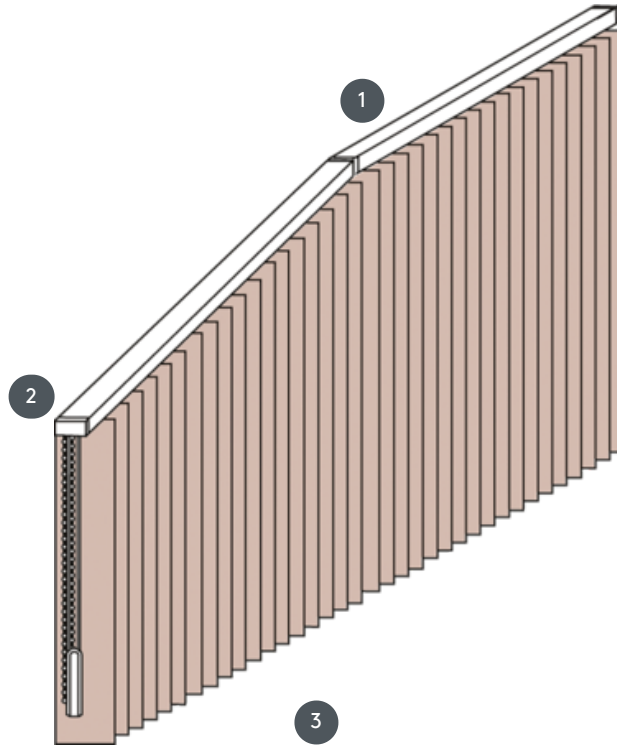

LAMELNE ZAVESE

VJ060-S

Navpična slepa celoten sistem za montažo na strop z montažnimi sponkami. Montažni nosilci za montažo na steno z doplačilom.

- 1 Zgornje tirnice v mat beli, naravno eloksirani, okensko sivi ali mat črni barvi
- 2 2 struni in reverzibilne verige v beli, sivi ali črni barvi
- 3 spodnji konec z tehtalnimi ploščami

naključno

stropni, stenski ali vgrajeni profil

maks. masa

maks. dimenzije za dvokapni sistem:

maks. naklon: 500 cm
maks. višina: 300 cm
maks. naklon: 55°

Dimenzije za standardni sistem:

minimalna širina 40 cm/maks. širina 695cm
maks. višina 400 cm
maks. površina 27 m²
maks. teža 20 kg

Mehanska barva

mat bela (RAL 9016)
naravni eloksirani aluminij (E6-EV1)
Okenska siva struktura (RAL 7040)
mat črna struktura (RAL 9005)
RAL posebna slika na zahtevo (z doplačilom)

natakar

z vrvicami in reverzibilnimi verižami (bela, siva ali črna)
Vedno odprite in zaprite na zunanji strani