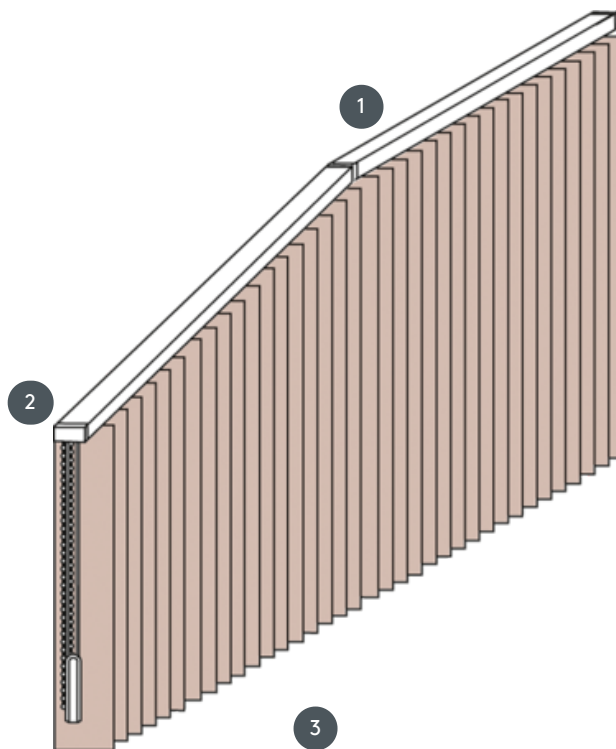

FÜGGŐLEGES REDŐNYÖK VJ060-S

Függőleges redőny komplett rendszer a mennyezetre szereléshez rögzítőkapcsokkal. Rögzítő konzolok falra szereléshez felár ellenében.

- 1 Felső sínek matt fehér, természetes eloxált, ablakszürke vagy matt fekete színben
- 2 2 húr és reverzibilis lánc fehér, szürke vagy fekete színben
- 3 alsó vége súlyozólemezekkel

összhangban

mennyezet, fal vagy beépített profil

max. tömeg

maximális méretek az oromtúrendszerhez:

max. lejtés: 500 cm
max. magasság: 300 cm
max. lejtés: 55°

A szabványos rendszer méretei:

min. szélesség 40 cm/max. szélesség 695cm
max. magasság 400 cm
max. terület 27 m²
max. súly 20 kg

Mechanikus szín

matt fehér (RAL 9016)
természetes eloxált alumínium (E6-EV1)
Ablakszürke szerkezet (RAL 7040)
matt fekete szerkezet (RAL 9005)
RAL különleges festmény kérésre (felár ellenében)

pincér

húrokkal és reverzibilis láncokkal (fehér, szürke vagy fekete)
Mindig nyitva és zárva kívülről