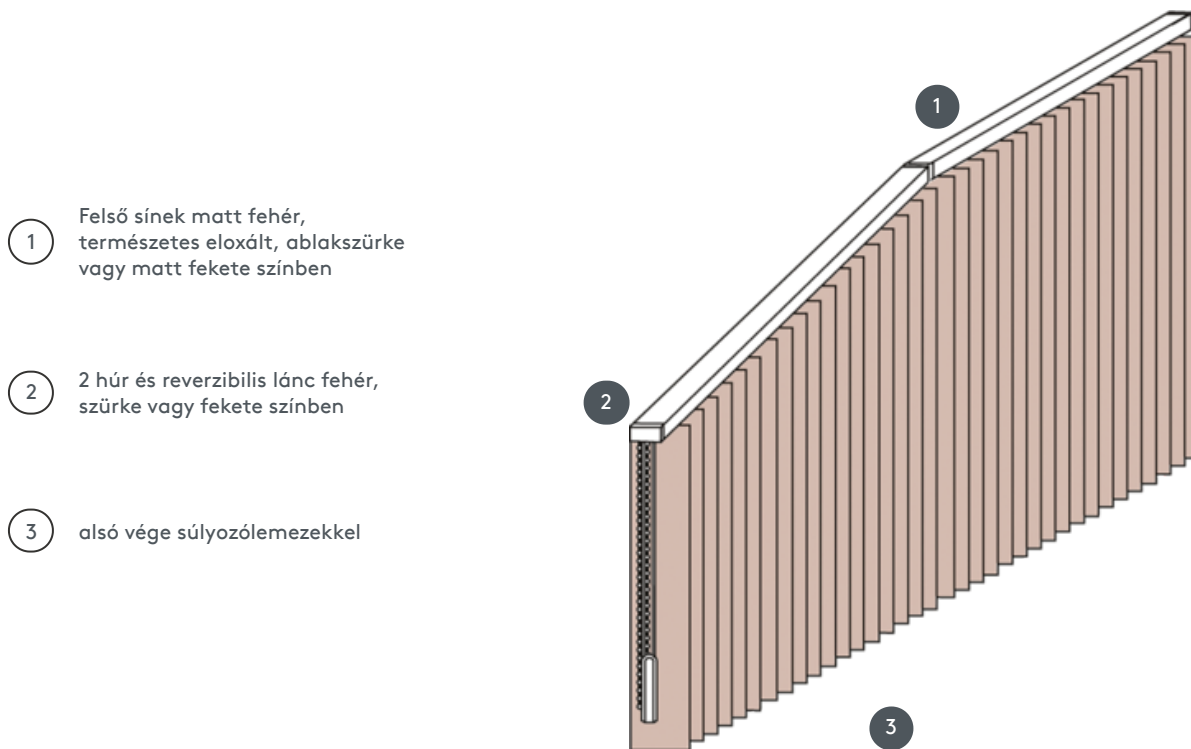

# FÜGGŐLEGES REDŐNYÖK VJ060-S

Függőleges redőny komplett rendszer a mennyezetre szereléshez rögzítőkapcsokkal. Rögzítő konzolok falra szereléshez felár ellenében.

1 Felső sínek matt fehér, természetes eloxált, ablakszürke vagy matt fekete színben

2 2 húr és reverzibilis lánc fehér, szürke vagy fekete színben

3 alsó vége súlyozólemezekkel

## összhangban

mennyezet, fal vagy beépített profil

## max. tömeg

maximális méretek az oromtűrendszerhez:

max. lejtés: 500 cm  
max. magasság: 300 cm  
max. lejtés: 55°

A szabványos rendszer méretei:

min. szélesség 40 cm/max. szélesség 695cm  
max. magasság 400 cm  
max. terület 27 m<sup>2</sup>  
max. súly 20 kg