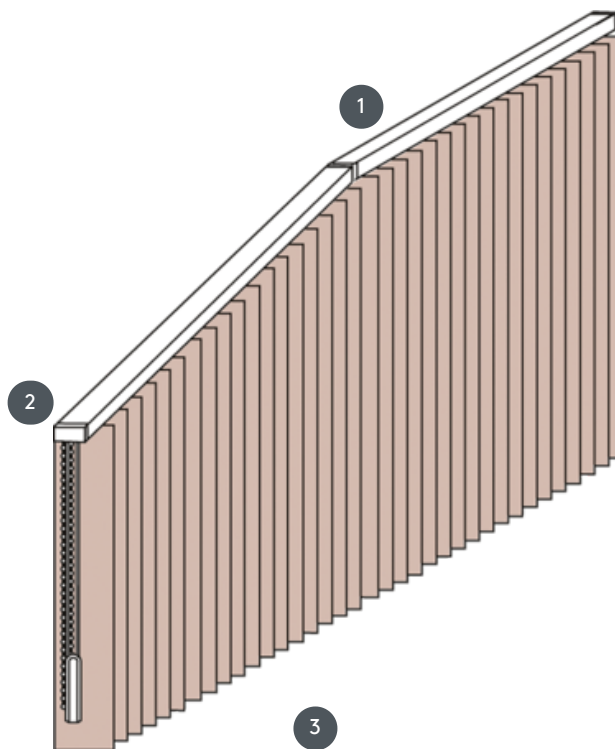

# VERTIKALNE ROLETE VJ060-S

Kompletni sustav vertikalnog slijepa za montažu na strop s montažnim kopčama. Montažni nosači za zidnu montažu uz dodatnu cijenu.

- 1 Gornje tračnice u mat bijeloj, prirodno eloksiranoj, prozorskoj sivoj ili mat crnoj boji
- 2 2 žice i reverzibilni lanci u bijeloj, sivoj ili crnoj boji
- 3 donji kraj s pločama za vaganje

## rassemblement

strop, zid ili ugrađeni profil

## maks. masa

maks. dimenzije za zabatni sustav:

maks. nagib: 500 cm  
maks. visina: 300 cm  
maks. nagib: 55°

Dimenzije za standardni sustav:

min. širina 40 cm/maks. širina 695cm  
maks. visina 400 cm  
maks. površina 27 m<sup>2</sup>  
maks. težina 20 kg

## konobar

sa žicama i reverzibilnim lancima (bijeli, sivi ili crni)  
Uvijek otvorena i zatvorena izvana