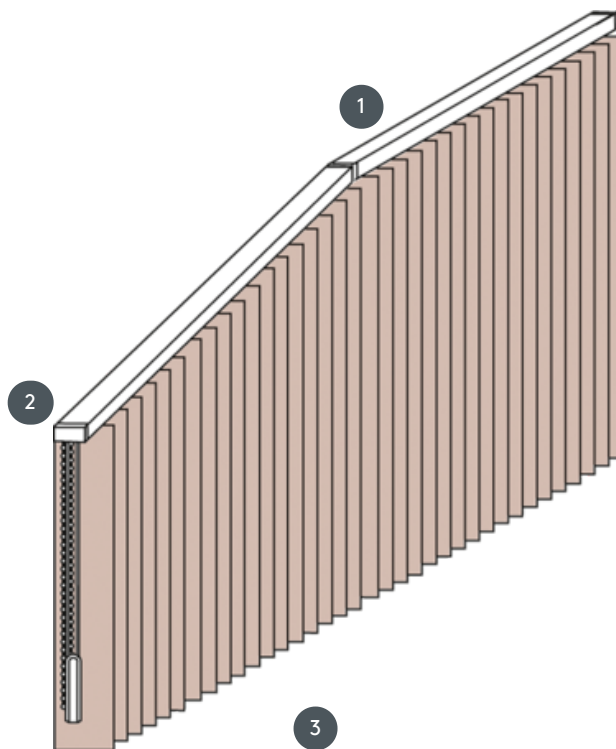

VERTIKALJALOUSIE VJ060-S

Vertikaljalousie komplette Anlage für die Montage an die Decke mit Befestigungsclips. Befestigungsträger für die Wandmontage gegen Aufzählung.

- 1 Oberschienen in weiß matt, natur eloxiert, fenstergrau oder schwarz matt
- 2 2 Schnurzüge und Wendeketten in weiß, grau oder schwarz
- 3 unterer Abschluss mit Beschwerungsplatten

Montage

Decke, Wand oder Einbauprofil

max. Maße

max. Maße für die Giebelanlage:

max. Schräge: 500 cm
max. Höhe: 300 cm
max. Steigung: 55°

Maße für die Normalanlage:

min. Breite 40 cm / max. Breite 695cm
max. Höhe 400 cm
max. Fläche 27 m²
max. Gewicht 20 kg

Mechanikfarbe

weiß matt (RAL 9016)
aluminium natur eloxiert (E6-EV1)
fenstergrau struktur (RAL 7040)
schwarz matt struktur (RAL 9005)
RAL-Sonderlackierung auf Wunsch (gegen Aufzählung)

Bedienung

mit Schnurzügen und Wendeketten (weiß, grau oder schwarz) zum Öffnen und Schließen immer außen