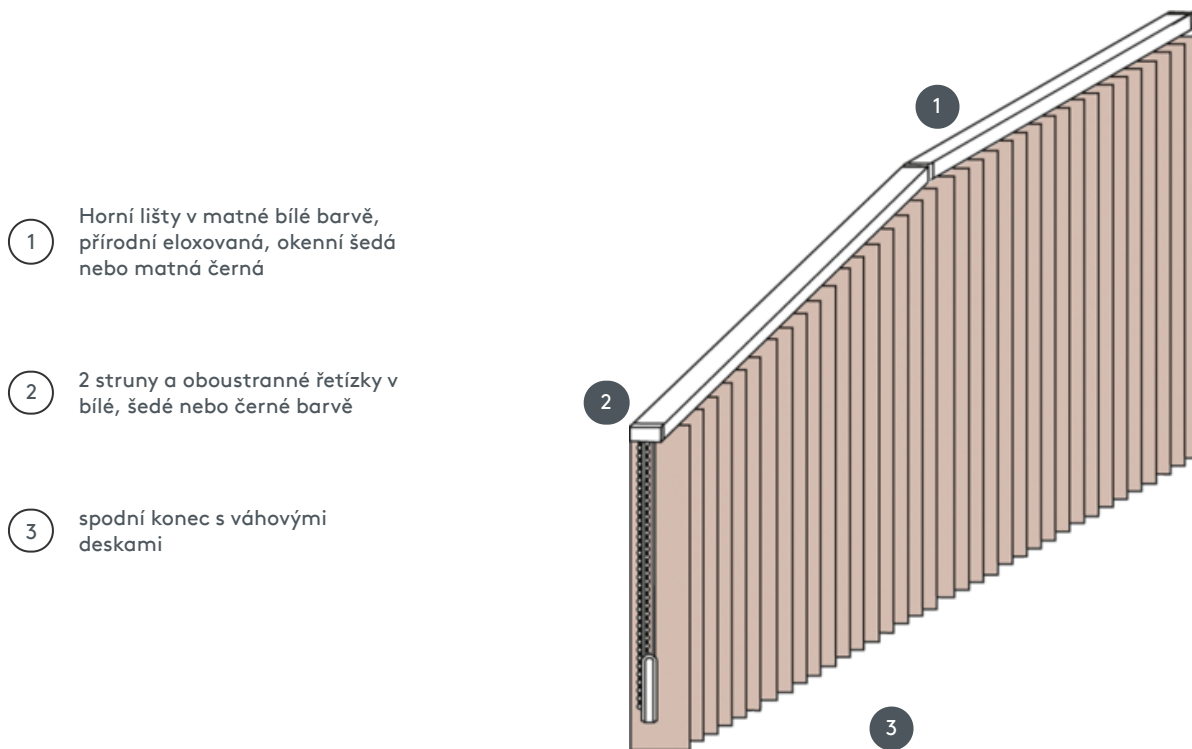

VERTIKÁLNÍ ŽALUZIE VJ060-S

Kompletní systém vertikální žaluzie pro montáž na strop s montážními sponami. Montážní konzoly pro montáž na stěnu za příplatek.

1 Horní lišty v matné bílé barvě, přírodní eloxovaná, okenní šedá nebo matná černá

2 2 struny a oboustranné řetízky v bílé, šedé nebo černé barvě

3 spodní konec s váhovými deskami

sdružování

strop, stěna nebo vestavěný profil

max. hmotnost

max. rozměry štítového systému:

max. sklon: 500 cm
max. výška: 300 cm
max. sklon: 55°

Rozměry standardního systému:

min. šířka 40 cm/max. šířka 695cm
max. výška 400 cm
max. plocha 27 m²
max. hmotnost 20 kg

Mechanická barva

matná bílá (RAL 9016)
přírodní eloxovaný hliník (E6-EV1)
Šedá konstrukce okna (RAL 7040)
matně černá struktura (RAL 9005)
Speciální lakování RAL na vyžádání (za příplatek)

číšník

se strunami a oboustrannými řetízky (bílé, šedé nebo černé)
Vždy otevřete a zavřete zvenčí