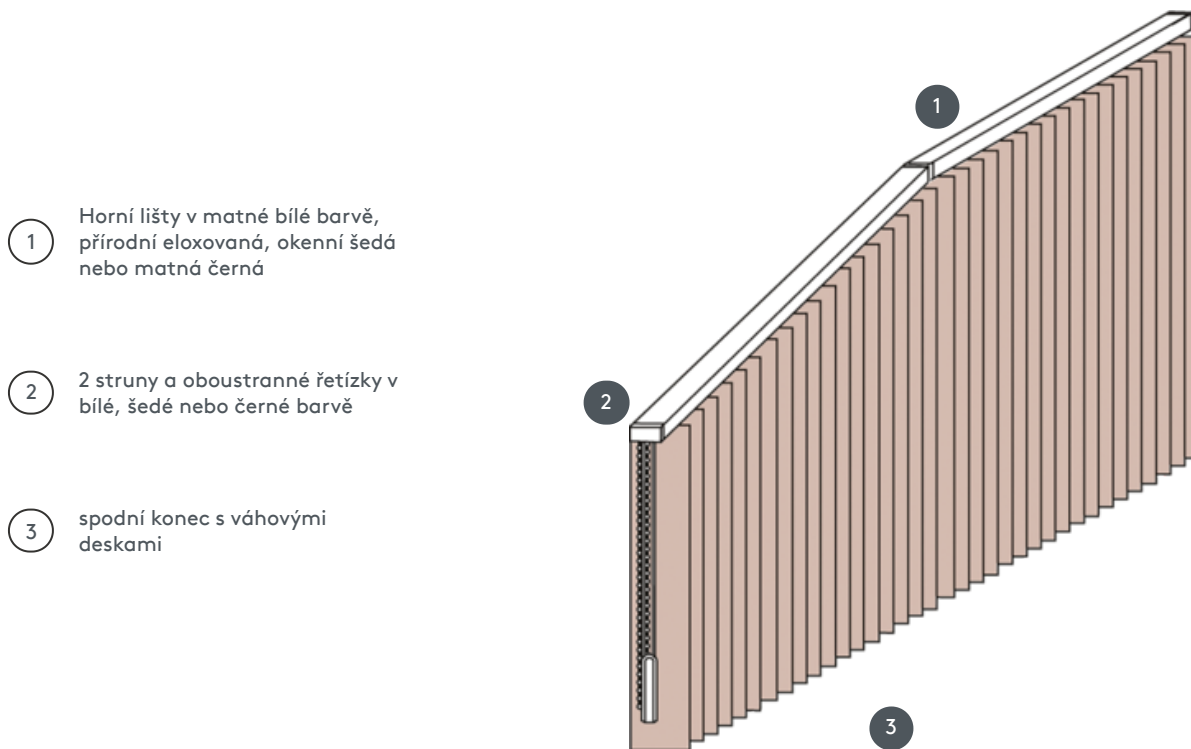

VERTIKÁLNÍ ŽALUZIE VJ060-S

Kompletní systém vertikální žaluzie pro montáž na strop s montážními sponami. Montážní konzoly pro montáž na stěnu za příplatek.

- 1 Horní lišty v matné bílé barvě, přírodní eloxovaná, okenní šedá nebo matná černá
- 2 2 struny a oboustranné řetízky v bílé, šedé nebo černé barvě
- 3 spodní konec s váhovými deskami

sdružování

strop, stěna nebo vestavěný profil

max. hmotnost

max. rozměry štítového systému:

max. sklon: 500 cm
max. výška: 300 cm
max. sklon: 55°

Rozměry standardního systému:

min. šířka 40 cm/max. šířka 695cm
max. výška 400 cm
max. plocha 27 m²
max. hmotnost 20 kg

Mechanická barva

matná bílá (RAL 9016)
přírodní eloxovaný hliník (E6-EV1)
Šedá konstrukce okna (RAL 7040)
matně černá struktura (RAL 9005)
Speciální lakování RAL na vyžádání (za příplatek)

číšník

se strunami a oboustrannými řetízky (bílé, šedé nebo černé)
Vždy otevřete a zavřete zvenčí