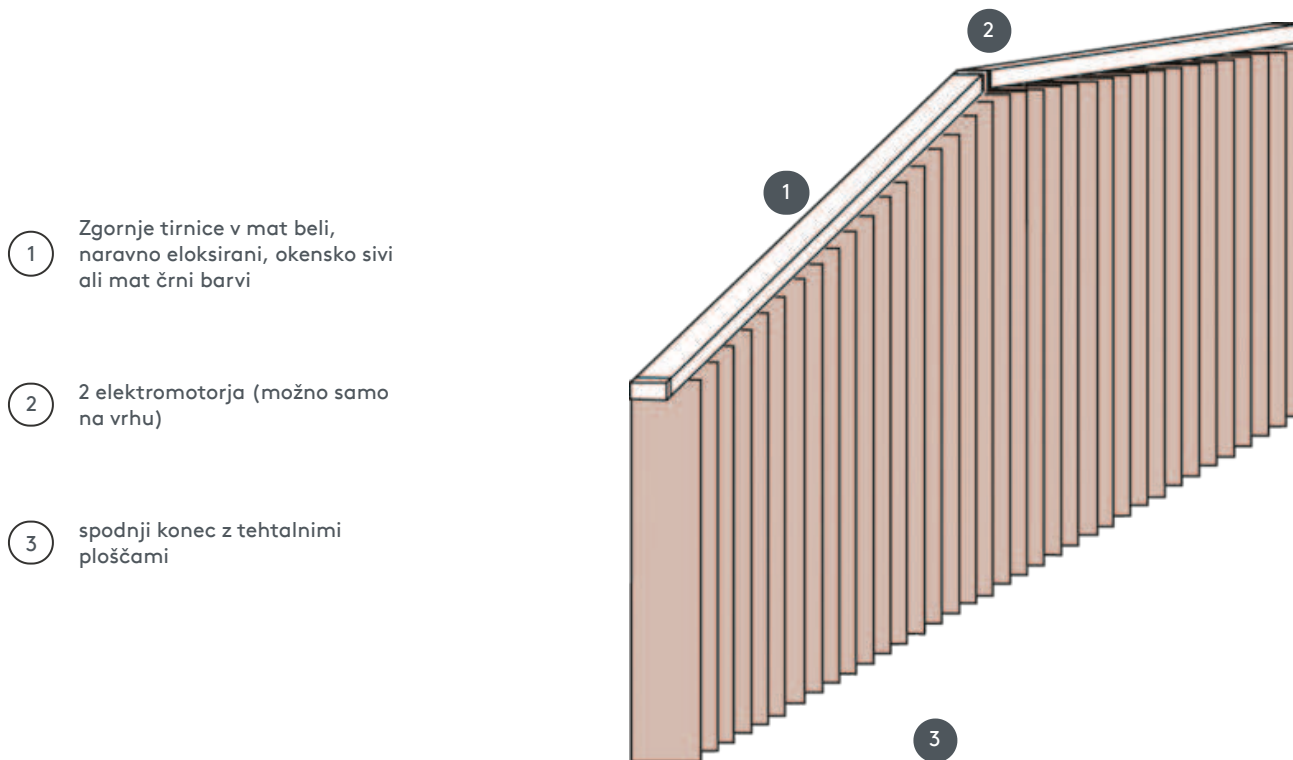

LAMELNE ZAVESE

VJ050-E

Navpična slepa celoten sistem za montažo na strop z montažnimi sponkami. Montažni nosilci za montažo na steno z doplačilom.

- 1 Zgornje tirnice v mat beli, naravno eloksirani, okensko sivi ali mat črni barvi
- 2 2 elektromotorja (možno samo na vrhu)
- 3 spodnji konec z tehtalnimi ploščami

naključno

stropni, stenski ali vgrajeni profil

maks. masa

Dimenzije na sistem:

maks. naklon: 500 cm
maks. višina: 300 cm
maks. naklon: 55°

Mehanska barva

mat bela (RAL 9016)
naravni eloksirani aluminij (E6-EV1)
Okenska siva struktura (RAL 7040)
mat črna struktura (RAL 9005)
RAL posebna slika na zahtevo (z doplačilom)