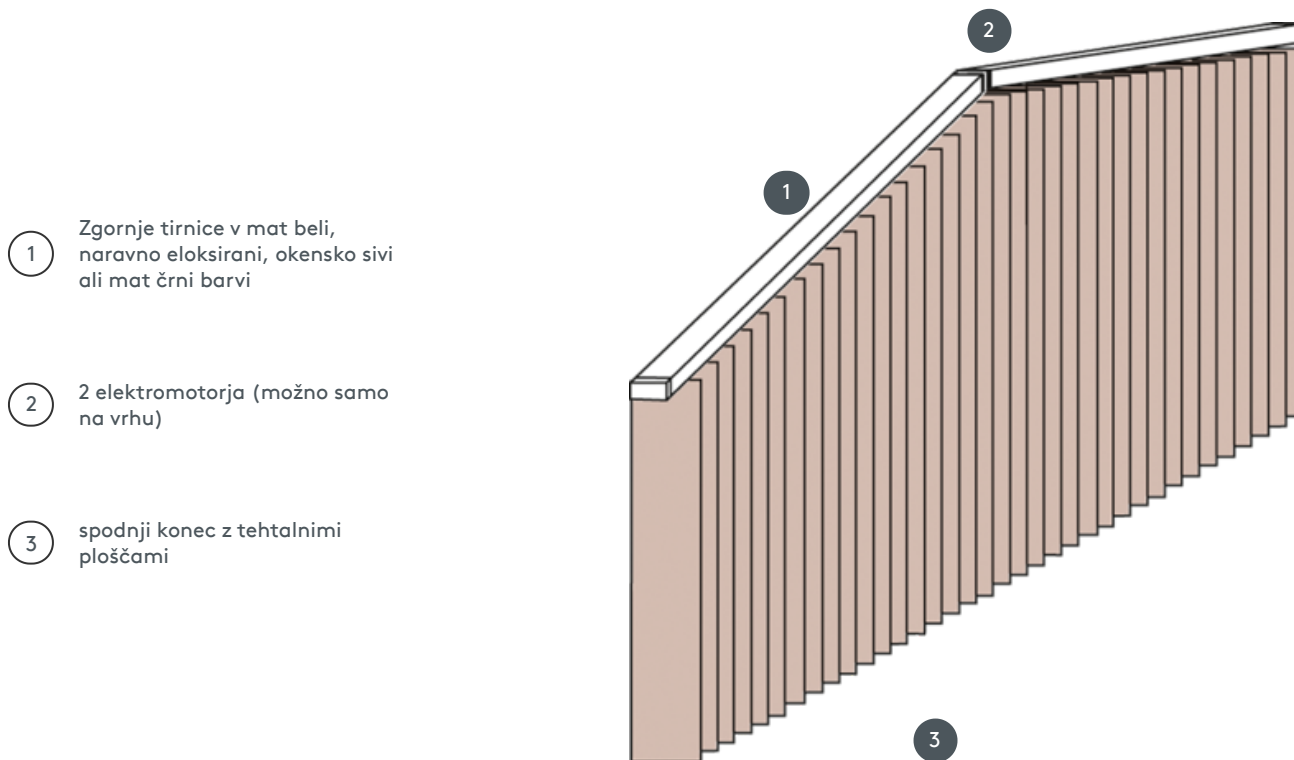

NAVPIČNE ŽALUZIJE VJ050-E

Navpična slepa celoten sistem za montažo na strop z montažnimi sponkami. Montažni nosilci za montažo na steno z doplačilom.

- 1 Zgornje tirnice v mat beli, naravno eloksirani, okensko sivi ali mat črni barvi
- 2 2 elektromotorja (možno samo na vrhu)
- 3 spodnji konec z tehtalnimi ploščami

naključno

stropni, stenski ali vgrajeni profil

maks. masa

Dimenzije na sistem:

maks. naklon: 500 cm
maks. višina: 300 cm
maks. naklon: 55°

Mehanska barva

mat bela (RAL 9016)
naravni eloksirani aluminij (E6-EV1)
Okenska siva struktura (RAL 7040)
mat črna struktura (RAL 9005)
RAL posebna slika na zahtevo (z doplačilom)