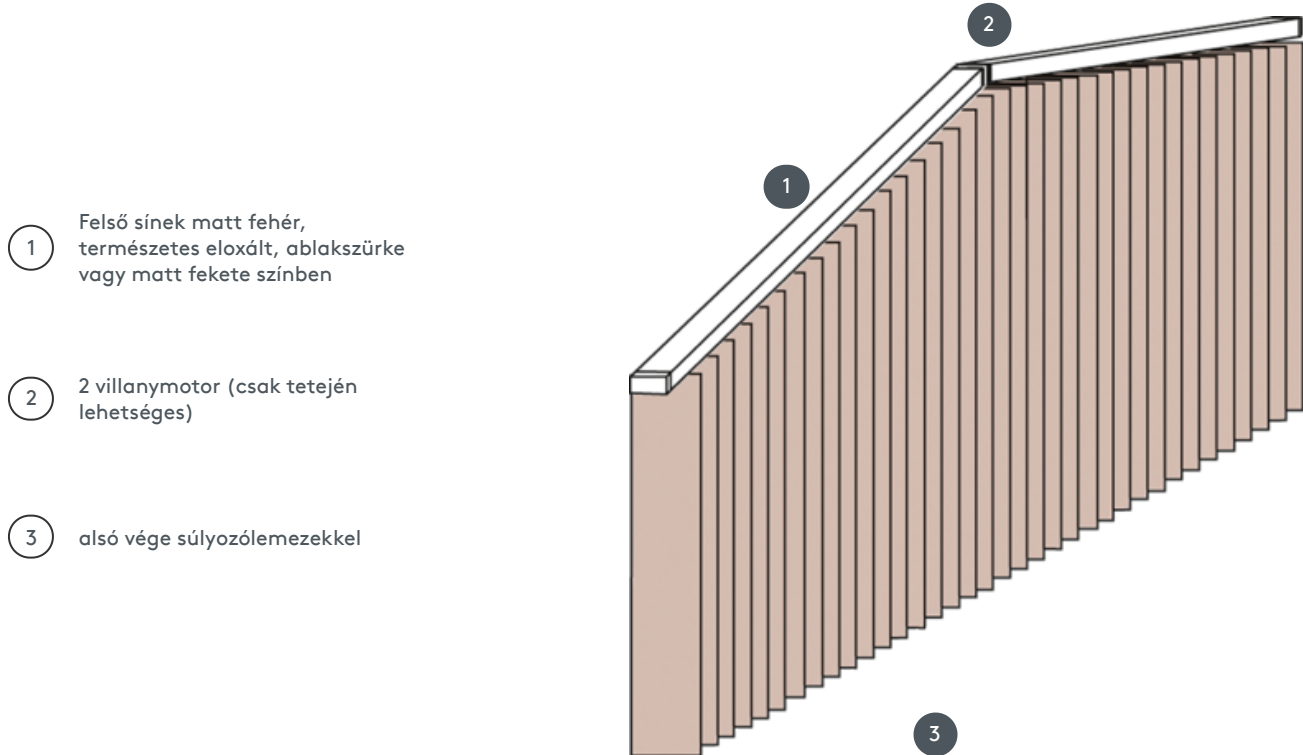

FÜGGŐLEGES REDŐNYÖK VJ050-E

Függőleges redőny komplett rendszer a mennyezetre szereléshez rögzítőkapcsokkal. Rögzítő konzolok falra szereléshez felár ellenében.

- 1 Felső sínek matt fehér, természetes eloxált, ablakszürke vagy matt fekete színben
- 2 2 villanymotor (csak tetején lehetséges)
- 3 alsó vége súlyozólemezekkel

összhangban

mennyezet, fal vagy beépített profil

max. tömeg

Méreték rendszerenként:

max. lejtés: 500 cm
max. magasság: 300 cm
max. lejtés: 55°

Mechanikus szín

matt fehér (RAL 9016)
természetes eloxált alumínium (E6-EV1)
Ablakszürke szerkezet (RAL 7040)
matt fekete szerkezet (RAL 9005)
RAL különleges festmény kérésre (felár ellenében)