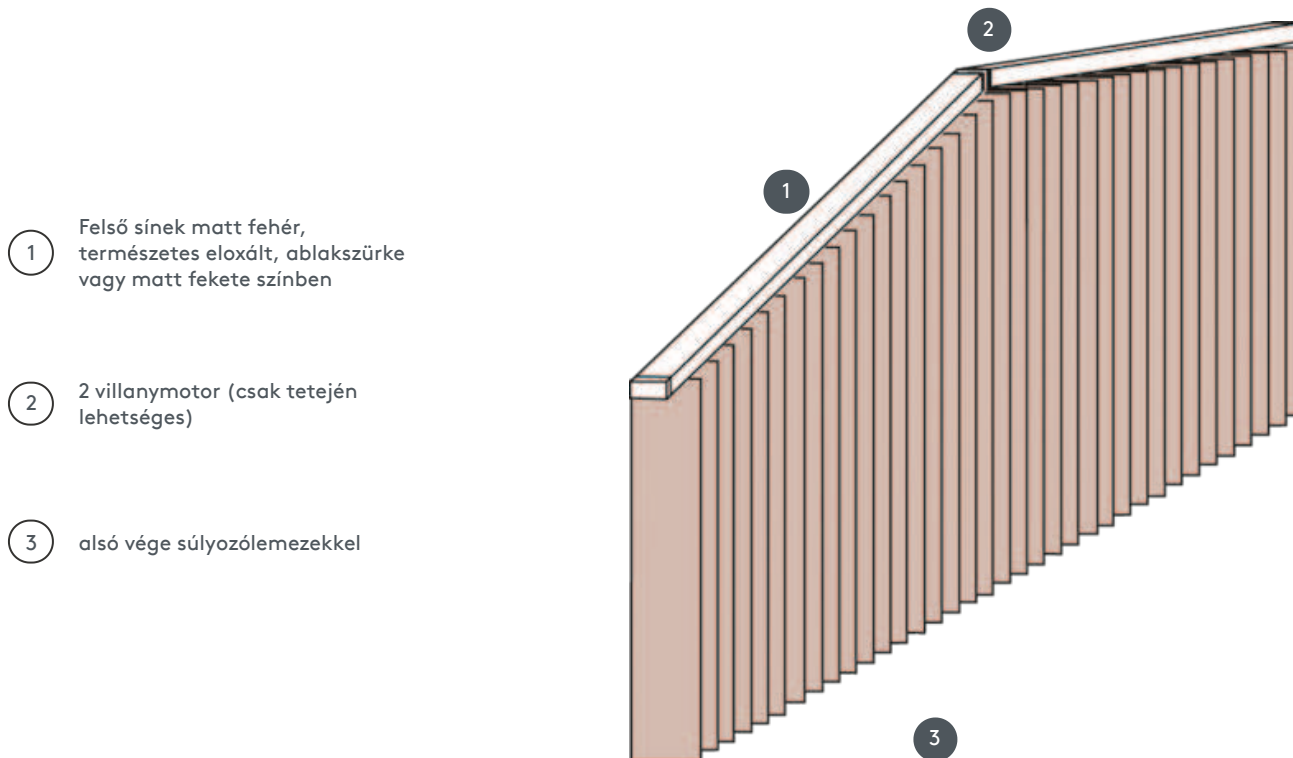

# FÜGGŐLEGES REDŐNYÖK VJ050-E

Függőleges redőny komplett rendszer a mennyezetre szereléshez rögzítőkapcsokkal. Rögzítő konzolok falra szereléshez felár ellenében.

1 Felső sínek matt fehér, természetes eloxált, ablakszürke vagy matt fekete színben

2 2 villanymotor (csak tetején lehetséges)

3 alsó vége súlyozólemezekkel

## összhangban

mennyezet, fal vagy beépített profil

### Méretetek rendszerenként:

max. lejtés: 500 cm  
max. magasság: 300 cm  
max. lejtés: 55°