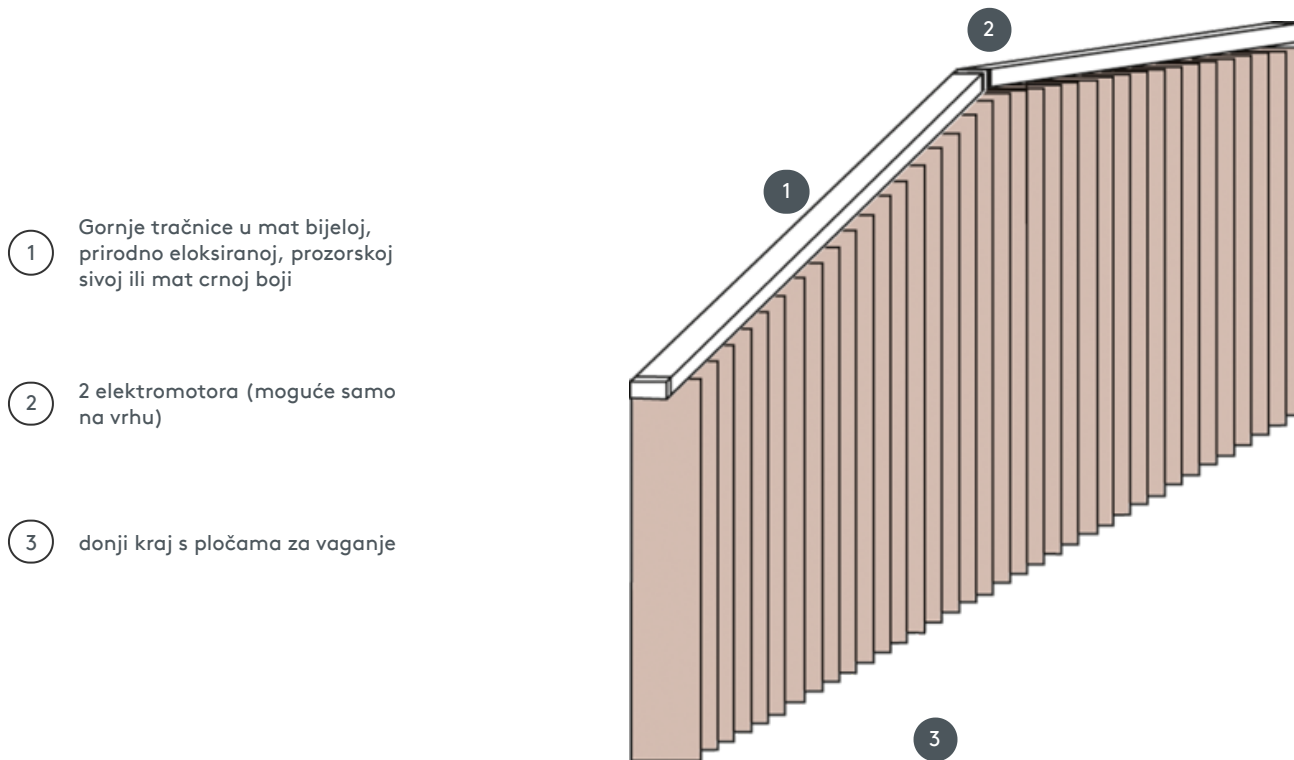

VERTIKALNE ROLETE VJ050-E

Kompletni sustav vertikalnog slijepa za montažu na strop s montažnim kopčama. Montažni nosači za zidnu montažu uz dodatnu cijenu.

- 1 Gornje tračnice u mat bijeloj, prirodno eloksiranoj, prozorskoj sivoj ili mat crnoj boji
- 2 2 elektromotora (moguće samo na vrhu)
- 3 donji kraj s pločama za vaganje

rassemblement

strop, zid ili ugrađeni profil

maks. masa

Dimenzije po sustavu:

maks. nagib: 500 cm
maks. visina: 300 cm
maks. nagib: 55°

Mehanička boja

mat bijela (RAL 9016)
prirodni anodizirani
aluminij (E6-EV1)
Siva struktura prozora (RAL
7040)
mat crna struktura (RAL
9005)
RAL posebna slika na
zahtjev (uz nadoplatu)

konobar

pomoću elektromotora (moguće
samo na vrhu)

**EC - Izjava o sukladnosti u
skladu s
NORM EN 13120:2014**