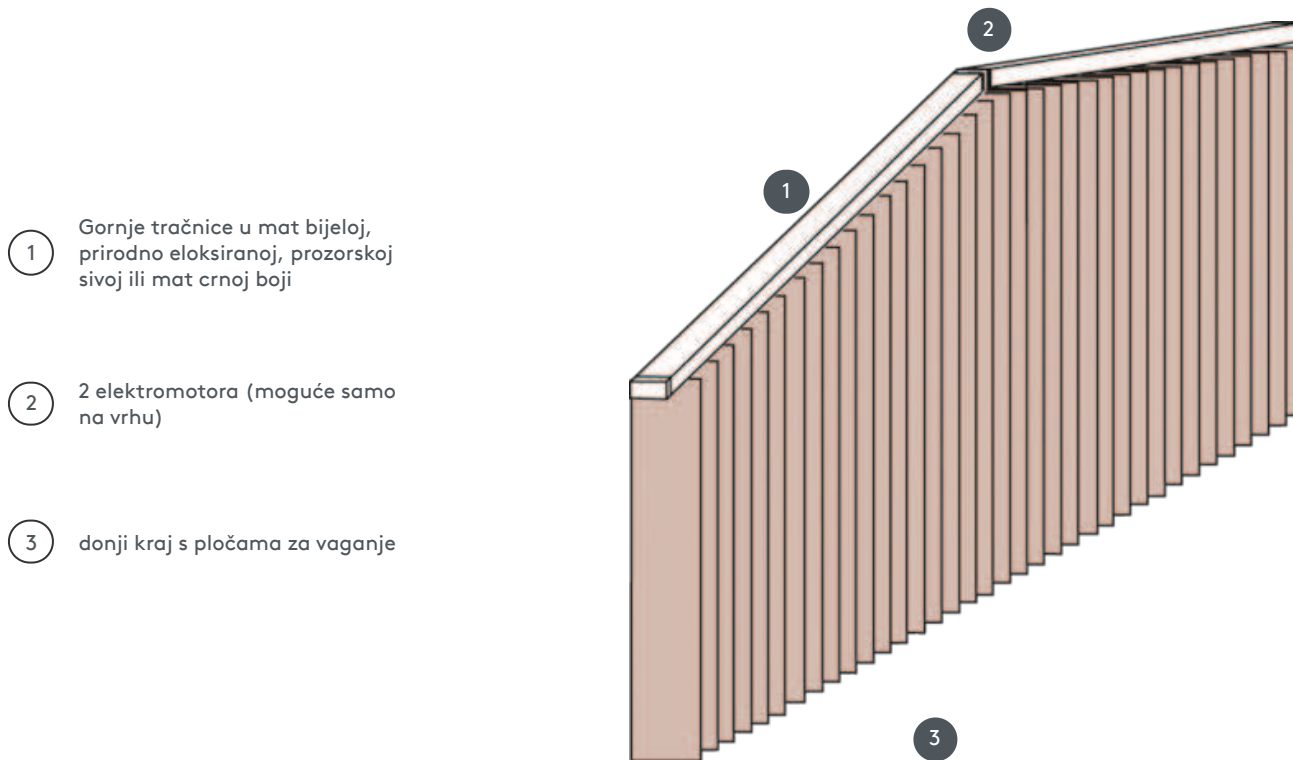

VERTIKALNE ROLETE VJ050-E

Kompletni sustav vertikalnog slijepa za montažu na strop s montažnim kopčama. Montažni nosači za zidnu montažu uz dodatnu cijenu.

- 1 Gornje tračnice u mat bijeloj, prirodno eloksiranoj, prozorskoj sivoj ili mat crnoj boji
- 2 2 elektromotora (moguće samo na vrhu)
- 3 donji kraj s pločama za vaganje

rassemblement

strop, zid ili ugrađeni profil

maks. masa

Dimenzije po sustavu:

maks. nagib: 500 cm
maks. visina: 300 cm
maks. nagib: 55°

Mehanička boja

mat bijela (RAL 9016)
prirodni anodizirani
aluminij (E6-EV1)
Siva struktura prozora (RAL
7040)
mat crna struktura (RAL
9005)
RAL posebna slika na
zahtjev (uz nadoplatu)

konobar

pomoću elektromotora (moguće
samo na vrhu)

**EC - Izjava o sukladnosti u
skladu s
NORM EN 13120:2014**