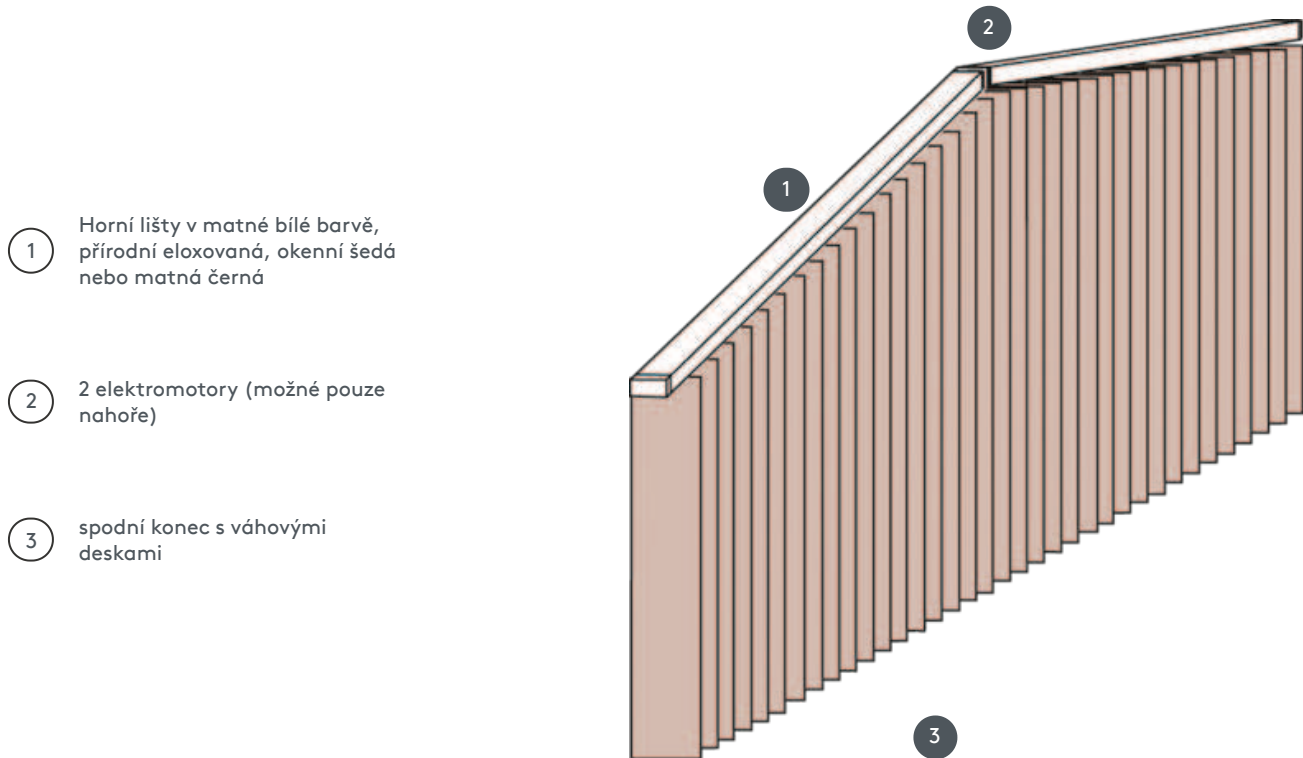

VERTIKÁLNÍ ŽALUZIE VJ050-E

Kompletní systém vertikální žaluzie pro montáž na strop s montážními sponami. Montážní konzoly pro montáž na stěnu za příplatek.

- 1 Horní lišty v matné bílé barvě, přírodní eloxovaná, okenní šedá nebo matná černá
- 2 2 elektromotory (možné pouze nahoře)
- 3 spodní konec s váhovými deskami

sdružování

strop, stěna nebo vestavěný profil

max. hmotnost

Rozměry na systém:

max. sklon: 500 cm
max. výška: 300 cm
max. sklon: 55°

Mechanická barva

matná bílá (RAL 9016)
přírodní eloxovaný hliník (E6-EV1)
Šedá konstrukce okna (RAL 7040)
matně černá struktura (RAL 9005)
Speciální lakování RAL na vyžádání (za příplatek)