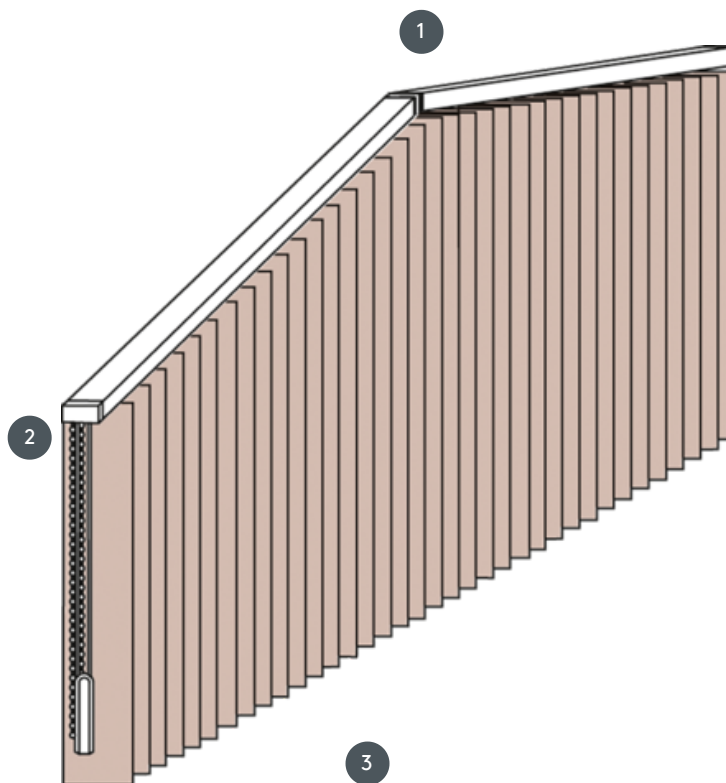

# NAVPIČNE ŽALUZIJE VJ050-S

Navpična slepa celoten sistem za montažo na strop z montažnimi sponkami. Montažni nosilci za montažo na steno z doplačilom.

- 1 Zgornje tirnice v mat beli, naravno eloksirani, okensko sivi ali mat črni barvi
- 2 2 struni in reverzibilne verige v beli, sivi ali črni barvi
- 3 spodnji konec z tehtalnimi ploščami

## naključno

stropni, stenski ali vgrajeni profil

### Dimenzije na sistem:

maks. naklon: 500 cm  
maks. višina: 300 cm  
maks. naklon: 55°

## natakar

z vrvicami in reverzibilnimi verižami (bela, siva ali črna)  
Vedno odprite in zaprite na zunanji strani