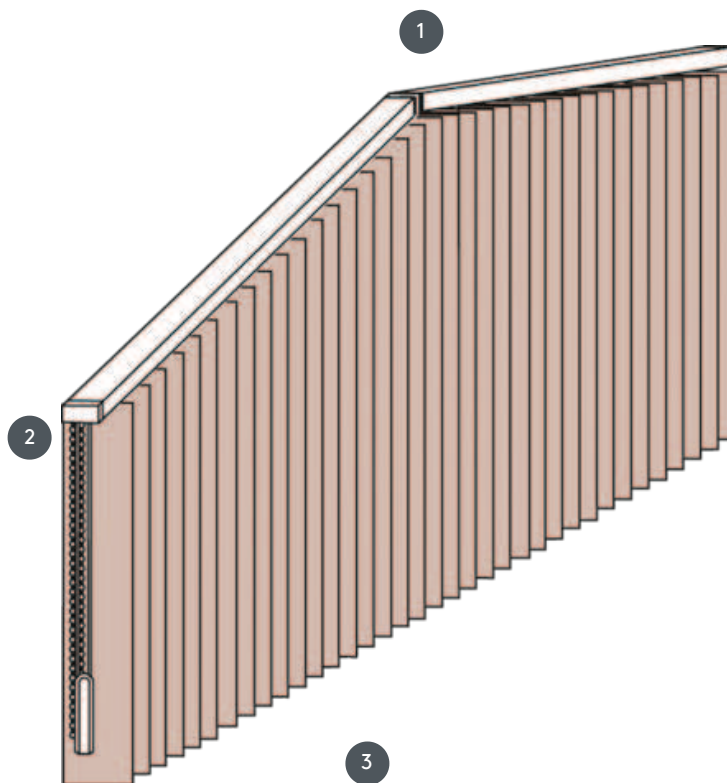

# LAMELNE ZAVESE

## VJ050-S

Navpična slepa celoten sistem za montažo na strop z montažnimi sponkami. Montažni nosilci za montažo na steno z doplačilom.

- 1 Zgornje tirnice v mat beli, naravno eloksirani, okensko sivi ali mat črni barvi
- 2 2 struni in reverzibilne verige v beli, sivi ali črni barvi
- 3 spodnji konec z tehtalnimi ploščami

### naključno

stropni, stenski ali vgrajeni profil

#### Dimenzije na sistem:

maks. naklon: 500 cm  
maks. višina: 300 cm  
maks. naklon: 55°