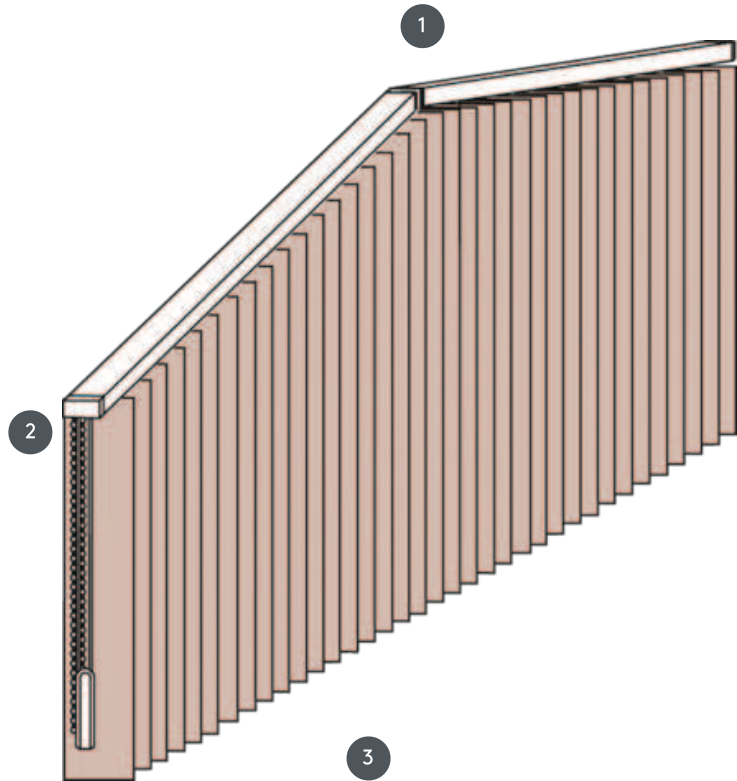

# TENDE VERTICALI VJ050-S

Sistema completo per tende verticali per il montaggio a soffitto con clip di montaggio. Staffe di montaggio per il montaggio a parete a un costo aggiuntivo.

- 1 Guide superiori in bianco opaco, anodizzato naturale, grigio finestra o nero opaco
- 2 2 corde e catene reversibili in bianco, grigio o nero
- 3 estremità inferiore con piastre di pesatura

## rimontaggio

profilo a soffitto, parete o incasso

### Dimensioni per sistema:

pendenza massima: 500 cm  
altezza massima: 300 cm  
pendenza massima: 55°

## cameriere

con corde e catene reversibili (bianche, grigie o nere)  
Sempre aperto e chiuso all'esterno