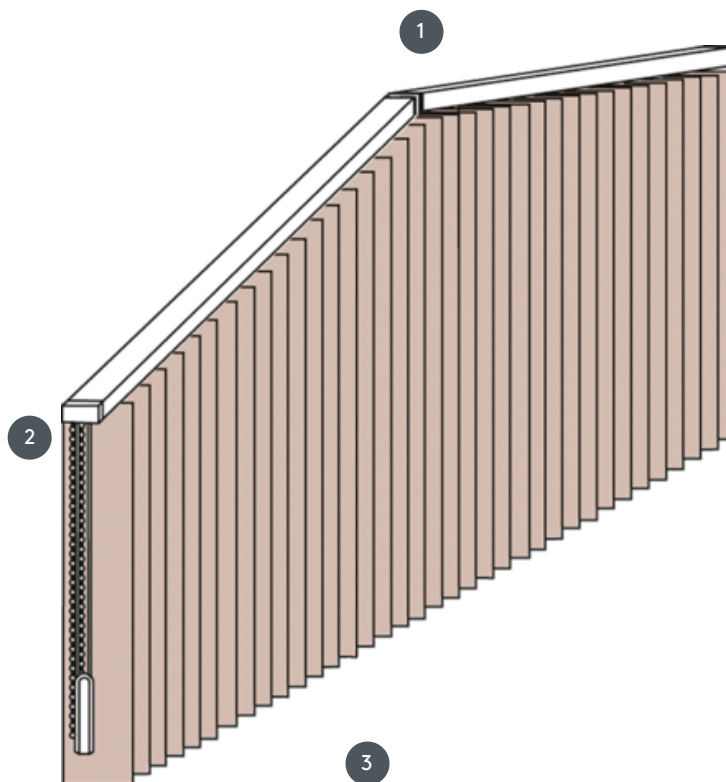

# TENDE VERTICALI

## VJ050-S

Sistema completo per tende verticali per il montaggio a soffitto con clip di montaggio. Staffe di montaggio per il montaggio a parete a un costo aggiuntivo.

- 1 Guide superiori in bianco opaco, anodizzato naturale, grigio finestra o nero opaco
- 2 2 corde e catene reversibili in bianco, grigio o nero
- 3 estremità inferiore con piastre di pesatura

### rimontaggio

profilo a soffitto, parete o incasso

#### Dimensioni per sistema:

pendenza massima: 500 cm  
altezza massima: 300 cm  
pendenza massima: 55°