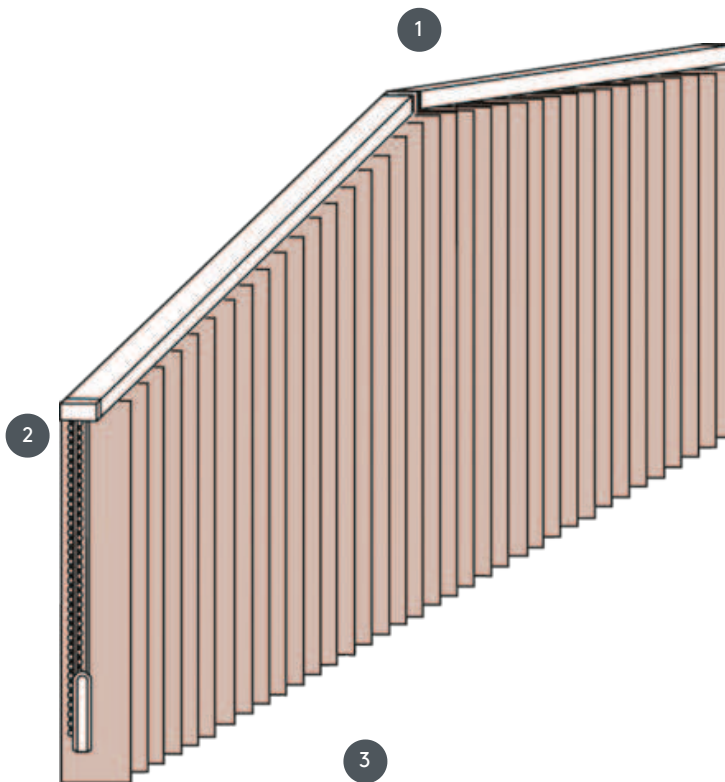

VERTIKALNE ROLETE VJ050-S

Kompletni sustav vertikalnog slijepa za montažu na strop s montažnim kopčama. Montažni nosači za zidnu montažu uz dodatnu cijenu.

- 1 Gornje tračnice u mat bijeloj, prirodno eloksiranoj, prozorskoj sivoj ili mat crnoj boji
- 2 2 žice i reverzibilni lanci u bijeloj, sivoj ili crnoj boji
- 3 donji kraj s pločama za vaganje

rassemblement

strop, zid ili ugrađeni profil

maks. masa

Dimenzije po sustavu:

maks. nagib: 500 cm
maks. visina: 300 cm
maks. nagib: 55°

Mehanička boja

mat bijela (RAL 9016)
prirodni anodizirani
aluminij (E6-EV1)
Siva struktura prozora (RAL
7040)
mat crna struktura (RAL
9005)
RAL posebna slika na
zahtjev (uz nadoplatu)

konobar

sa žicama i reverzibilnim
lancima (bijeli, sivi ili crni)
Uvijek otvorena i zatvorena
izvana